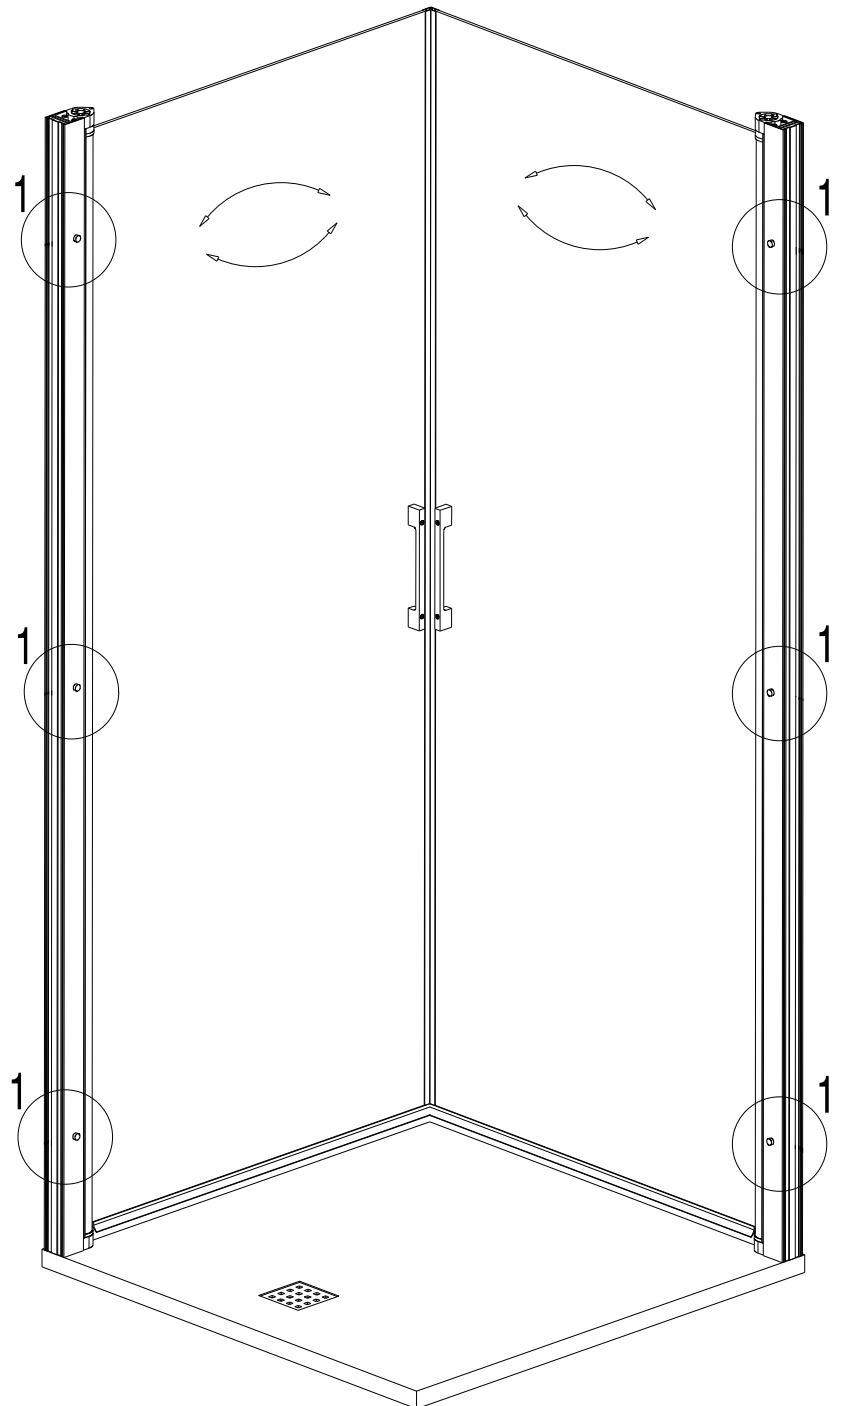

Doccia Group

// MAMPARA DE BAÑO // PAROIS DE DOUCHE // SHOWER ENCLOSURE //
// CABINA DOCCIA // DUSCHABTRENNUNG // RESGUARDO DE DUCHE //

JAVA

M-01  **2**

M-03  **2**

M-05  **2**

M-07  **2**

M-09  **6**
TACO PARED ϕ 6

M-11  **6**
AUTOROSCANTE 3,5x16

M-02  **2**

M-04  **2**

M-06  **2**

M-08  **6**

M-10  **6**
DIN 7981 4,2x32

Doccia Group

ANNA BAGNO