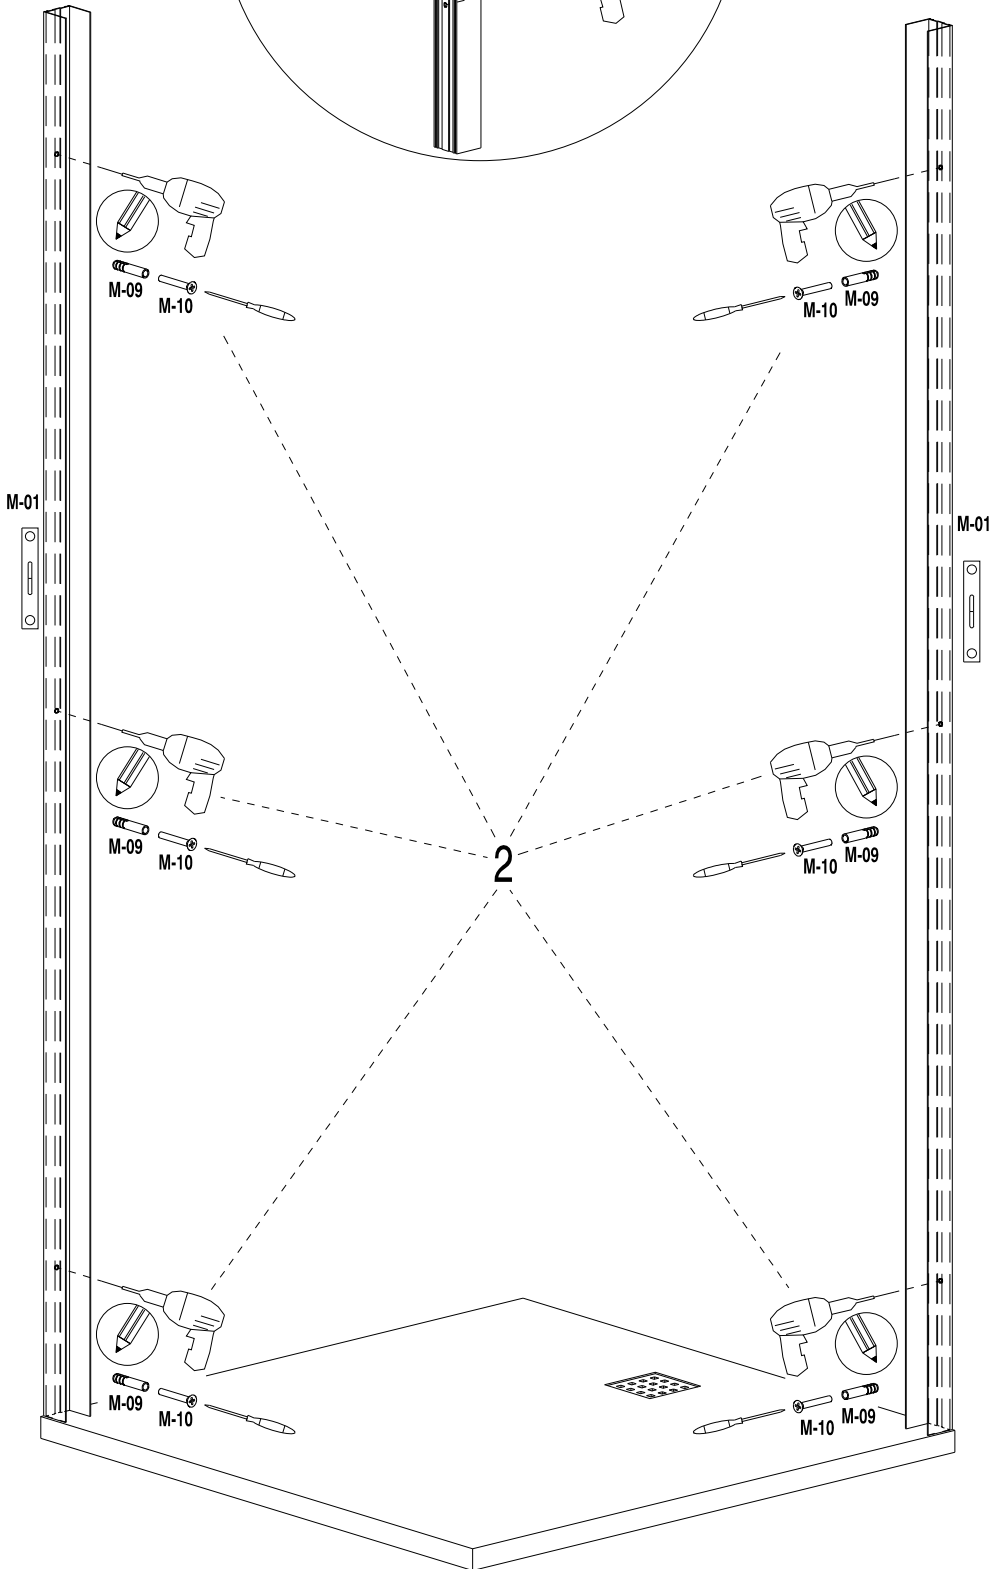

Doccia Group

// MAMPARA DE BAÑO // PAROIS DE DOUCHE // SHOWER ENCLOSURE //
// CABINA DOCCIA // DUSCHABTRENNUNG // RESGUARDO DE DUCHE //

JAVA

M-01  **2**

M-03  **2**

M-05  **2**

M-07  **2**

M-09  **6**
TACO PARED ϕ 6

M-11  **6**
AUTOROSCANTE 3,5x16

M-02  **2**

M-04  **2**

M-06  **2**

M-08  **6**

M-10  **6**
DIN 7981 4,2x32

Doccia Group

ANNA BAGNO