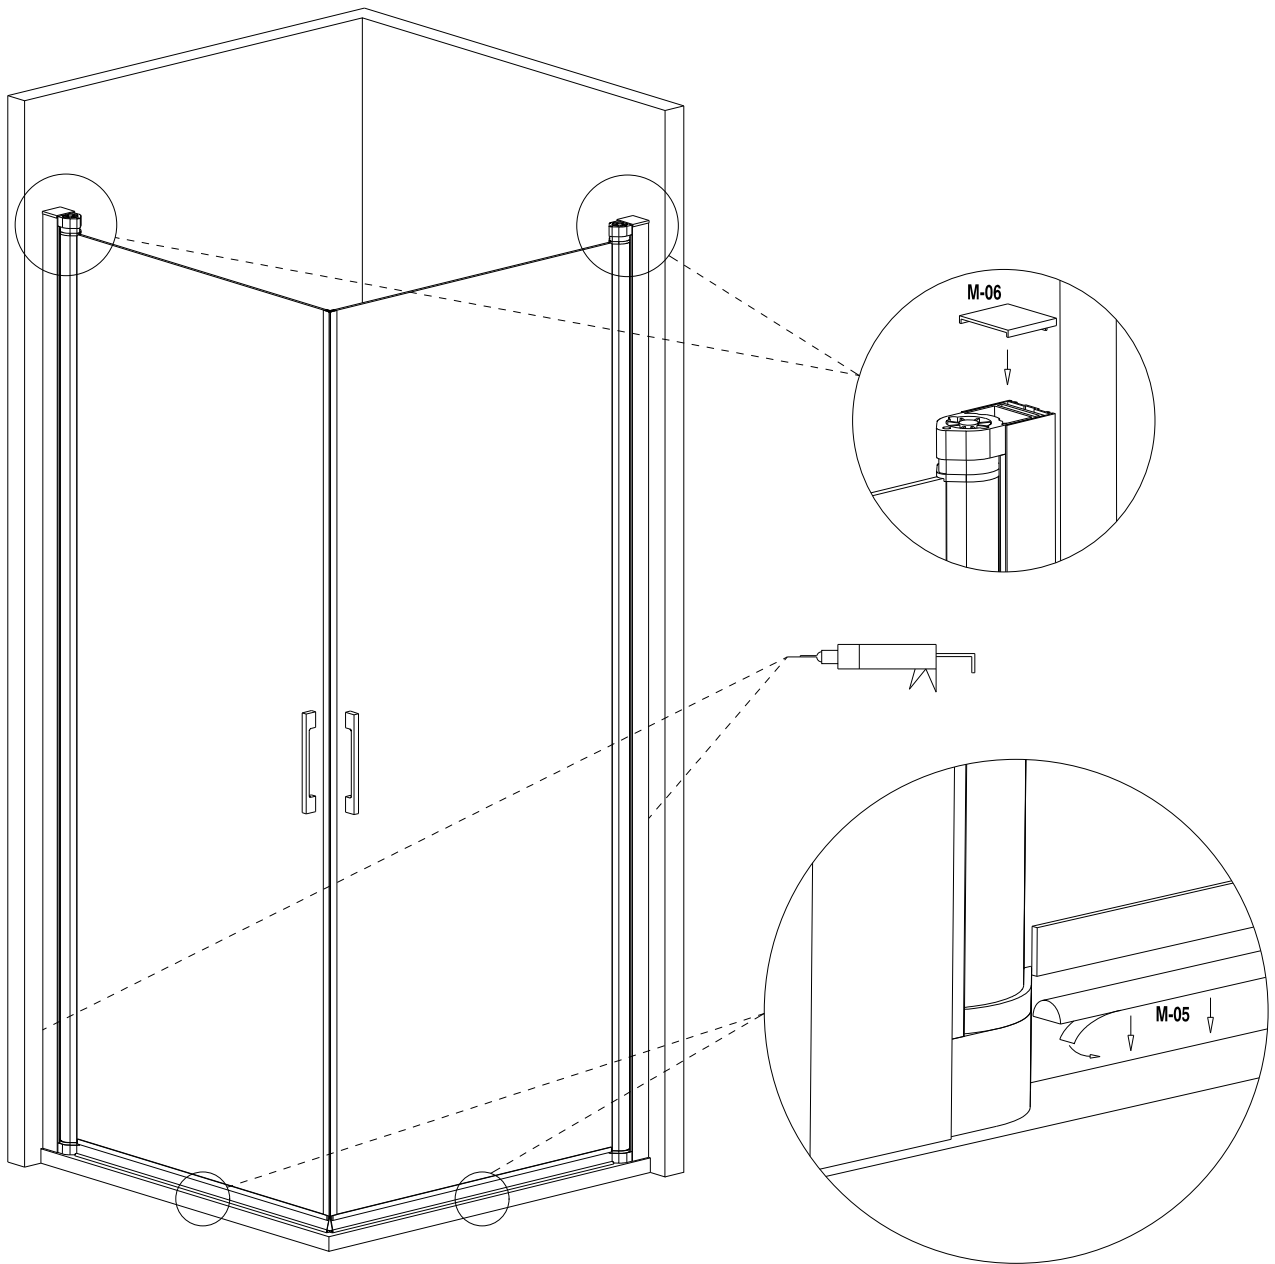

Doccia Group

// MAMPARA DE BAÑO // PAROIS DE DOUCHE // SHOWER ENCLOSURE //
// CABINA DOCCIA // DUSCHABTRENNUNG // RESGUARDO DE DUCHE //

JAVA

M-01  **2**

M-03  **2**

M-05  **2**

M-07  **2**

M-09  **6**
TACO PARED ϕ 6

M-11  **6**
AUTOROSCANTE 3,5x16

M-02  **2**

M-04  **2**

M-06  **2**

M-08  **6**

M-10  **6**
DIN 7981 4,2x32

Doccia Group

ANNA BAGNO