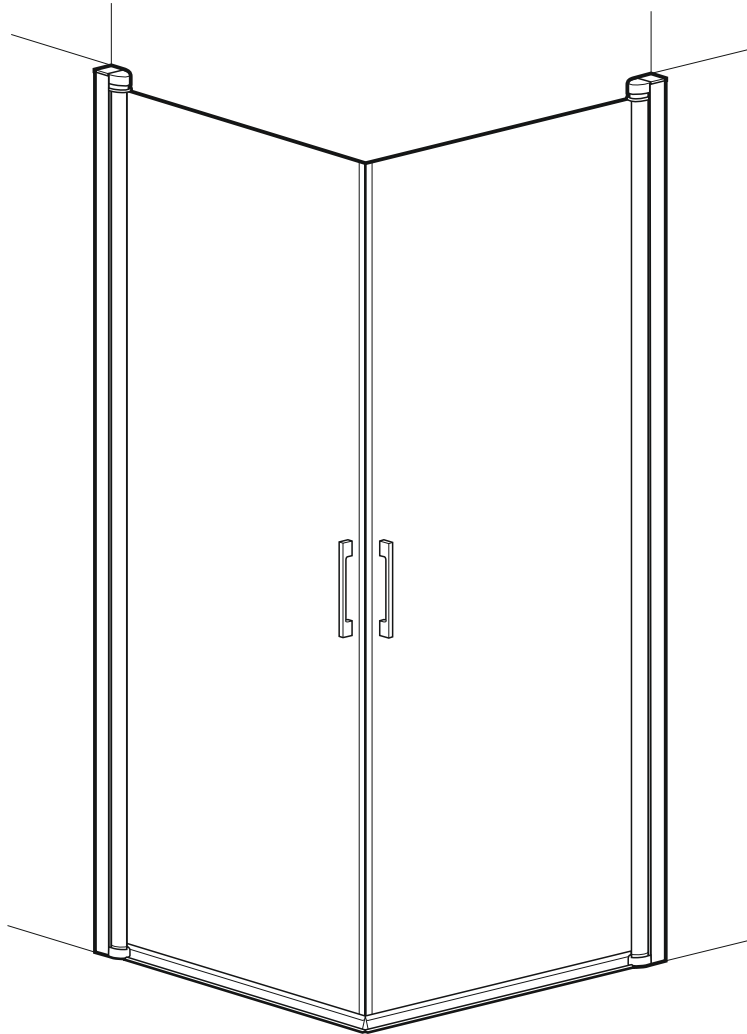

Doccia Group

// MAMPARA DE BAÑO // PAROIS DE DOUCHE // SHOWER ENCLOSURE //
// CABINA DOCCIA // DUSCHABTRENNUNG // RESGUARDO DE DUCHE //

JAVA

M-01  **2**

M-03  **2**

M-05  **2**

M-07  **2**

M-09  **6**
TACO PARED ϕ 6

M-11  **6**
AUTOROSCANTE 3,5x16

M-02  **2**

M-04  **2**

M-06  **2**

M-08  **6**

M-10  **6**
DIN 7981 4,2x32

Doccia Group

ANNA BAGNO