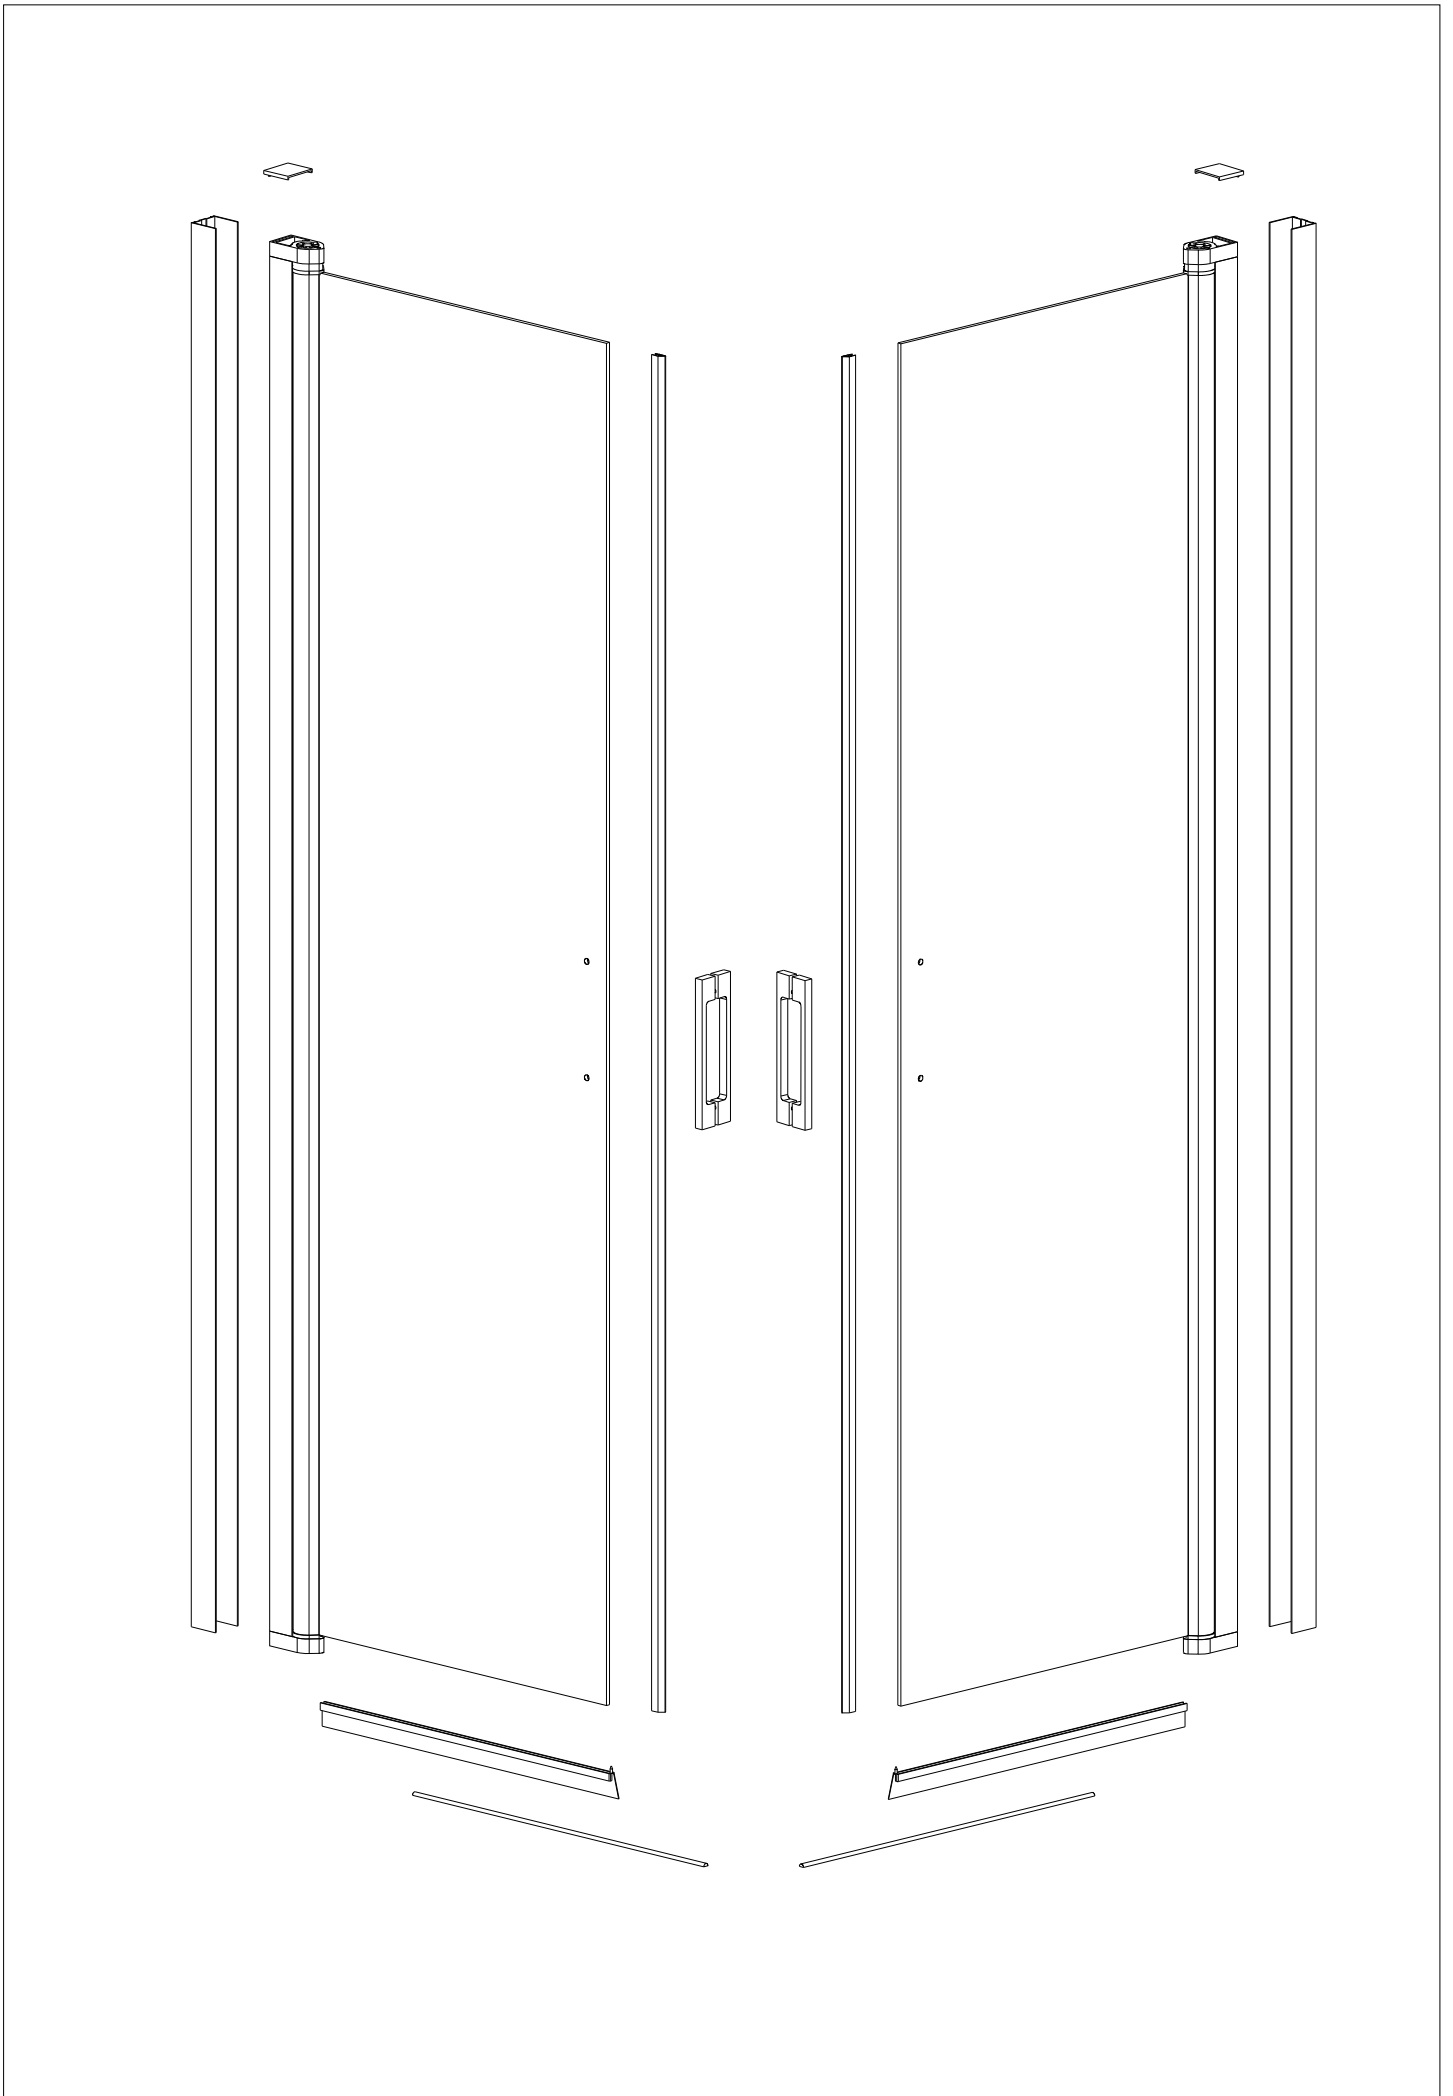

Doccia Group

// MAMPARA DE BAÑO // PAROIS DE DOUCHE // SHOWER ENCLOSURE //
// CABINA DOCCIA // DUSCHABTRENNUNG // RESGUARDO DE DUCHE //

JAVA

M-01  **2**

M-03  **2**

M-05  **2**

M-07  **2**

M-09  **6**
TACO PARED ϕ 6

M-11  **6**
AUTOROSCANTE 3,5x16

M-02  **2**

M-04  **2**

M-06  **2**

M-08  **6**

M-10  **6**
DIN 7981 4,2x32

Doccia Group

ANNA BAGNO