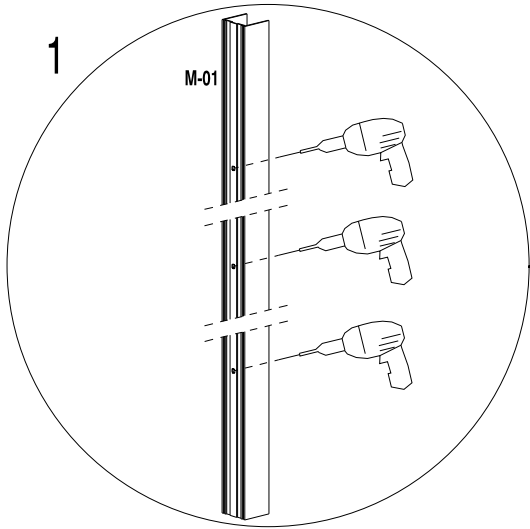

Doccia Group

// MAMPARA DE BAÑO // PAROIS DE DOUCHE // SHOWER ENCLOSURE //
// CABINA DOCCIA // DUSCHABTRENNUNG // RESGUARDO DE DUCHE //

JAVA

M-01  **2**

M-03  **2**

M-05  **2**

M-07  **2**

M-09  **6**
TACO PARED ϕ 6

M-11  **6**
AUTOROSCANTE 3,5x16

M-02  **2**

M-04  **2**

M-06  **2**

M-08  **6**

M-10  **6**
DIN 7981 4,2x32

Doccia Group

ANNA BAGNO