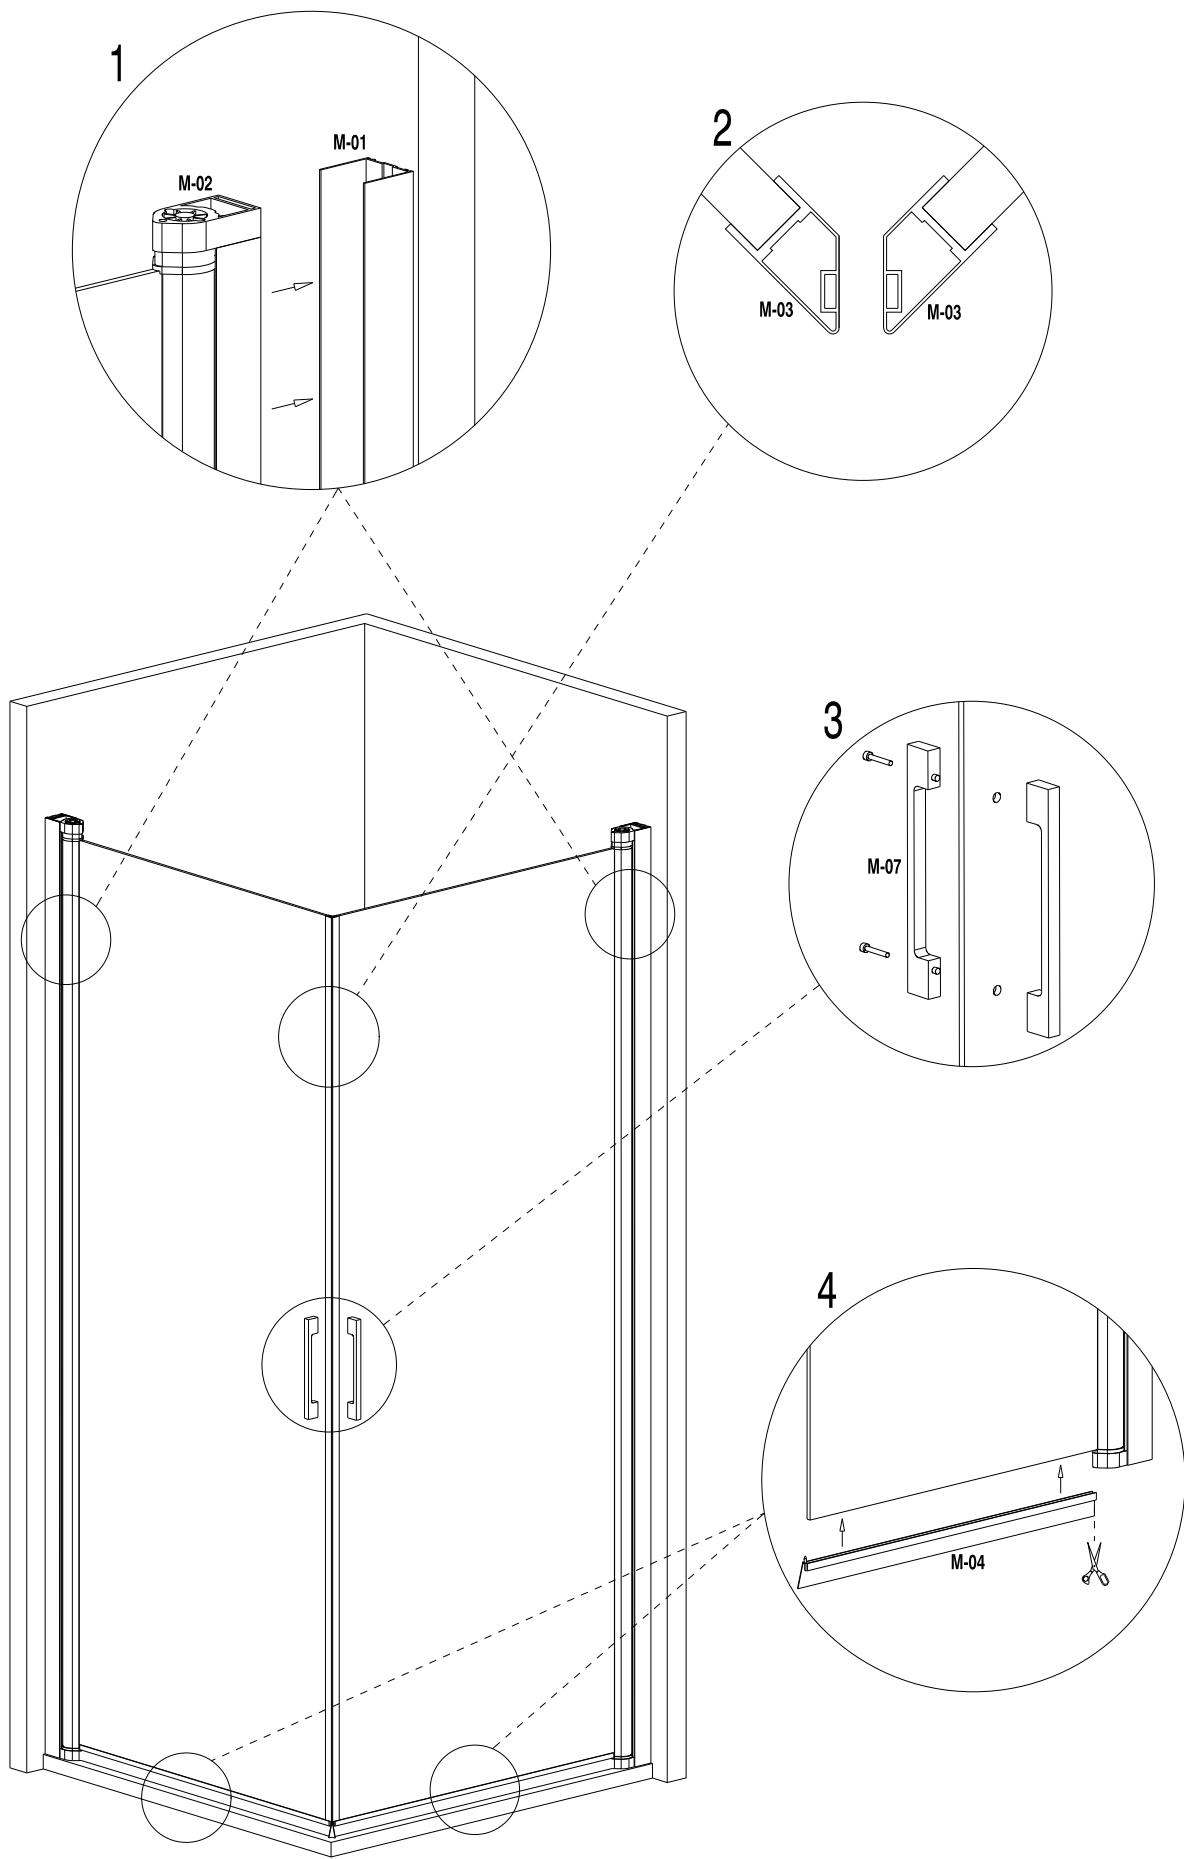

Doccia Group

// MAMPARA DE BAÑO // PAROIS DE DOUCHE // SHOWER ENCLOSURE //
// CABINA DOCCIA // DUSCHABTRENNUNG // RESGUARDO DE DUCHE //

JAVA

M-01  **2**

M-03  **2**

M-05  **2**

M-07  **2**

M-09  **6**
TACO PARED ϕ 6

M-11  **6**
AUTOROSCANTE 3,5x16

M-02  **2**

M-04  **2**

M-06  **2**

M-08  **6**

M-10  **6**
DIN 7981 4,2x32

Doccia Group

ANNA BAGNO