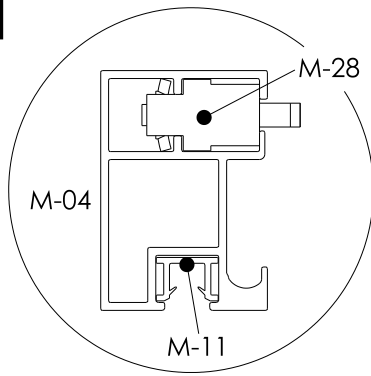

MÉXICO

// MAMPARA DE BAÑO // PAROIS DE DOUCHE // SHOWER ENCLOSURE //
// CABINA DOCCIA // DUSCHABTRENNUNG // RESGUARDO DE DUCHE //

M-01
x1

M-11
x1

M-21
x2

M-02
x1

M-12
x1

M-22
x1

M-17
x1

M-27
x6

DIN 7982 4,2 x 32

M-08
x1

M-18
x1

M-28
x1

M-09
x2

M-19
x1

M-10
x1

M-20
x3

1

A

B

C

2

3-a