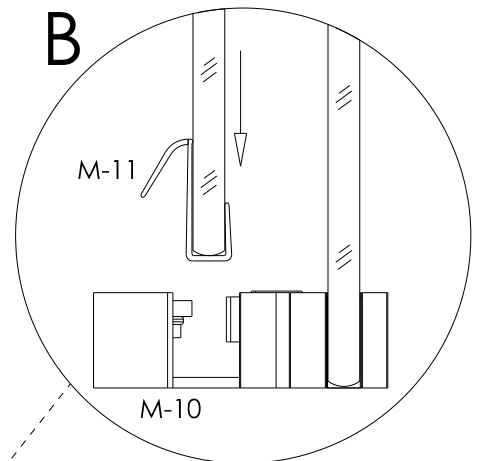

ATENAS

// MAMPARA DE BAÑO // PAROIS DE DOUCHE // SHOWER ENCLOSURE //
// CABINA DOCCIA // DUSCHABTRENNUNG // RESGUARDO DE DUCHE //

M-01 x2		M-11 x1		M-21 x1	
M-02 x1		M-12 x2		M-22 x1	
M-03 x1		M-13 x1		M-23 x1	
M-04 x1		M-14 x1		M-24 x1	
M-05 x1		M-15 x6		M-25 x1	
M-06 x1		M-16 x1		M-26 x2	 AUTOROSCANTE 3,5x16
M-07 x1		M-17 x2		M-27 x4	 TACO PARED Ø6
M-08 x1		M-18 x4		M-28 x4	 DIN 7981 3,5 x 32
M-09 x1		M-19 x1		M-29 x4	 DIN 7981 4,2 x 32
M-10 x1		M-20 x1		M-30 x1	

5

6

A

B

7

C

B

A