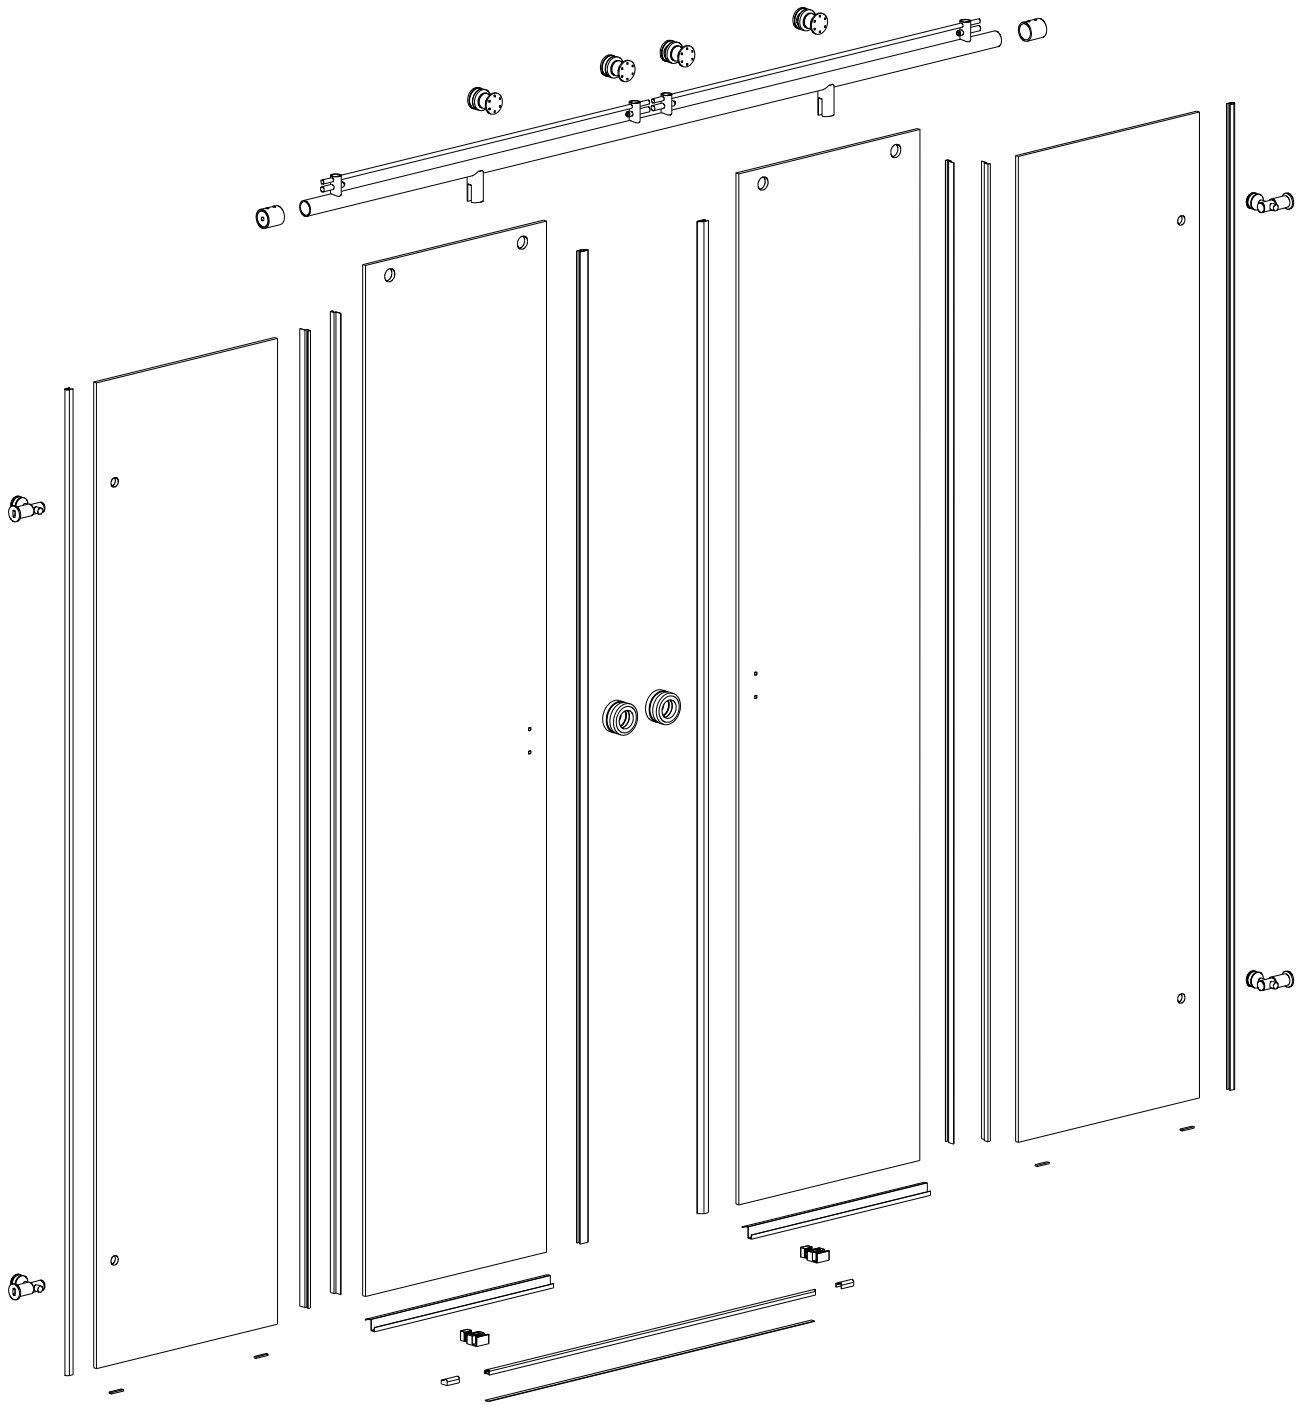

Doccia Group

// MAMPARA DE BAÑO // PAROIS DE DOUCHE // SHOWER ENCLOSURE //
// CABINA DOCCIA // DUSCHABTRENNUNG // RESGUARDO DE DUCHE //

ANKARA-ESTAMBUL

M-01  4

M-03  4

M-05  2

M-07  2

M-09  4

M-10  2

M-12  2

M-14  1

M-16  1

M-18  1

M-20  6
TACO PARED ϕ 8

24H

X