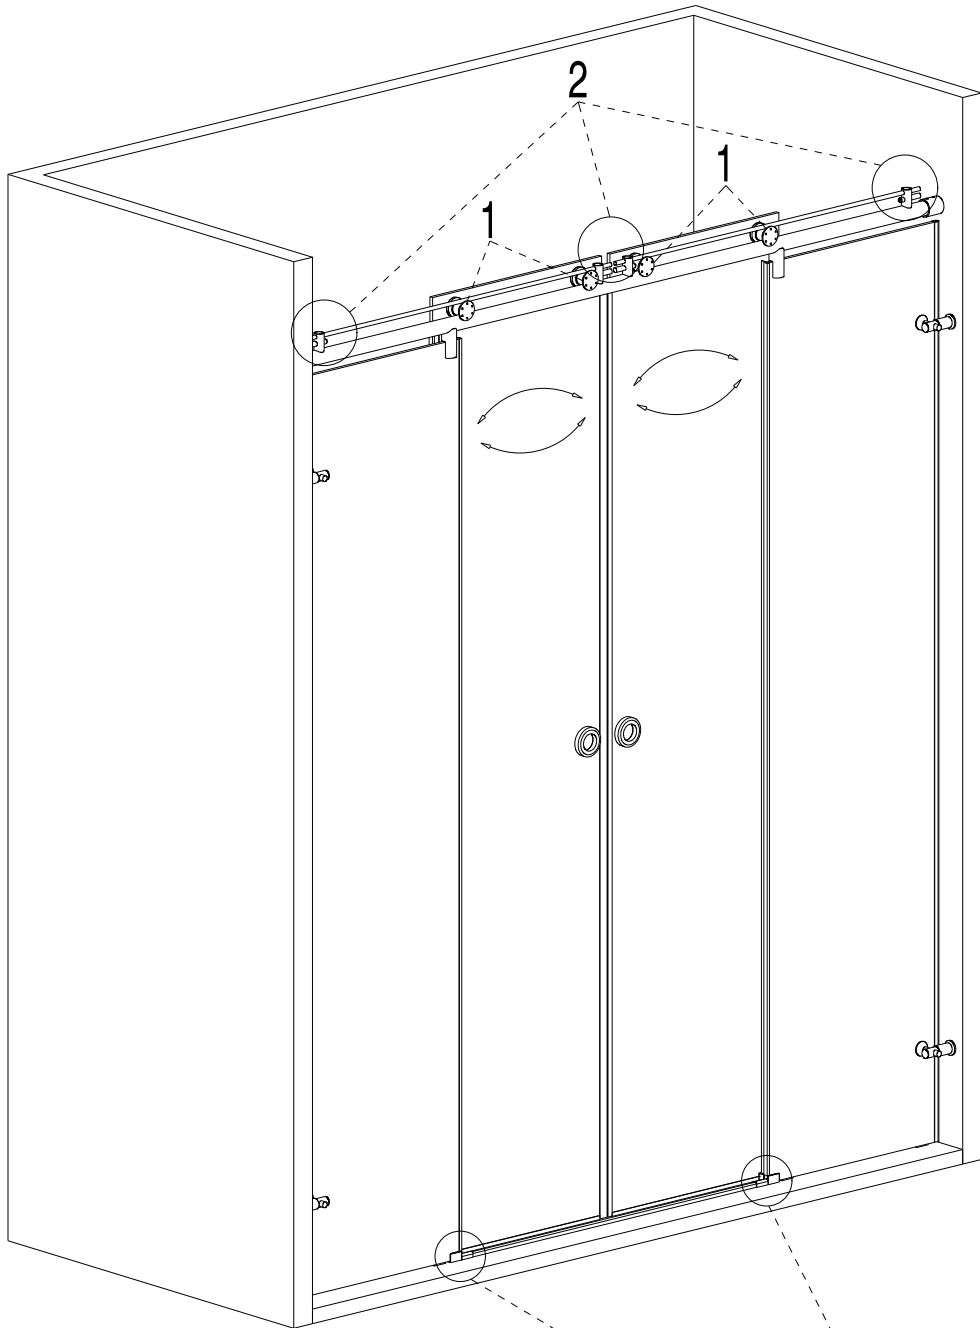

Doccia Group

// MAMPARA DE BAÑO // PAROIS DE DOUCHE // SHOWER ENCLOSURE //
// CABINA DOCCIA // DUSCHABTRENNUNG // RESGUARDO DE DUCHE //

ANKARA-ESTAMBUL

M-01  4

M-03  4

M-05  2

M-07  2

M-09  4

M-10  2

M-12  2

M-14  1

M-16  1

M-18  1

M-20  6
TACO PARED ϕ 8

24H

X