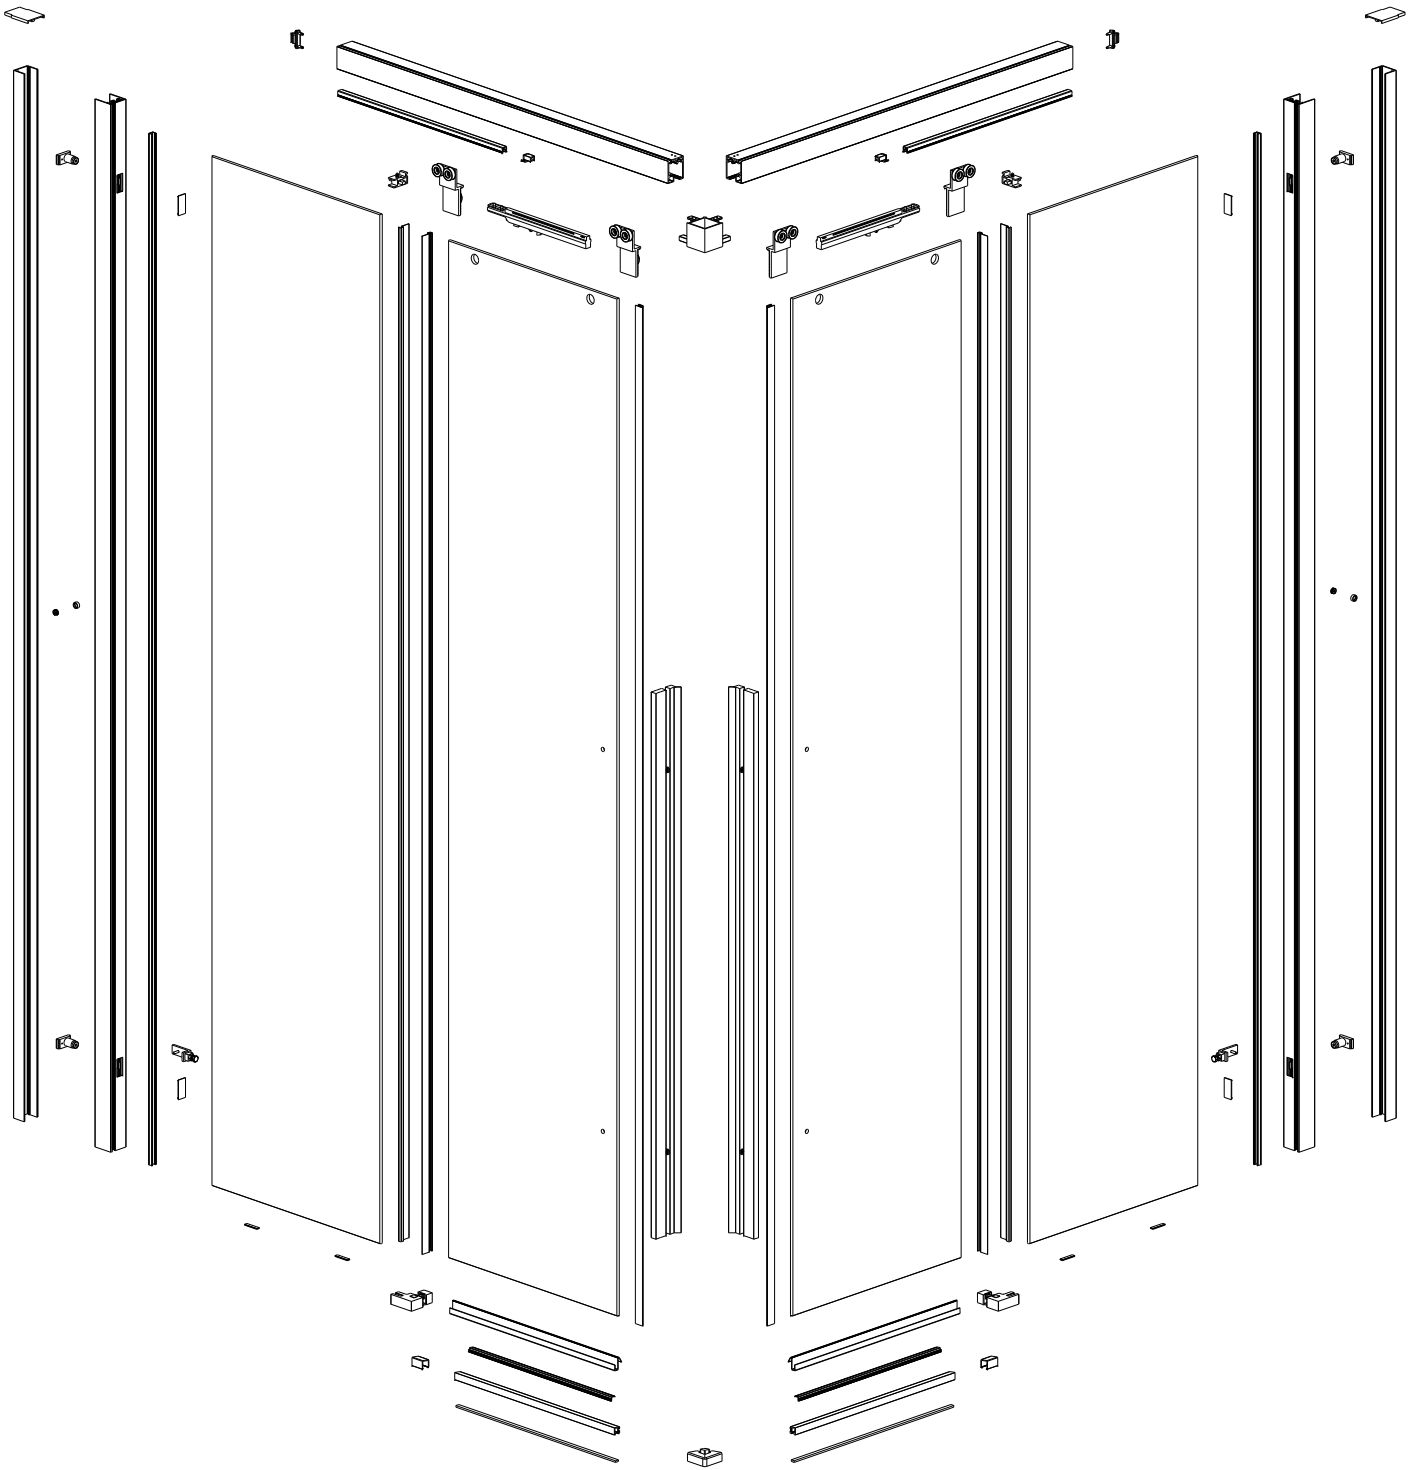

## PARMA

// MAMPARA DE BAÑO // PAROIS DE DOUCHE // SHOWER ENCLOSURE //  
// CABINA DOCCIA // DUSCHABTRENNUNG // RESGUARDO DE DUCHE //

M-01 x2		M-11 x2		M-21 x2	
M-02 x1		M-12 x4		M-22 x2	
M-03 x1		M-13 x2		M-23 x1	
M-04 x1		M-14 x2		M-24 x1	
M-05 x1		M-15 x4		M-25 x2	
M-06 x2		M-16 x1		M-26 x4	 AUTOROSCANTE 3,5x16
M-07 x2		M-17 x4		M-27 x4	 TACO PARED Ø6
M-08 x2		M-18 x2		M-28 x2	 DIN 7981 3,5 x 32
M-09 x2		M-19 x2		M-29 x4	 DIN 7981 4,2 x 32
M-10 x1		M-20 x2		M-30 x4	 DIN 7991 4 x10