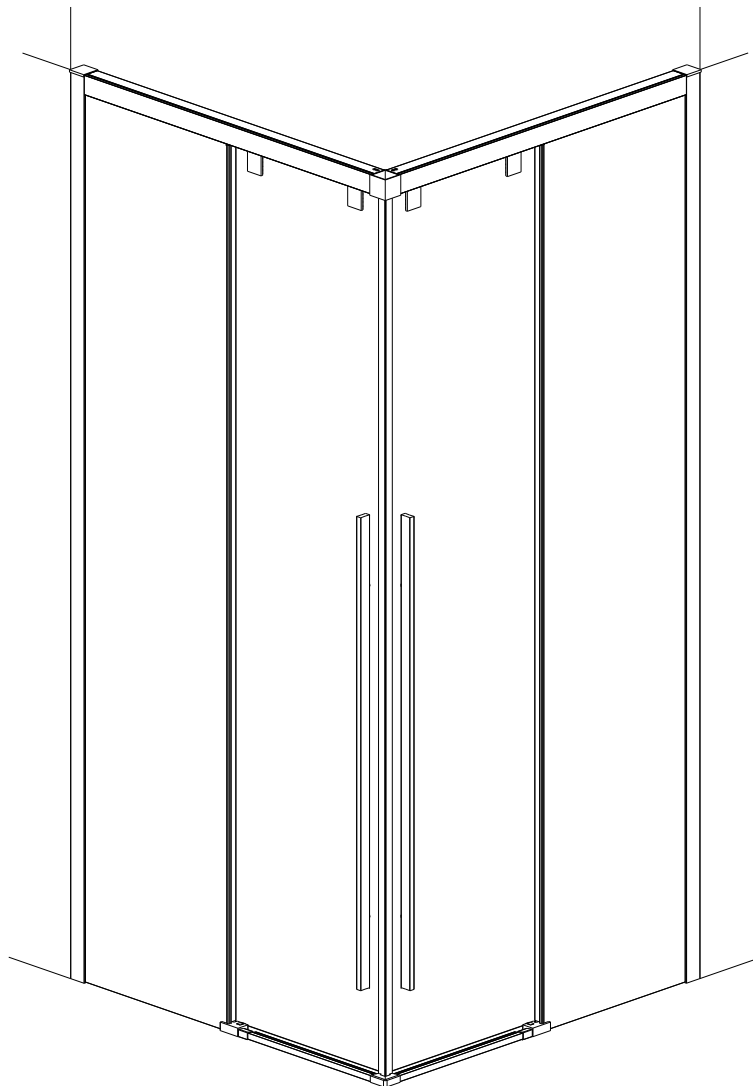

## PARMA

// MAMPARA DE BAÑO // PAROIS DE DOUCHE // SHOWER ENCLOSURE //  
// CABINA DOCCIA // DUSCHABTRENNUNG // RESGUARDO DE DUCHE //

M-01 x2		M-11 x2		M-21 x2	
M-02 x1		M-12 x4		M-22 x2	
M-03 x1		M-13 x2		M-23 x1	
M-04 x1		M-14 x2		M-24 x1	
M-05 x1		M-15 x4		M-25 x2	
M-06 x2		M-16 x1		M-26 x4	 AUTOROSCANTE 3,5x16
M-07 x2		M-17 x4		M-27 x4	 TACO PARED Ø6
M-08 x2		M-18 x2		M-28 x2	 DIN 7981 3,5 x 32
M-09 x2		M-19 x2		M-29 x4	 DIN 7981 4,2 x 32
M-10 x1		M-20 x2		M-30 x4	 DIN 7991 4 x10