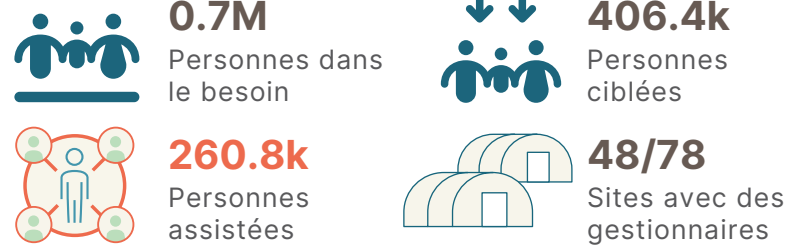

CHIFFRES CLES

Catégorie d'activités CCCM par acteur

ADMIN 2	SITE & LG*	FA*	RETOURNES	HÔTE
ADEF		●	●	●
AHV		●		
AVPM	●	●		
CIAUD	●			
COOPADEM	●	●		
COOPI	●		●	
CPCA		●		
FCA		●		
FNOHD	●	●		
HAV		●		
INTERSOS	●			●
JUPEDEC		●	●	●
LUX MONDI	●			
OIM	●	●		
PARET	●			
SI		●		
VD			●	●