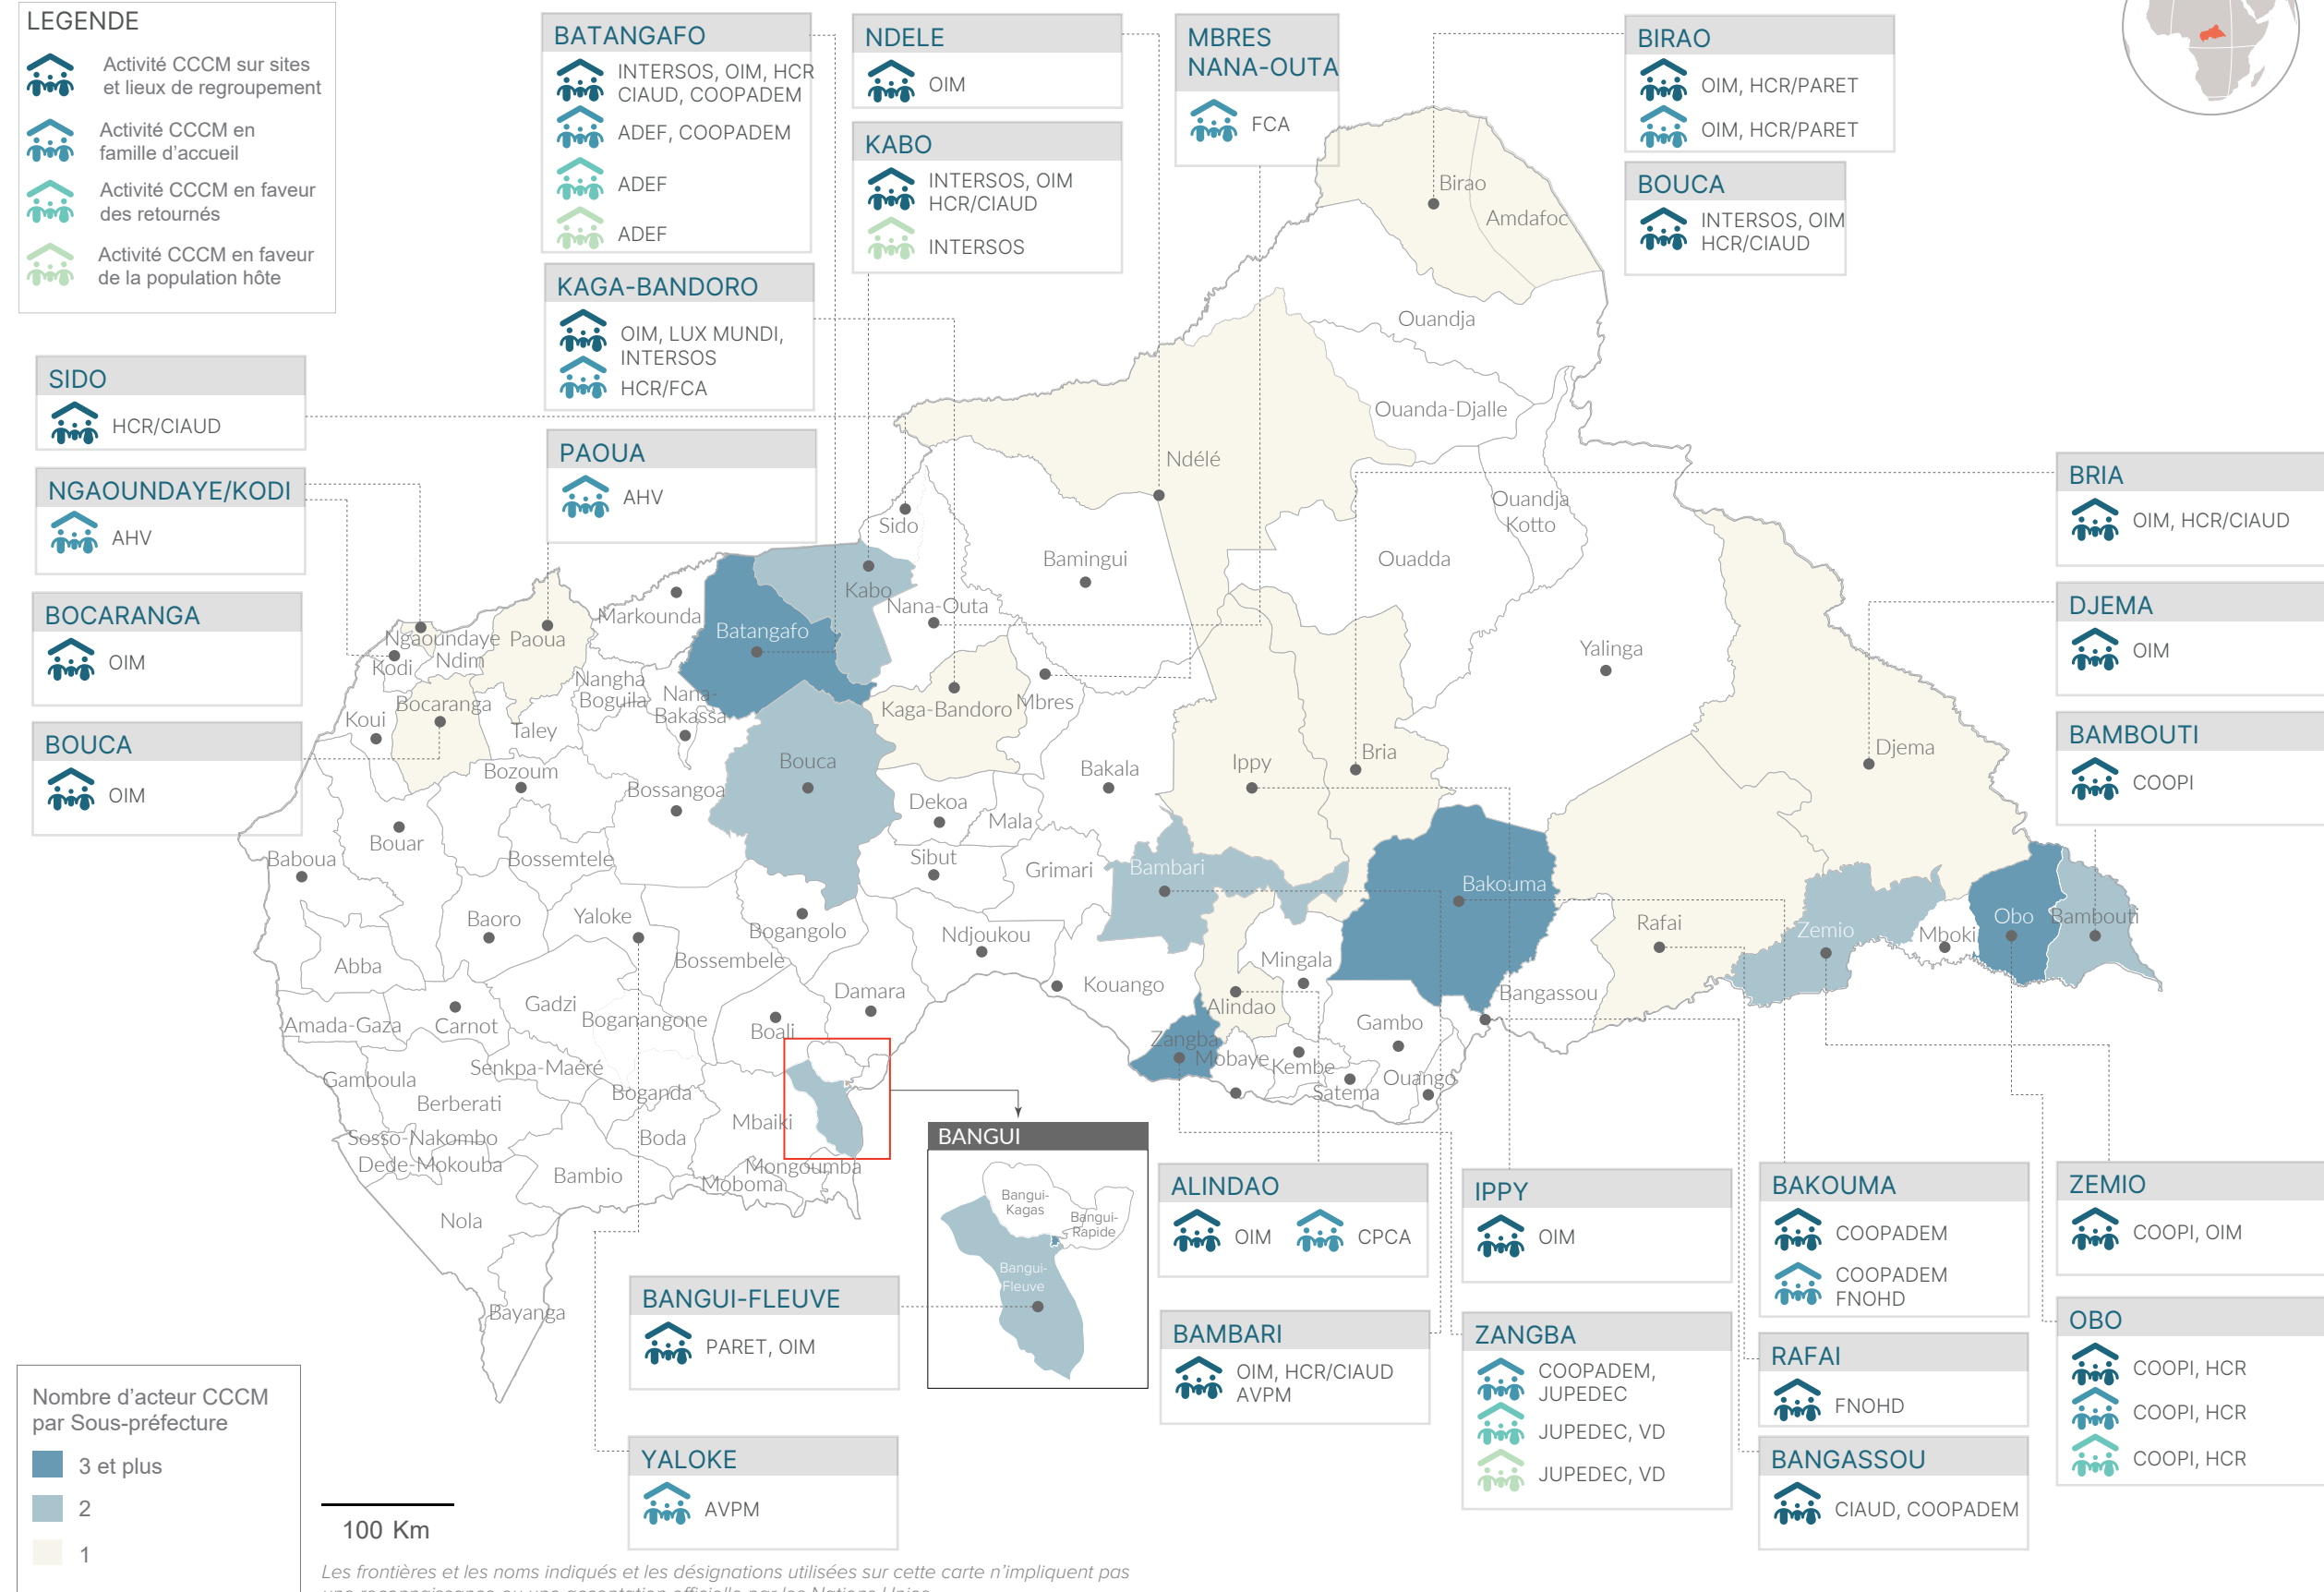

CHIFFRES CLES

Catégorie d'activités CCCM par acteur

ADMIN 2	SITE & LG*	FA*	RETOURNES	HÔTE
ADEF		●	●	●
AHV		●		
AVPM	●	●		
CIAUD	●			
COOPADEM	●	●		
COOPI	●		●	
CPCA		●		
FCA		●		
FNOHD	●	●		
HAV		●		
INTERSOS	●			●
JUPEDEC		●	●	●
LUX MONDI	●			
OIM	●	●		
PARET	●			
SI		●		
VD			●	●

Bénéficiaires CCCM par Sous-préfecture

ADMIN 2	SITE & LG*	FA*	RETOURNES	HÔTE
Alindao	■	■		
Bakala	■	■		
Bakouma	■	■		
Bambari	■	■		
Bambouti	■	■		
Bangassou	■	■		
Bangui-Fleuve	■	■	■	■
Batangafo	■	■		
Birao	■	■		
Bocaranga	■	■		
Bouca	■	■		
Bria	■	■		
Djéma	■	■		
Ippy	■	■		
Kabo	■	■		■
Kaga-Bandoro	■	■		
Kodi	■	■		
Markounda	■	■		
Mbrès	■	■		
Nana-Outa	■	■		
Ndélé	■	■		
Ngaoundaye	■	■		
Obo	■	■	■	
Paoua	■	■		
Rafaï	■	■		
Sido	■	■		
Yaloké	■	■		
Zangba	■	■	■	■
Zémio	■	■		

CARTOGRAPHIE 3W OPERATIONNELLE

Les frontières et les noms indiqués et les désignations utilisées sur cette carte n'impliquent pas une reconnaissance ou une acceptation officielle par les Nations Unies.