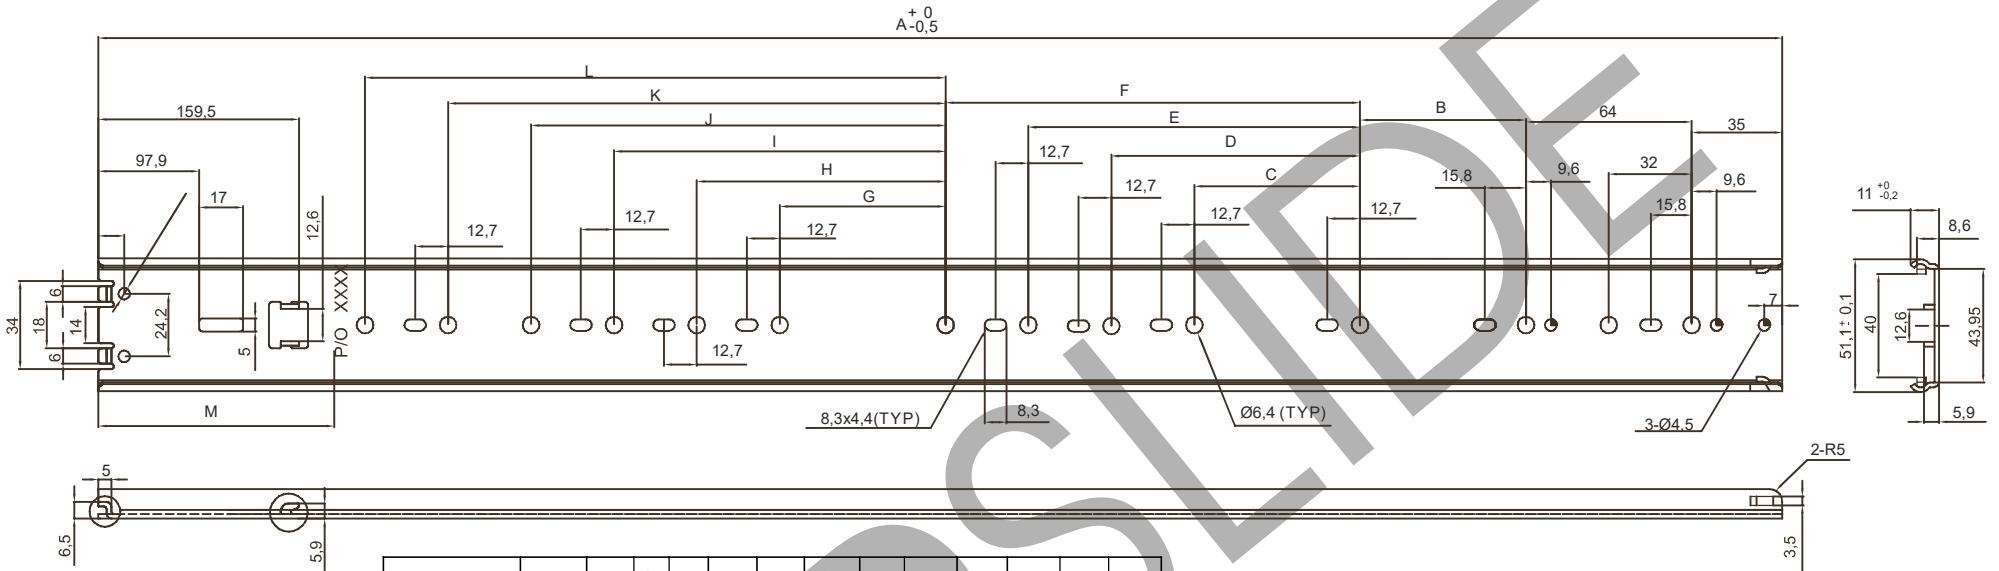

Options:

- Sizes:
400mm - 1050mm

Model	A	B	
CC55-400	400	365	45
CC55-450	450	450	45
CC55-500	500	500	45
CC55-550	550	550	45
CC55-600	600	600	45
CC55-650	650	650	45
CC55-700	700	700	45
CC55-750	750	750	40
CC55-800	800	800	40
CC55-850	850	850	40
CC55-900	900	900	40
CC55-950	950	950	30
CC55-1000	1000	1000	30
CC55-1050	1050	1050	30

Model No. CC 55-Slide
Controlled Comfort

Ver.3. 28-01-2020

© TOPSLIDE International

TOPSLIDE reserve the right to amend specifications without notice.

	CC55-400	CC55-450	CC55-500	CC55-550	CC55-600	CC55-650	CC55-700	CC55-750	CC55-800	CC55-850	CC55-900	CC55-950	CC55-1000	CC55-1050
A	307	357	407	457	507	557	607	657	707	757	807	857	907	957
B	192	247	132	157	182	182	222	247	272	310	310	330	380	380
C			160	185	210	260	260	285	310	335	385	410	410	460
D	232	267	297	322	344	372	397	422	447	472	497	522	547	566

B Detail (2:1)

Model No. CC 55-Slide
Controlled Comfort

Ver.3. 28-01-2020
© TOPSLIDE International

Top Slide reserve the right to amend specifications without notice.

	A	B	C	D	E	F	G	H	I	J	K	L	M
CC55-400	400	64	32										180
CC55-450	450	96	32	64									199
CC55-500	500	128	32	64									180
CC55-550	550	128	64	96	128								172
CC55-600	600	160	64	96	128	160							188
CC55-650	650	160	64	96	128	160	32						174
CC55-700	700	160	64	96	128	160	64	96					174
CC55-750	750	160	64	96	128	160	64	96	128				174
CC55-800	800	160	64	96	128	160	96	128	160	192			174
CC55-850	850	160	64	96	128	160	96	128	160	192	224		180
CC55-900	900	160	64	96	128	160	160	192	224	256	288		210
CC55-950	950	160	64	96	128	160	192	224	256	288	320	352	188
CC55-1000	1000	160	64	96	128	160	224	256	288	320	352	384	180
CC55-1050	1050	160	64	96	128	160	288	320	352	384	416	448	172