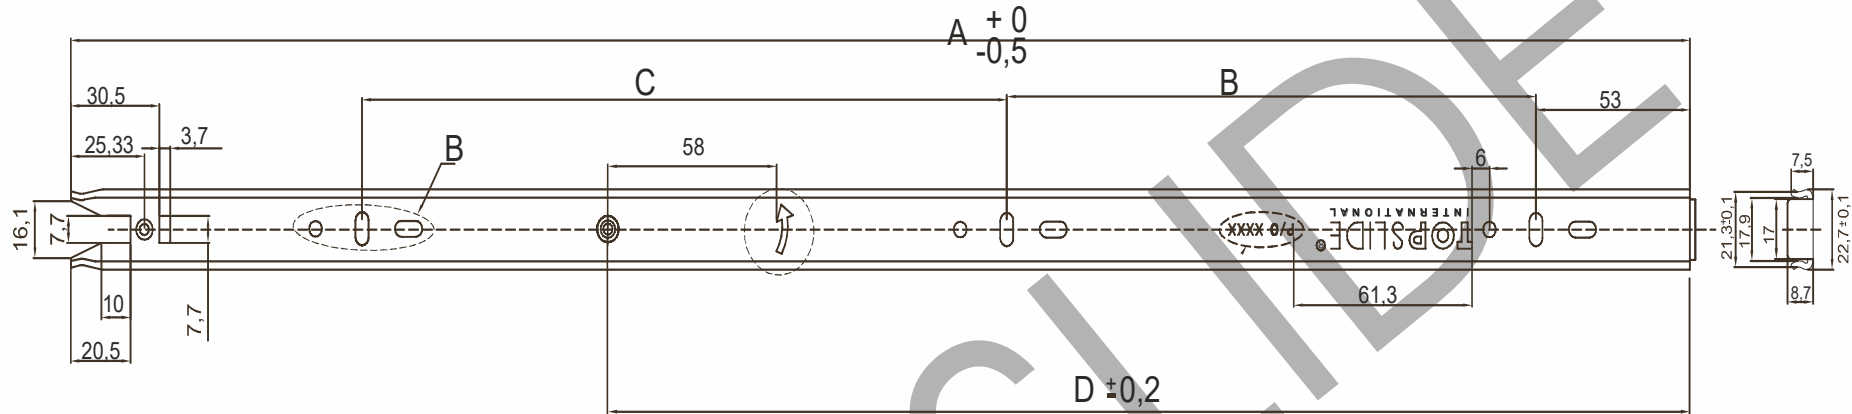

Options:

- Sizes:
400mm - 1050mm

Model	A	B	
CC55-400	400	365	45
CC55-450	450	450	45
CC55-500	500	500	45
CC55-550	550	550	45
CC55-600	600	600	45
CC55-650	650	650	45
CC55-700	700	700	45
CC55-750	750	750	40
CC55-800	800	800	40
CC55-850	850	850	40
CC55-900	900	900	40
CC55-950	950	950	30
CC55-1000	1000	1000	30
CC55-1050	1050	1050	30

Model No. CC 55-Slide
Controlled Comfort

Ver.3. 28-01-2020

© TOPSLIDE International

TOPSLIDE reserve the right to amend specifications without notice.

	CC55-400	CC55-450	CC55-500	CC55-550	CC55-600	CC55-650	CC55-700	CC55-750	CC55-800	CC55-850	CC55-900	CC55-950	CC55-1000	CC55-1050
A	307	357	407	457	507	557	607	657	707	757	807	857	907	957
B	192	247	132	157	182	182	222	247	272	310	310	330	380	380
C			160	185	210	260	260	285	310	335	385	410	410	460
D	232	267	297	322	344	372	397	422	447	472	497	522	547	566

B Detail (2:1)

Model No. CC 55-Slide
Controlled Comfort

Ver.3. 28-01-2020
© TOPSLIDE International

Top Slide reserve the right to amend specifications without notice.

	A	B	C	D	E	F	G	H	I	J	K	L	M
CC55-400	400	64	32										180
CC55-450	450	96	32	64									199
CC55-500	500	128	32	64									180
CC55-550	550	128	64	96	128								172
CC55-600	600	160	64	96	128	160							188
CC55-650	650	160	64	96	128	160	32						174
CC55-700	700	160	64	96	128	160	64	96					174
CC55-750	750	160	64	96	128	160	64	96	128				174
CC55-800	800	160	64	96	128	160	96	128	160	192			174
CC55-850	850	160	64	96	128	160	96	128	160	192	224		180
CC55-900	900	160	64	96	128	160	160	192	224	256	288		210
CC55-950	950	160	64	96	128	160	192	224	256	288	320	352	188
CC55-1000	1000	160	64	96	128	160	224	256	288	320	352	384	180
CC55-1050	1050	160	64	96	128	160	288	320	352	384	416	448	172