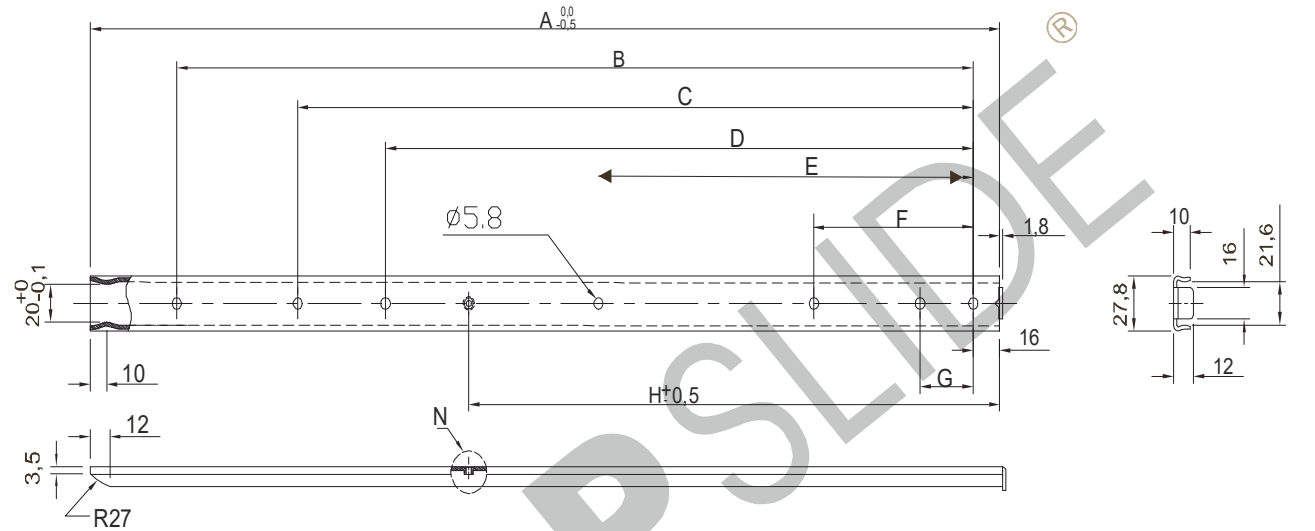

Options:

- Sizes:
28"(700mm) - 48"(1200mm)

	A	B	Kg
28"	700	700	250
30"	750	750	250
32"	800	800	240
34"	850	850	240
36"	900	900	240
38"	950	950	220
40"	1000	1000	220
42"	1050	1050	200
44"	1100	1100	200
46"	1150	1150	200
48"	1200	1200	200

Model No.7650

version.2. 30-01-2020

© TOPSLIDE International

TOPSLIDE reserve the right to amend specifications without notice.

	A	B	C	D	E	F	C
28"	700		608	416	256	96	32
30"	750		672	448	256	96	32
32"	800		704	480	288	96	32
34"	850		768	512	288	96	32
36"	900		832	576	320	96	32
38"	950		768	576	320	96	32
40"	1000	928	768	576	320	96	32
42"	1050	960	768	576	320	96	32
44"	1100	1024	768	576	320	96	32
46"	1150	1088	832	576	320	96	32
48"	1200	1120	832	576	320	96	32

	A	B	C	D	E	F	G	H
28"	697		608	416	256	96	32	398
30"	747		672	448	256	96	32	423
32"	797		704	480	288	96	32	448
34"	847		768	512	288	96	32	473
36"	897		832	576	320	96	32	498
38"	947		864	576	320	96	32	523
40"	997	928	768	576	320	96	32	548
42"	1047	992	768	608	320	96	32	573
44"	1097	1024	768	608	320	96	32	598
46"	1147	1088	832	608	320	96	32	623
48"	1197	1120	832	608	320	96	32	648