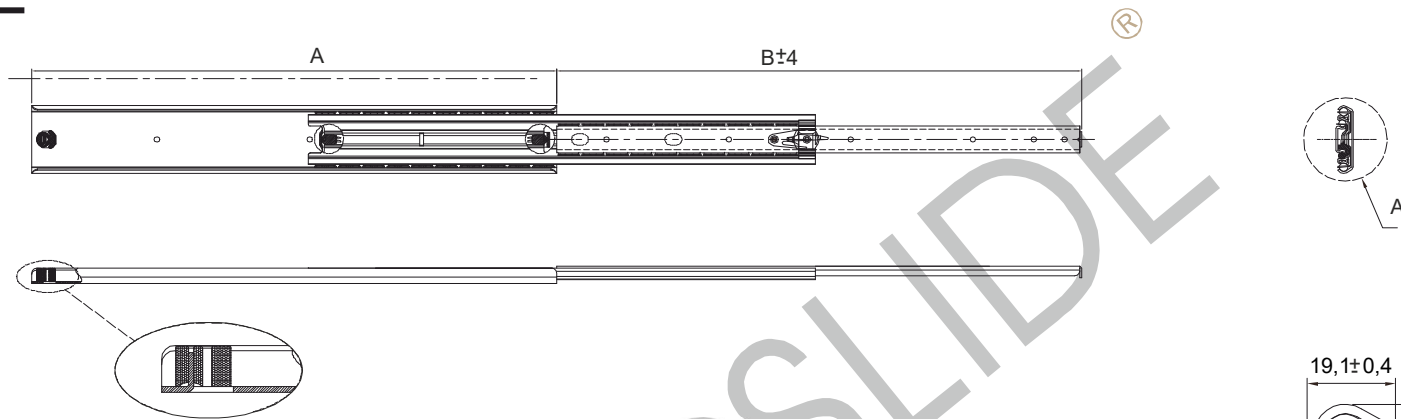

TOPSLIDE®

INTERNATIONAL

7650

Heavy Duty Slide

Applications:

- Office cabinets
- Service cars
- Industrial

Features:

- Up to 250kg load rating
- Full extension
- 32mm system hole pattern
- Positive stop
- Side mounted
- Non handed
- Zinc plated

Options:

- Sizes:
28"(700mm) - 48"(1200mm)

	A	B	Kg
28"	700	700	250
30"	750	750	250
32"	800	800	240
34"	850	850	240
36"	900	900	240
38"	950	950	220
40"	1000	1000	220
42"	1050	1050	200
44"	1100	1100	200
46"	1150	1150	200
48"	1200	1200	200

Model No.7650

version.2. 30-01-2020

© TOPSLIDE International

TOPSLIDE reserve the right to amend specifications without notice.

	A	B	C	D	E	F	C
28"	700		608	416	256	96	32
30"	750		672	448	256	96	32
32"	800		704	480	288	96	32
34"	850		768	512	288	96	32
36"	900		832	576	320	96	32
38"	950		768	576	320	96	32
40"	1000	928	768	576	320	96	32
42"	1050	960	768	576	320	96	32
44"	1100	1024	768	576	320	96	32
46"	1150	1088	832	576	320	96	32
48"	1200	1120	832	576	320	96	32

	A	B	C	D	E	F	G	H
28"	697		608	416	256	96	32	398
30"	747		672	448	256	96	32	423
32"	797		704	480	288	96	32	448
34"	847		768	512	288	96	32	473
36"	897		832	576	320	96	32	498
38"	947		864	576	320	96	32	523
40"	997	928	768	576	320	96	32	548
42"	1047	992	768	608	320	96	32	573
44"	1097	1024	768	608	320	96	32	598
46"	1147	1088	832	608	320	96	32	623
48"	1197	1120	832	608	320	96	32	648