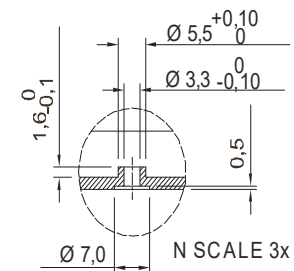

Options:

- Sizes:
28"(700mm) - 48"(1200mm)

	A	B	Kg
28"	700	700	250
30"	750	750	250
32"	800	800	240
34"	850	850	240
36"	900	900	240
38"	950	950	220
40"	1000	1000	220
42"	1050	1050	200
44"	1100	1100	200
46"	1150	1150	200
48"	1200	1200	200

Model No.7650

version.2. 30-01-2020

© TOPSLIDE International

TOPSLIDE reserve the right to amend specifications without notice.

	A	B	C	D	E	F	C
28"	700		608	416	256	96	32
30"	750		672	448	256	96	32
32"	800		704	480	288	96	32
34"	850		768	512	288	96	32
36"	900		832	576	320	96	32
38"	950		768	576	320	96	32
40"	1000	928	768	576	320	96	32
42"	1050	960	768	576	320	96	32
44"	1100	1024	768	576	320	96	32
46"	1150	1088	832	576	320	96	32
48"	1200	1120	832	576	320	96	32

	A	B	C	D	E	F	G	H
28"	697		608	416	256	96	32	398
30"	747		672	448	256	96	32	423
32"	797		704	480	288	96	32	448
34"	847		768	512	288	96	32	473
36"	897		832	576	320	96	32	498
38"	947		864	576	320	96	32	523
40"	997	928	768	576	320	96	32	548
42"	1047	992	768	608	320	96	32	573
44"	1097	1024	768	608	320	96	32	598
46"	1147	1088	832	608	320	96	32	623
48"	1197	1120	832	608	320	96	32	648