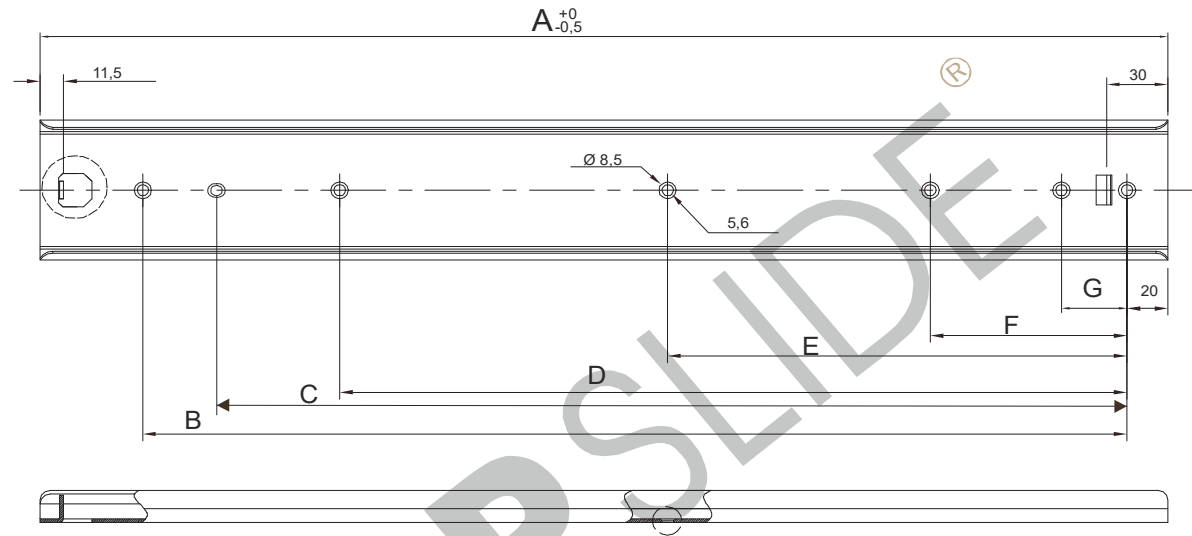

Options:

- Sizes:
28"(700mm) - 48"(1200mm)

	A	B	Kg
28"	700	700	250
30"	750	750	250
32"	800	800	240
34"	850	850	240
36"	900	900	240
38"	950	950	220
40"	1000	1000	220
42"	1050	1050	200
44"	1100	1100	200
46"	1150	1150	200
48"	1200	1200	200

Model No.7650

version.2. 30-01-2020

© TOPSLIDE International

TOPSLIDE reserve the right to amend specifications without notice.

	A	B	C	D	E	F	C
28"	700		608	416	256	96	32
30"	750		672	448	256	96	32
32"	800		704	480	288	96	32
34"	850		768	512	288	96	32
36"	900		832	576	320	96	32
38"	950		768	576	320	96	32
40"	1000	928	768	576	320	96	32
42"	1050	960	768	576	320	96	32
44"	1100	1024	768	576	320	96	32
46"	1150	1088	832	576	320	96	32
48"	1200	1120	832	576	320	96	32

	A	B	C	D	E	F	G	H
28"	697		608	416	256	96	32	398
30"	747		672	448	256	96	32	423
32"	797		704	480	288	96	32	448
34"	847		768	512	288	96	32	473
36"	897		832	576	320	96	32	498
38"	947		864	576	320	96	32	523
40"	997	928	768	576	320	96	32	548
42"	1047	992	768	608	320	96	32	573
44"	1097	1024	768	608	320	96	32	598
46"	1147	1088	832	608	320	96	32	623
48"	1197	1120	832	608	320	96	32	648