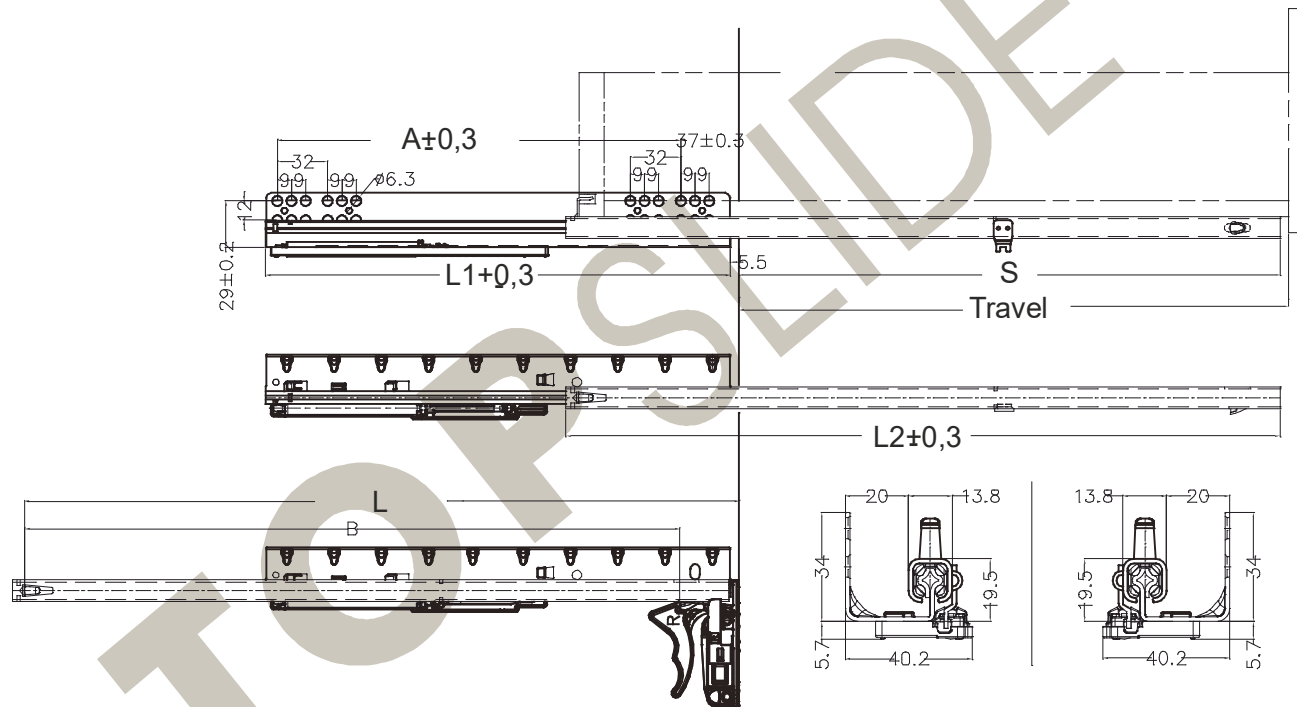

### Concealed Comfort Close

Under mount slide with soft close

#### Features:

- 55 lb./ 25 kg load rating
- 3/4 extension
- Side mounted
- Soft closing
- Adjustment of drawer front
- 32mm system hole pattern
- Zink finish

#### Options:

- Sizes: 250mm - 500mm

Model	L	Travel	L1	L2	A	B	S	Bearing Ball Quantity (Sets)
Q-33C-250w/clips*	250	184	215	253	160	214	179	16
Q-33C-300w/clips	300	234	215	303	160	264	229	16
Q-33C-320w/clips*	320	242	248	323	192	284	237	16
Q-33C-350w/clips	350	272	248	353	192	314	267	16
Q-33C-380w/clips*	380	302	276	383	224	344	297	24
Q-33C-400w/clips	400	310	276	403	224	364	305	24
Q-33C-450w/clips	450	348	310	453	256	414	343	24
Q-33C-500w/clips	500	386	336	503	288	464	381	24
Q-33C-550w/clips*	550	436	365	553	320	514	431	24