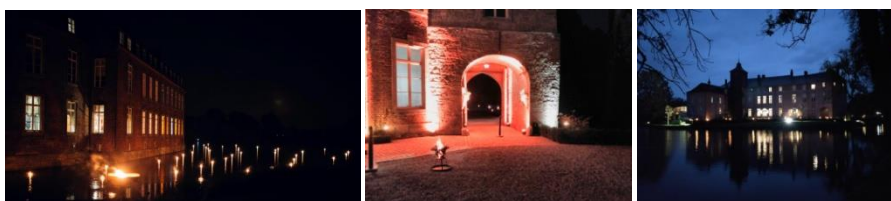

### Brûlots et éclairage des berges

Chaque brûlot est posé sur un socle métallique de 80 cm de haut.

La qualité de la mèche permet de brûler jusqu'aux petites heures du matin !

Ils ajoutent de la magie au lieu, reflétant la danse de leur lumière sur l'étang ...

- « <b>CHARME</b> » 28 brûlots <i>14 brûlots répartis dans la cour du Château + 6 brûlots sur le pont + 5 brûlots derrière l'orangerie + 1 brûlot à la sortie et 2 à l'entrée.</i>	330 €
- « <b>ELEGANCE</b> » 44 brûlots <i>22 brûlots répartis dans la cour du Château + 6 brûlots sur le pont + 7 brûlots chemin parking + 6 brûlots derrière l'orangerie + 1 brûlot à la sortie et 2 à l'entrée.</i>	500 €
- « <b>REFLET</b> » ♥ 70 brûlots <i>« ELEGANCE » + 26 brûlots répartis sur les berges autour du Château</i>	660 €
- « <b>PRESTIGE</b> » 100 brûlots <i>« ELEGANCE » + 16 brûlots sur la berge face à la cour + 40 brûlots flottants sur l'étang</i>	1.350 €