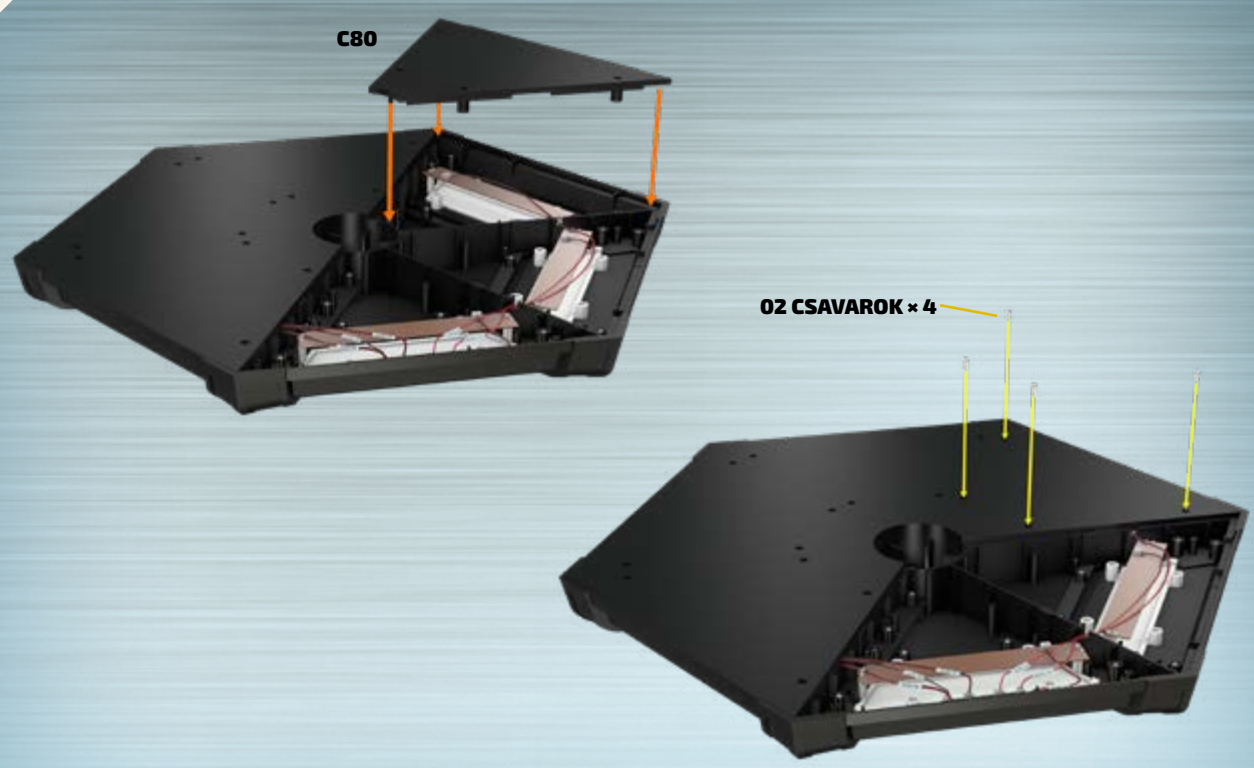

MARVEL STUDIOS

THE
INFINITY
SAGA

A PRÉMIUM ALAP - 9. LÉPÉS

09

VÉGTELEN KESZTYŰ

A PRÉMIUM ALAP

MELLÉKELT ALKATRÉSZEK

C80 x 2
C87 x 2
02 CSAVAROK x 10 (+ 2)

MEGJEGYZÉS: Az itt bemutatott alkatrészek kinézete némileg eltérhet a jelen számmal szállított alkatrészekétől.

1 Az alap tetején helyezéél be a jelzett helyre egy C87 végzáró sapkát. Óvatosan fordítsd meg az alapot, amikor megfordítottad, rögzítsd alulról egy 02-es csavarral.

C87

02 CSAVAROK

2 Ismételd meg a műveletet. Az alap tetején helyezzél be a jelzett helyre egy C87 végzáró sapkát. Óvatosan fordítsd meg az alapot, és rögzítsd alulról egy 02-es csavarral.

C80

02 CSAVAROK x 4

3 A már elhelyezett lemezeket viszonyításként használva, helyezd el az egyik C80 lemezt a képen látható módon, és rögzítsd négy 02-es csavarral. A csavarok meghúzásakor ügyelj arra, hogy ne sérüljön meg az alap felső része.