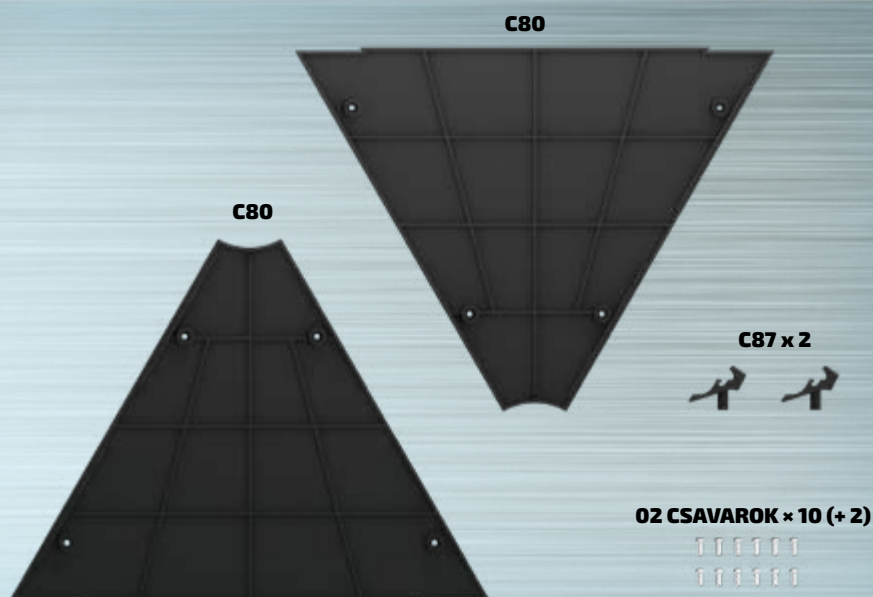

MARVEL STUDIOS

THE
INFINITY
SAGA

A PRÉMIUM ALAP - 9. LÉPÉS

09

VÉGTELEN KESZTYŰ

A PRÉMIUM ALAP

MELLÉKELT ALKATRÉSZEK

C80 x 2
C87 x 2
02 CSAVAROK x 10 (+ 2)

MEGJEGYZÉS: Az itt bemutatott alkatrészek kinézete némileg eltérhet a jelen számmal szállított alkatrészekétől.

1 Az alap tetején helyezéél be a jelzett helyre egy C87 végzáró sapkát. Óvatosan fordítsd meg az alapot, amikor megfordítottad, rögzítsd alulról egy 02-es csavarral.

C87

02 CSAVAROK

2 Ismételd meg a műveletet. Az alap tetején helyezzél be a jelzett helyre egy C87 végzáró sapkát. Óvatosan fordítsd meg az alapot, és rögzítsd alulról egy 02-es csavarral.

C80

02 CSAVAROK x 4

3 A már elhelyezett lemezeket viszonyításként használva, helyezd el az egyik C80 lemezt a képen látható módon, és rögzítsd négy 02-es csavarral. A csavarok meghúzásakor ügyelj arra, hogy ne sérüljön meg az alap felső része.