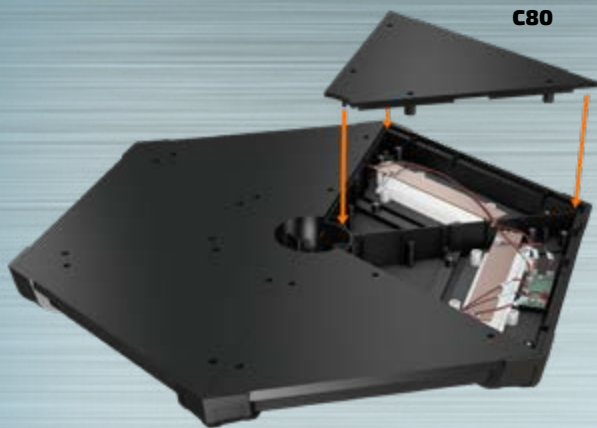

SZERELÉSI ÚTMUTATÓ