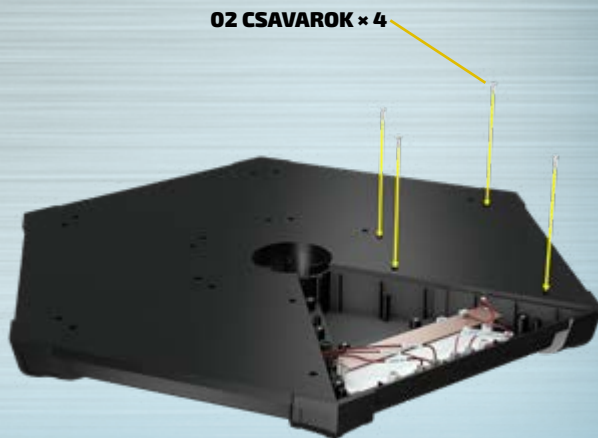

SZERELÉSI ÚTMUTATÓ