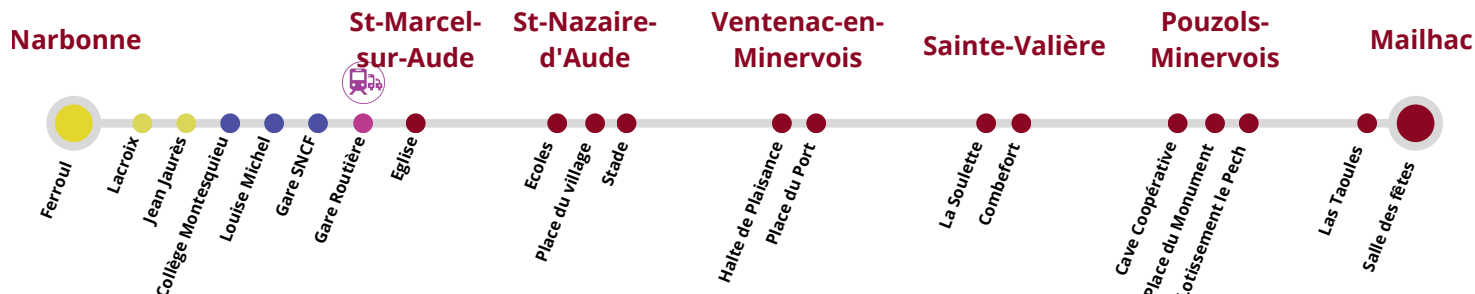

LIGNE 19

Narbonne
 Saint-Marcel-sur-Aude
 Saint-Nazaire-d'Aude
 Ventenac-en-Minervois
 Sainte-Valière
 Pouzols-Minervois
 Mailhac

A PARTIR DU 1 SEPTEMBRE 2025
 Circule uniquement en période scolaire

Jours de fonctionnement		Du Lundi au Vendredi		Du Lundi au Vendredi		Du Lundi au Vendredi						
		TAD										
Narbonne	Ligne 20	Ferroul	12:10	-	15:10	-	16:10	-	17:10	-	18:10	-
	Ligne 20	Lacroix	12:11	-	15:11	-	16:11	-	17:11	-	18:11	-
	Ligne 20	Jean Jaurès	12:16	-	15:16	-	16:16	-	17:16	-	18:16	-
	Ligne 21	Montesquieu	-	12:05	-	15:05	-	16:05	-	17:05	-	18:05
	Ligne 21	Louise Michel	-	12:10	-	15:10	-	16:10	-	17:10	-	18:10
	Ligne 21	Gare SNCF	-	12:15	-	15:15	-	16:15	-	17:15	-	18:15
Pôle d'échanges Gare Routière			12:22	12:22	15:22	15:22	16:22	16:22	17:22	17:22	18:22	18:22
Saint-Marcel-sur-Aude	Ligne 19	Eglise	12:37		15:43		16:43		17:43		18:43	
Saint-Nazaire-d'Aude	Ligne 19	Ecoles	12:40		15:48		16:48		17:48		18:48	
	Ligne 19	Place du village	12:41		15:49		16:49		17:49		18:49	
	Ligne 19	Stade	12:42		15:50		16:50		17:50		18:50	
Ventenac-en-Minervois	Ligne 19	Halte de Plaisance	-		15:54		16:54		17:54		-	
	Ligne 19	Place du Port	12:47		15:57		16:57		17:57		18:57	
Sainte-Valière	Ligne 19	La Soulette	12:51		16:01		17:01		18:01		19:01	
	Ligne 19	Combefort	12:52		16:02		17:02		18:02		19:02	
Pouzols-Minervois	Ligne 19	Cave Coopérative	12:56		16:06		17:06		18:06		19:06	
	Ligne 19	Place du Monument	12:58		16:08		17:08		18:08		19:08	
	Ligne 19	Lotissement le Pech	12:59		16:09		17:09		18:09		19:09	
Mailhac	Ligne 19	Las Taoules	13:00		16:10		17:10		18:10		19:10	
	Ligne 19	Salle des fêtes	13:00		16:10		17:10		18:10		19:10	

Gare Routière : Correspondance entre les lignes 19, 20 et 21

TAD : Transport à la Demande

Pour utiliser le transport à la demande, il est obligatoire de réserver les trajets sur www.citibus.fr ou par téléphone au 04.68.90.18.18 jusqu'à la veille du trajet à 17h. Pour un trajet le lundi, merci d'appeler avant le vendredi 17h.