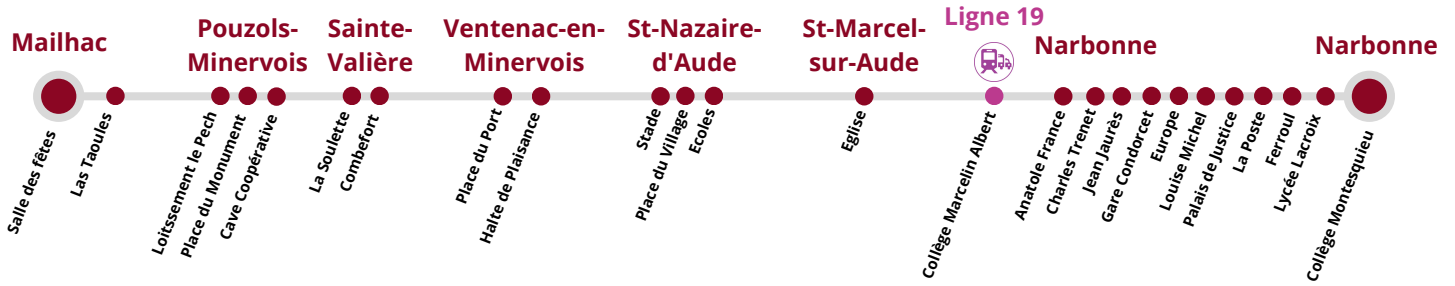

Inscrivez vous aux alertes info trafic SMS et mail

LIGNE 19

Mailhac
Pouzols-Minervois
Sainte-Valière
Ventenac-en-Minervois
Saint-Nazaire-d'Aude
Saint-Marcel-sur-Aude
Narbonne

A PARTIR DU 1 SEPTEMBRE 2025
Circule uniquement en période scolaire

Jours de fonctionnement		Lundi à Vendredi					
Mailhac	Salle des fêtes	06:35	-	07:15	-	09:05	13:05
	Las Taoules	06:36	-	07:16	-	09:06	13:06
Pouzols-Minervois	Lotissement le Pech	06:39	-	07:20	-	09:08	13:07
	Place du Monument	06:41	-	07:21	-	09:09	13:08
	Cave Coopérative	06:43	-	07:22	-	09:10	13:10
Ste-Valière	La Soulette	06:47	-	07:25	-	09:14	13:12
	Combefort	06:48	-	07:27	-	09:16	13:14
Ventenac-en-Minervois	Place du Port	06:55	-	07:29	-	09:20	13:19
	Halte de Plaisance	-	07:00	07:30	08:05	-	-
St-Nazaire-d'Aude	Stade	-	07:07	-	08:12	09:23	13:23
	Place du Village	07:08	07:08	07:41	08:13	09:24	13:25
	Ecoles	07:10	07:10	07:43	08:15	09:25	13:26
St-Marcel-sur-Aude	Eglise	07:13	07:13	07:46	08:18	09:28	13:29
Collège Marcelin Albert		-	-	07:55	-	-	-
Narbonne	Anatole France	-	07:28	08:25	08:33	09:37	13:39
	Charles Trenet	-	07:30	08:25	08:35	09:37	13:40
	Jean Jaurès	07:33	07:34	08:28	08:39	09:40	13:43
	Gare Condorcet	07:35	07:36	-	08:41	09:42	13:45
	Europe	07:36	07:37	08:31	08:42	09:43	13:46
	Louise Michel	07:40	-	08:35	08:46	09:46	13:49
	Palais de Justice	-	07:38	-	08:49	09:50	13:53
	La Poste	-	07:39	-	08:50	09:51	13:54
	Ferroul	-	07:41	-	08:52	09:53	13:56
	Lycée Lacroix	-	07:43	08:40	08:54	09:55	13:57
Collège Montesquieu	07:45	-	-	-	-	-	

Correspondance entre les véhicules en fonction de la destination

La desserte de Mailhac, Pouzols-Minervois et Ste-Valière est assurée par le BC 300 pour permettre une arrivée à Narbonne à 9h (correspondance à 8h au Collège Marcelin Albert avec la ligne 20).