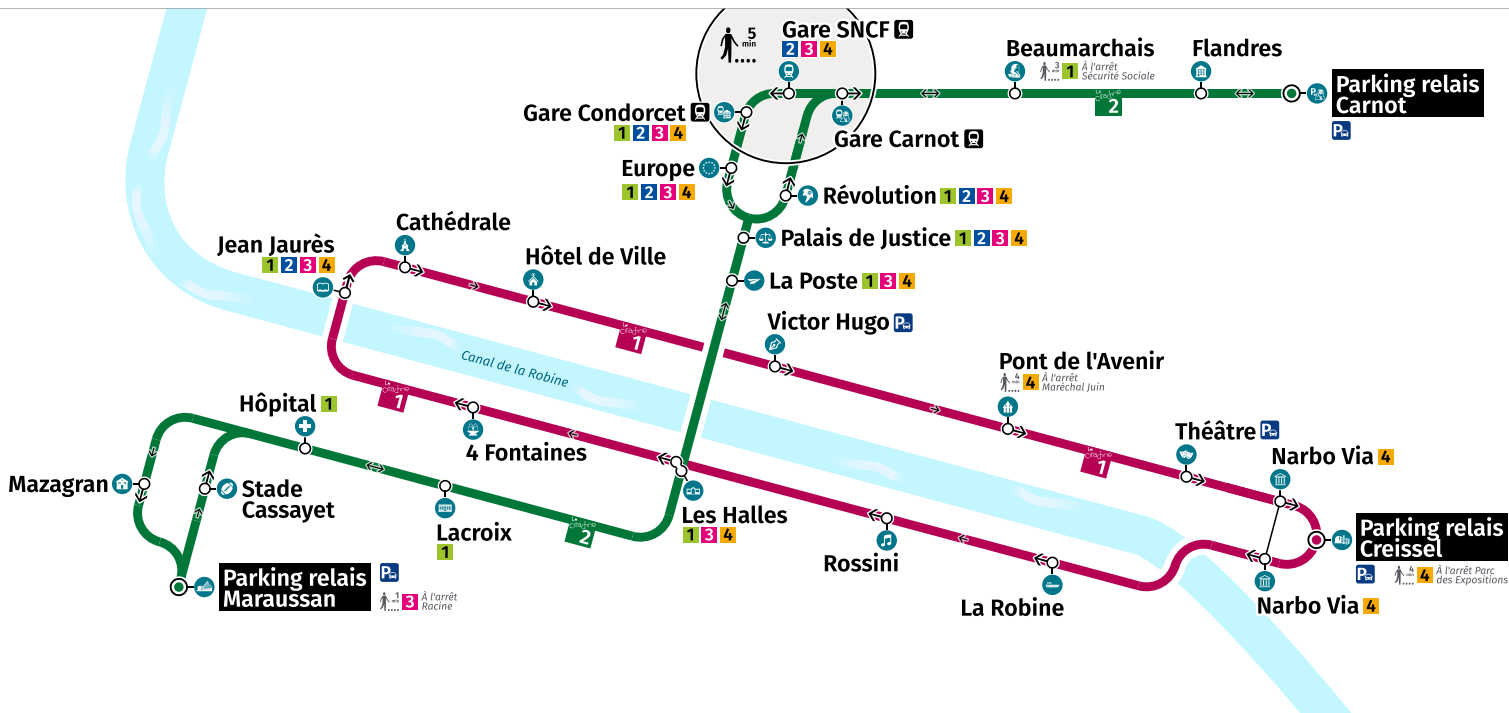

Pratique ! Stationnez votre véhicule aux **P** Parkings gratuits Victor Hugo, Théâtre ou Parking relais Creissel et rejoignez le centre-ville en 10 minutes.

Les lignes Citadines sont :

100% électriques

100% gratuites

Plan

lignes Citadines