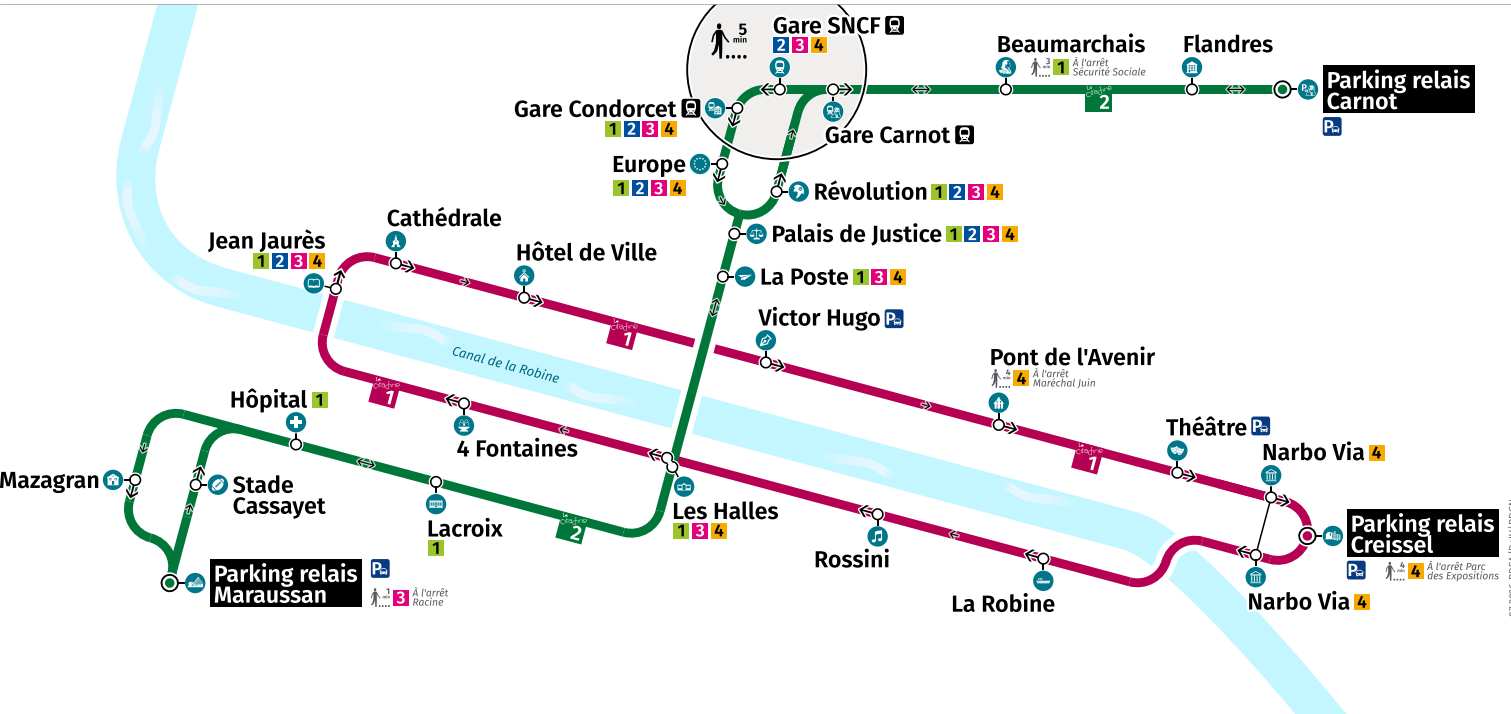

Pratique ! Stationnez votre véhicule au **P** Parking relais Carnot ou Maraussan et rejoignez la gare, l'hôpital ou le centre-ville en 10 minutes.

Les lignes Citadines sont :

100% électriques

100% gratuites