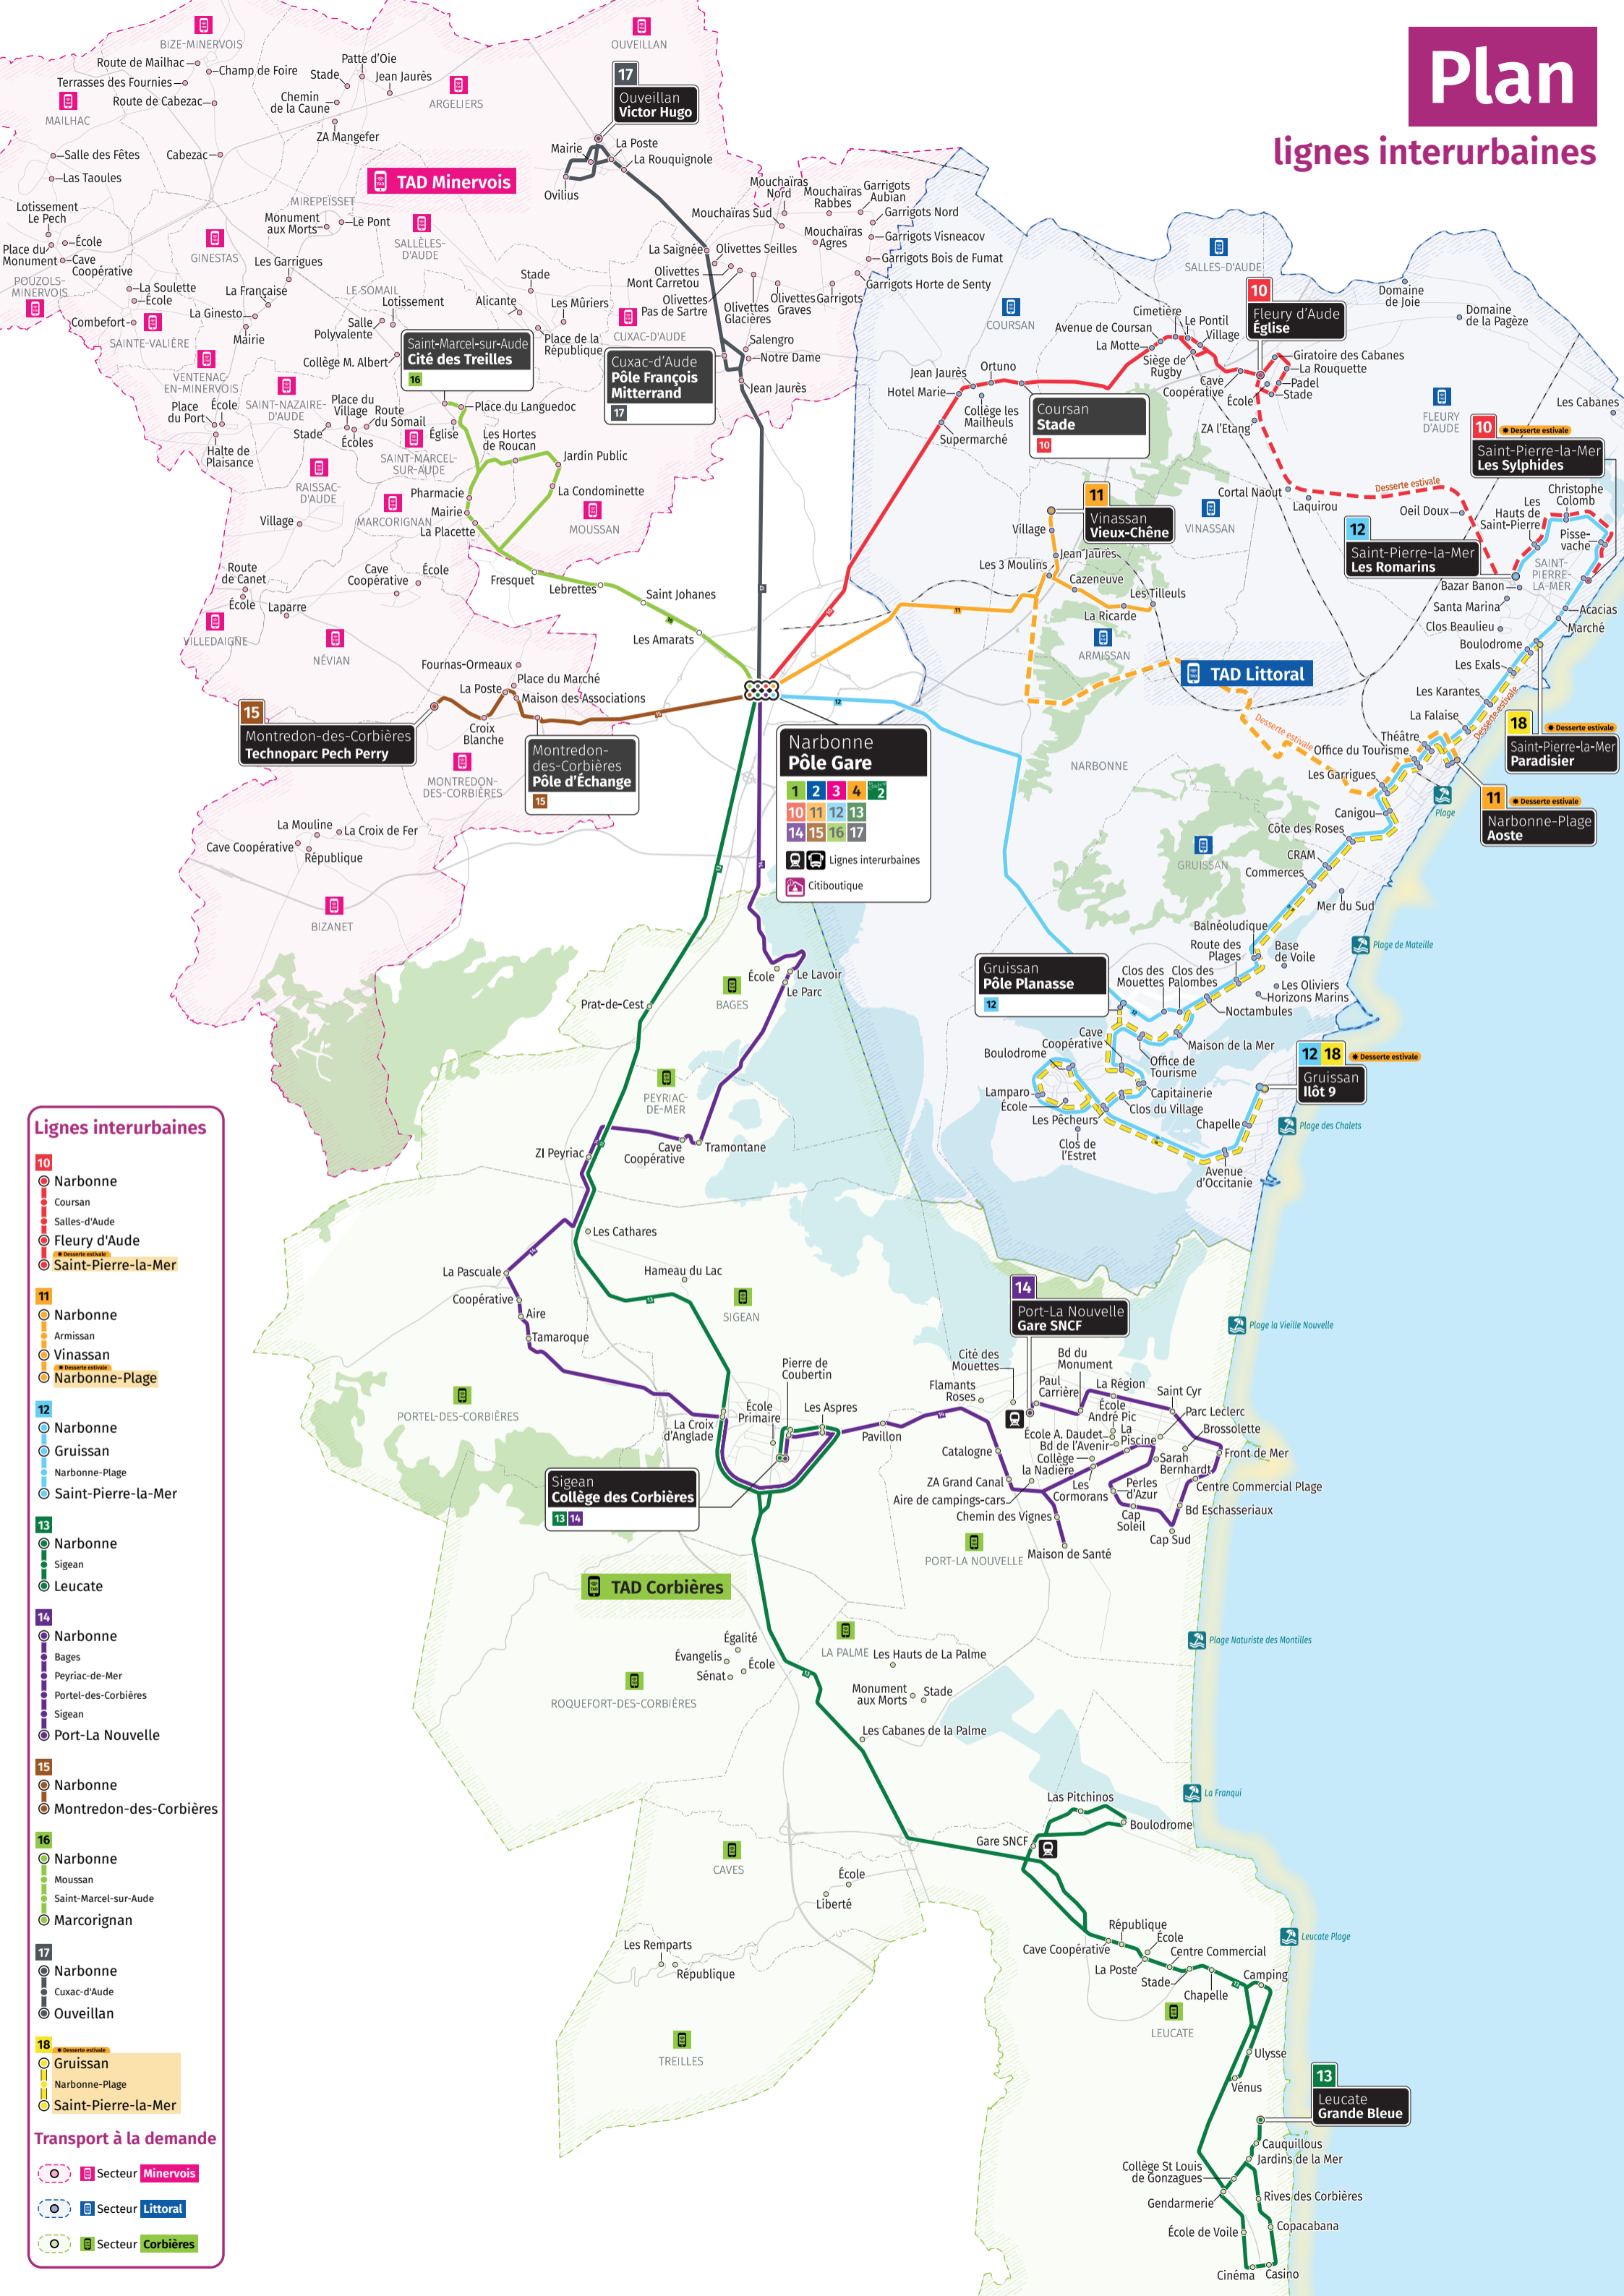

Plan

lignes interurbaines

Narbonne Pôle Gare

1	2	3	4	2
10	11	12	13	
14	15	16	17	

Lignes interurbaines
 Citiboutique

Lignes interurbaines

- 10**
 - Narbonne
 - Coursan
 - Salles-d'Aude
 - Fleury d'Aude
 - Saint-Pierre-la-Mer
- 11**
 - Narbonne
 - Armissan
 - Vinassan
 - Narbonne-Plage
- 12**
 - Narbonne
 - Gruissan
 - Narbonne-Plage
 - Saint-Pierre-la-Mer
- 13**
 - Narbonne
 - Sigean
 - Leucate
- 14**
 - Narbonne
 - Bages
 - Peyriac-de-Mer
 - Portel-des-Corbières
 - Sigean
 - Port-La Nouvelle
- 15**
 - Narbonne
 - Montredon-des-Corbières
- 16**
 - Narbonne
 - Moussan
 - Saint-Marcel-sur-Aude
 - Marcorignan
- 17**
 - Narbonne
 - Cuxac-d'Aude
 - Ouveillan
- 18**
 - Narbonne-Plage
 - Saint-Pierre-la-Mer

Transport à la demande

- Secteur **Minervois**
- Secteur **Littoral**
- Secteur **Corbières**