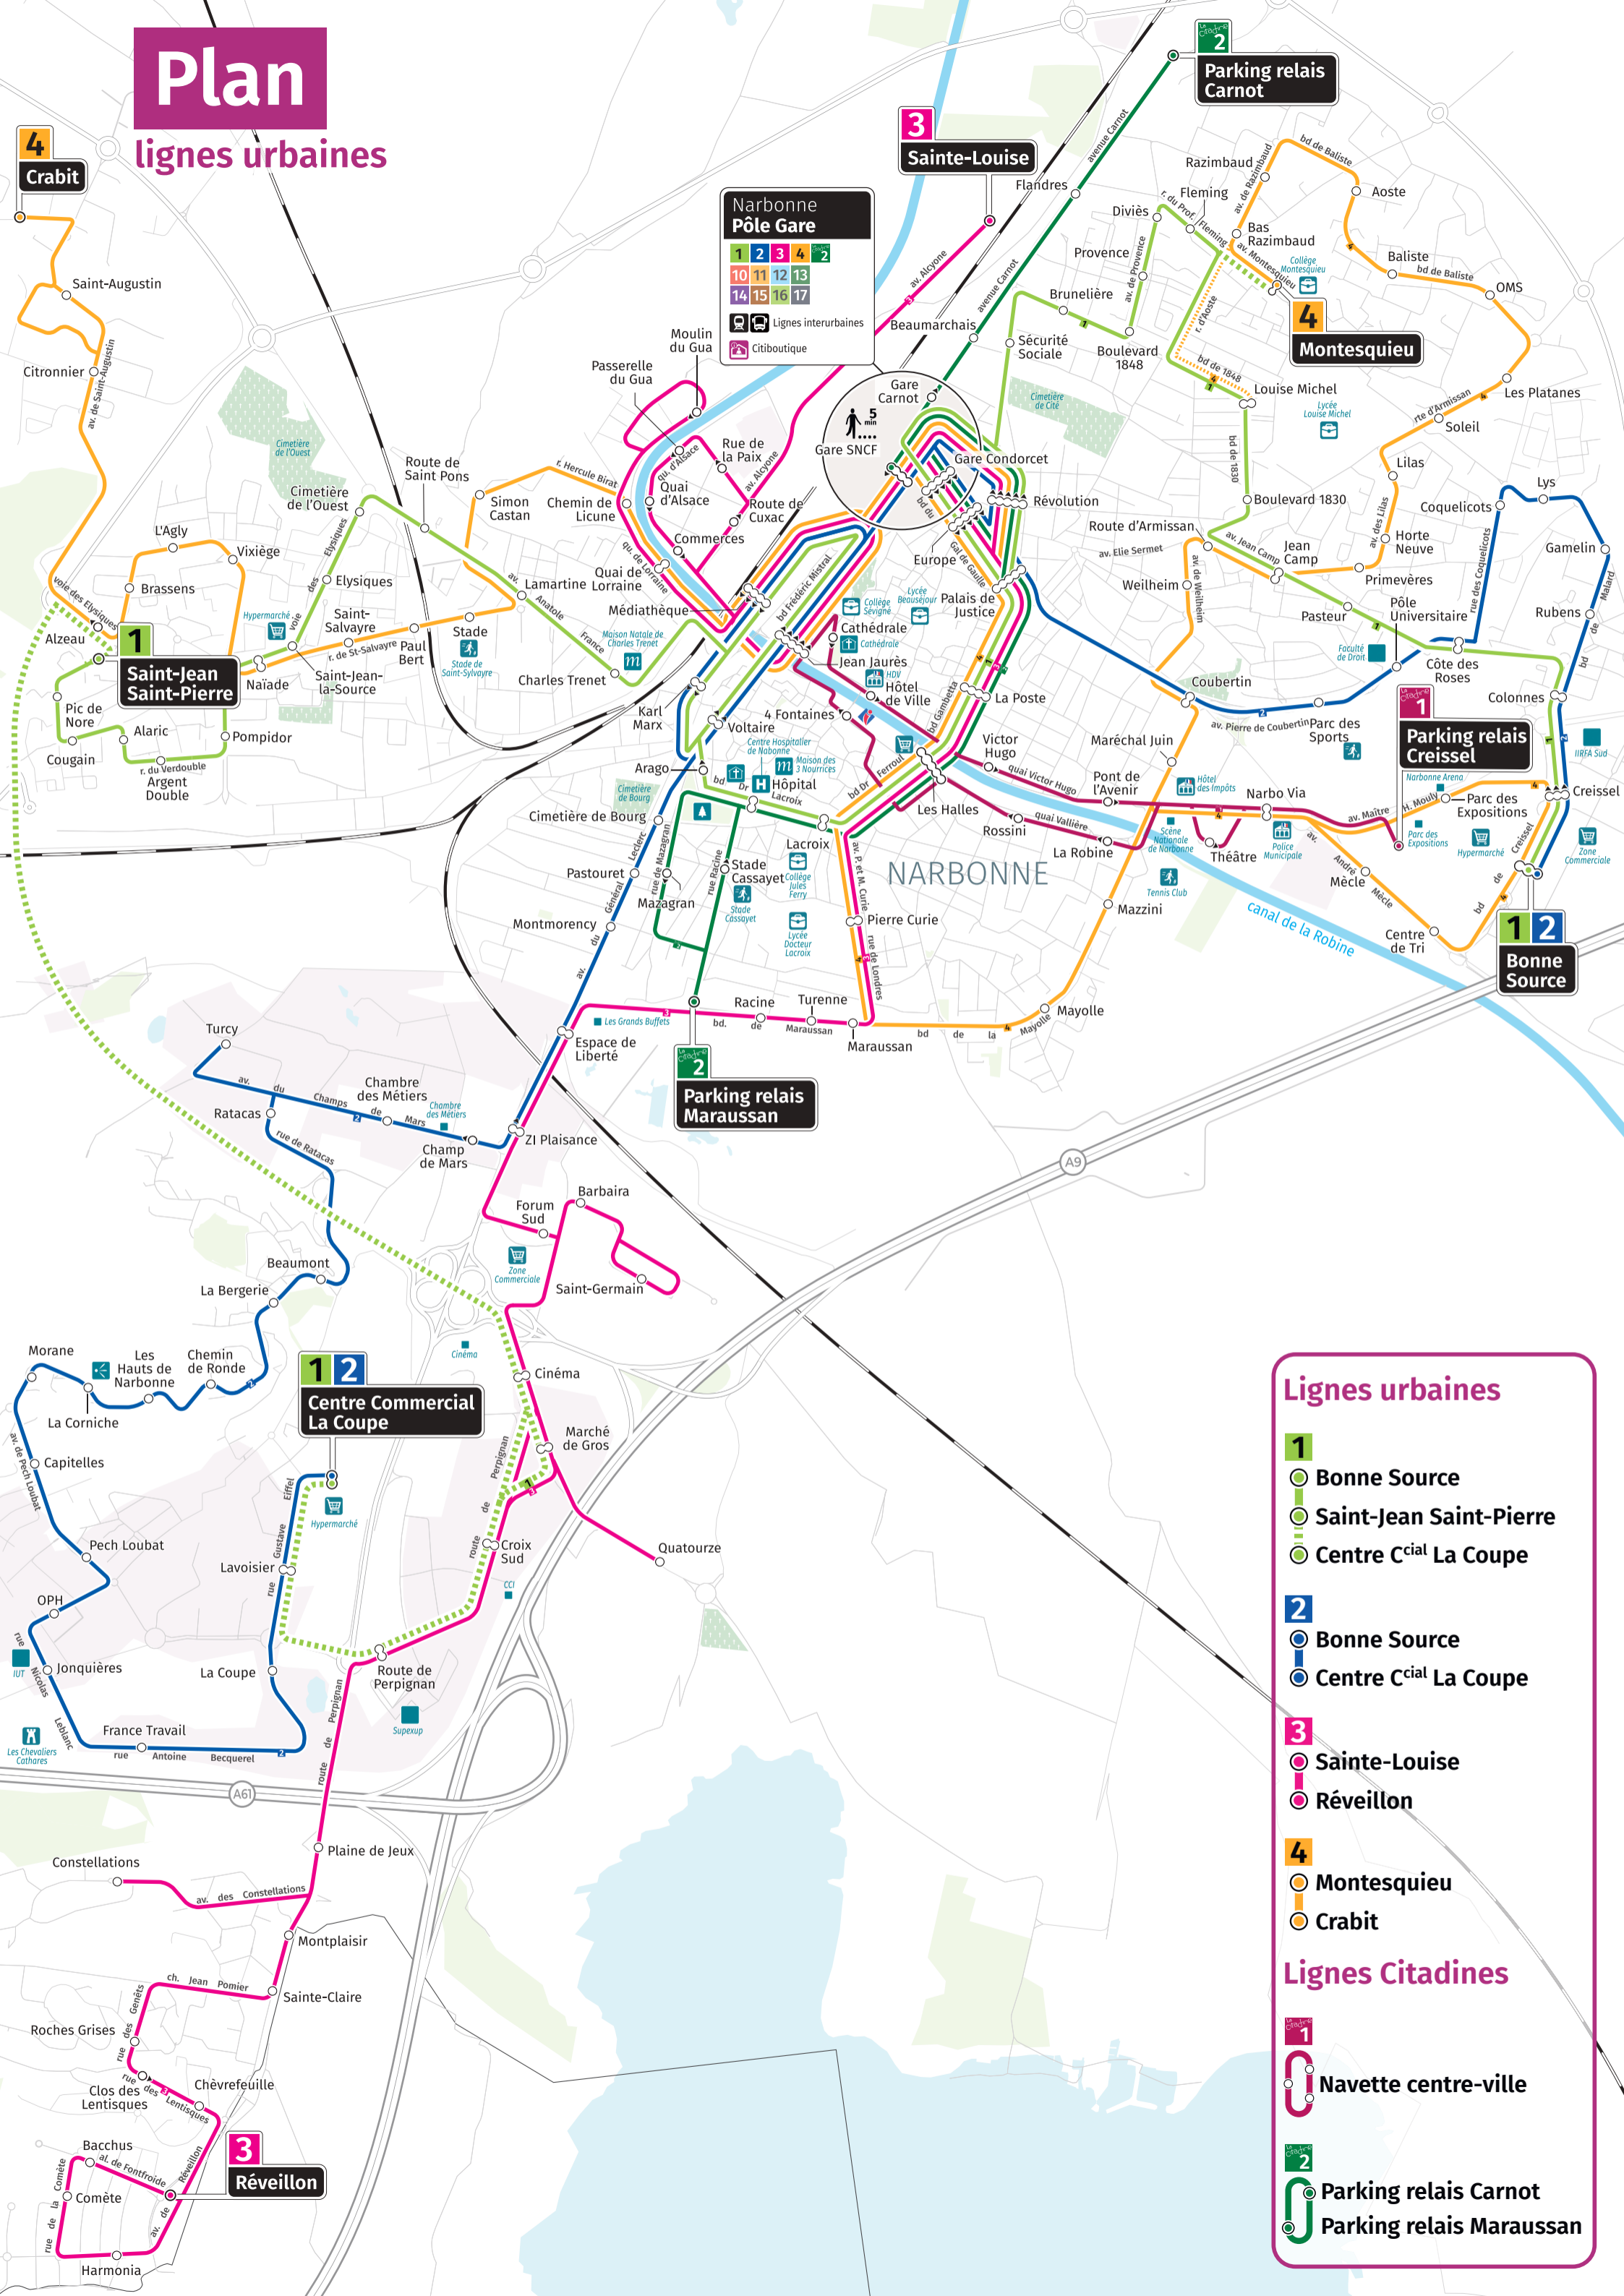

# Plan

## lignes urbaines

**Narbonne Pôle Gare**

1	2	3	4	2
10	11	12	13	
14	15	16	17	

Lignes interurbaines  
 Citiboutique

### Lignes urbaines

- 1**
  - Bonne Source
  - Saint-Jean Saint-Pierre
  - Centre C<sup>cial</sup> La Coupe
- 2**
  - Bonne Source
  - Centre C<sup>cial</sup> La Coupe
- 3**
  - Sainte-Louise
  - Réveillon
- 4**
  - Montesquieu
  - Crabit

### Lignes Citadines

- 1**
  - Navette centre-ville
- 2**
  - Parking relais Carnot
  - Parking relais Maraussan