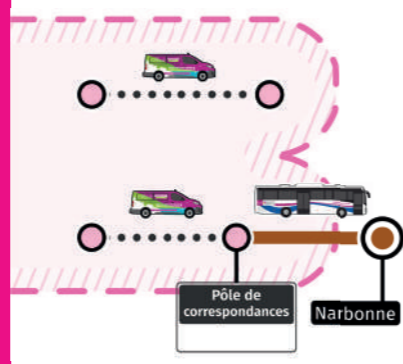

Ne pas jeter sur la voie publique
ROSA/DSW/ROGN
Imprime par Imprimerie de Bourg - 26 impasse des Garrigues, 11 100 Narbonne

04.68.90.18.18
Du lundi au vendredi de 8h30 à 12h
et de 13h30 à 17h

Citiboutique
Narbonne Gare Routière
Du lundi au vendredi de 8h30 à 12h
et de 13h30 à 17h
Le samedi de 8h30 à 12h

Appli Citibus
et sur Google Play
Disponible sur l'App Store

Restons en contact !

Laissez-vous transporter par le TAD Minervois à l'horaire qui vous convient !

En complément des lignes régulières, le TAD Minervois vous permet de voyager :

D'un arrêt Citibus à un autre* à l'intérieur du secteur TAD Minervois (zone rose sur le plan, voir au dos)

D'un arrêt Citibus à un pôle de correspondances* pour vous permettre de rejoindre Narbonne en effectuant une correspondance avec une ligne régulière

L'été, réservez votre TAD Minervois jusqu'à la Gare Routière de Narbonne et faites correspondance avec les lignes régulières pour vous rendre à la plage.

*Sauf si mon trajet peut être réalisé par une ligne régulière 1h avant ou après l'horaire souhaité.
*Pour réaliser une correspondance avec une ligne régulière, nous vous invitons à demander une arrivée de votre trajet TAD au pôle de correspondances 10 minutes avant l'horaire de passage du véhicule régulier.