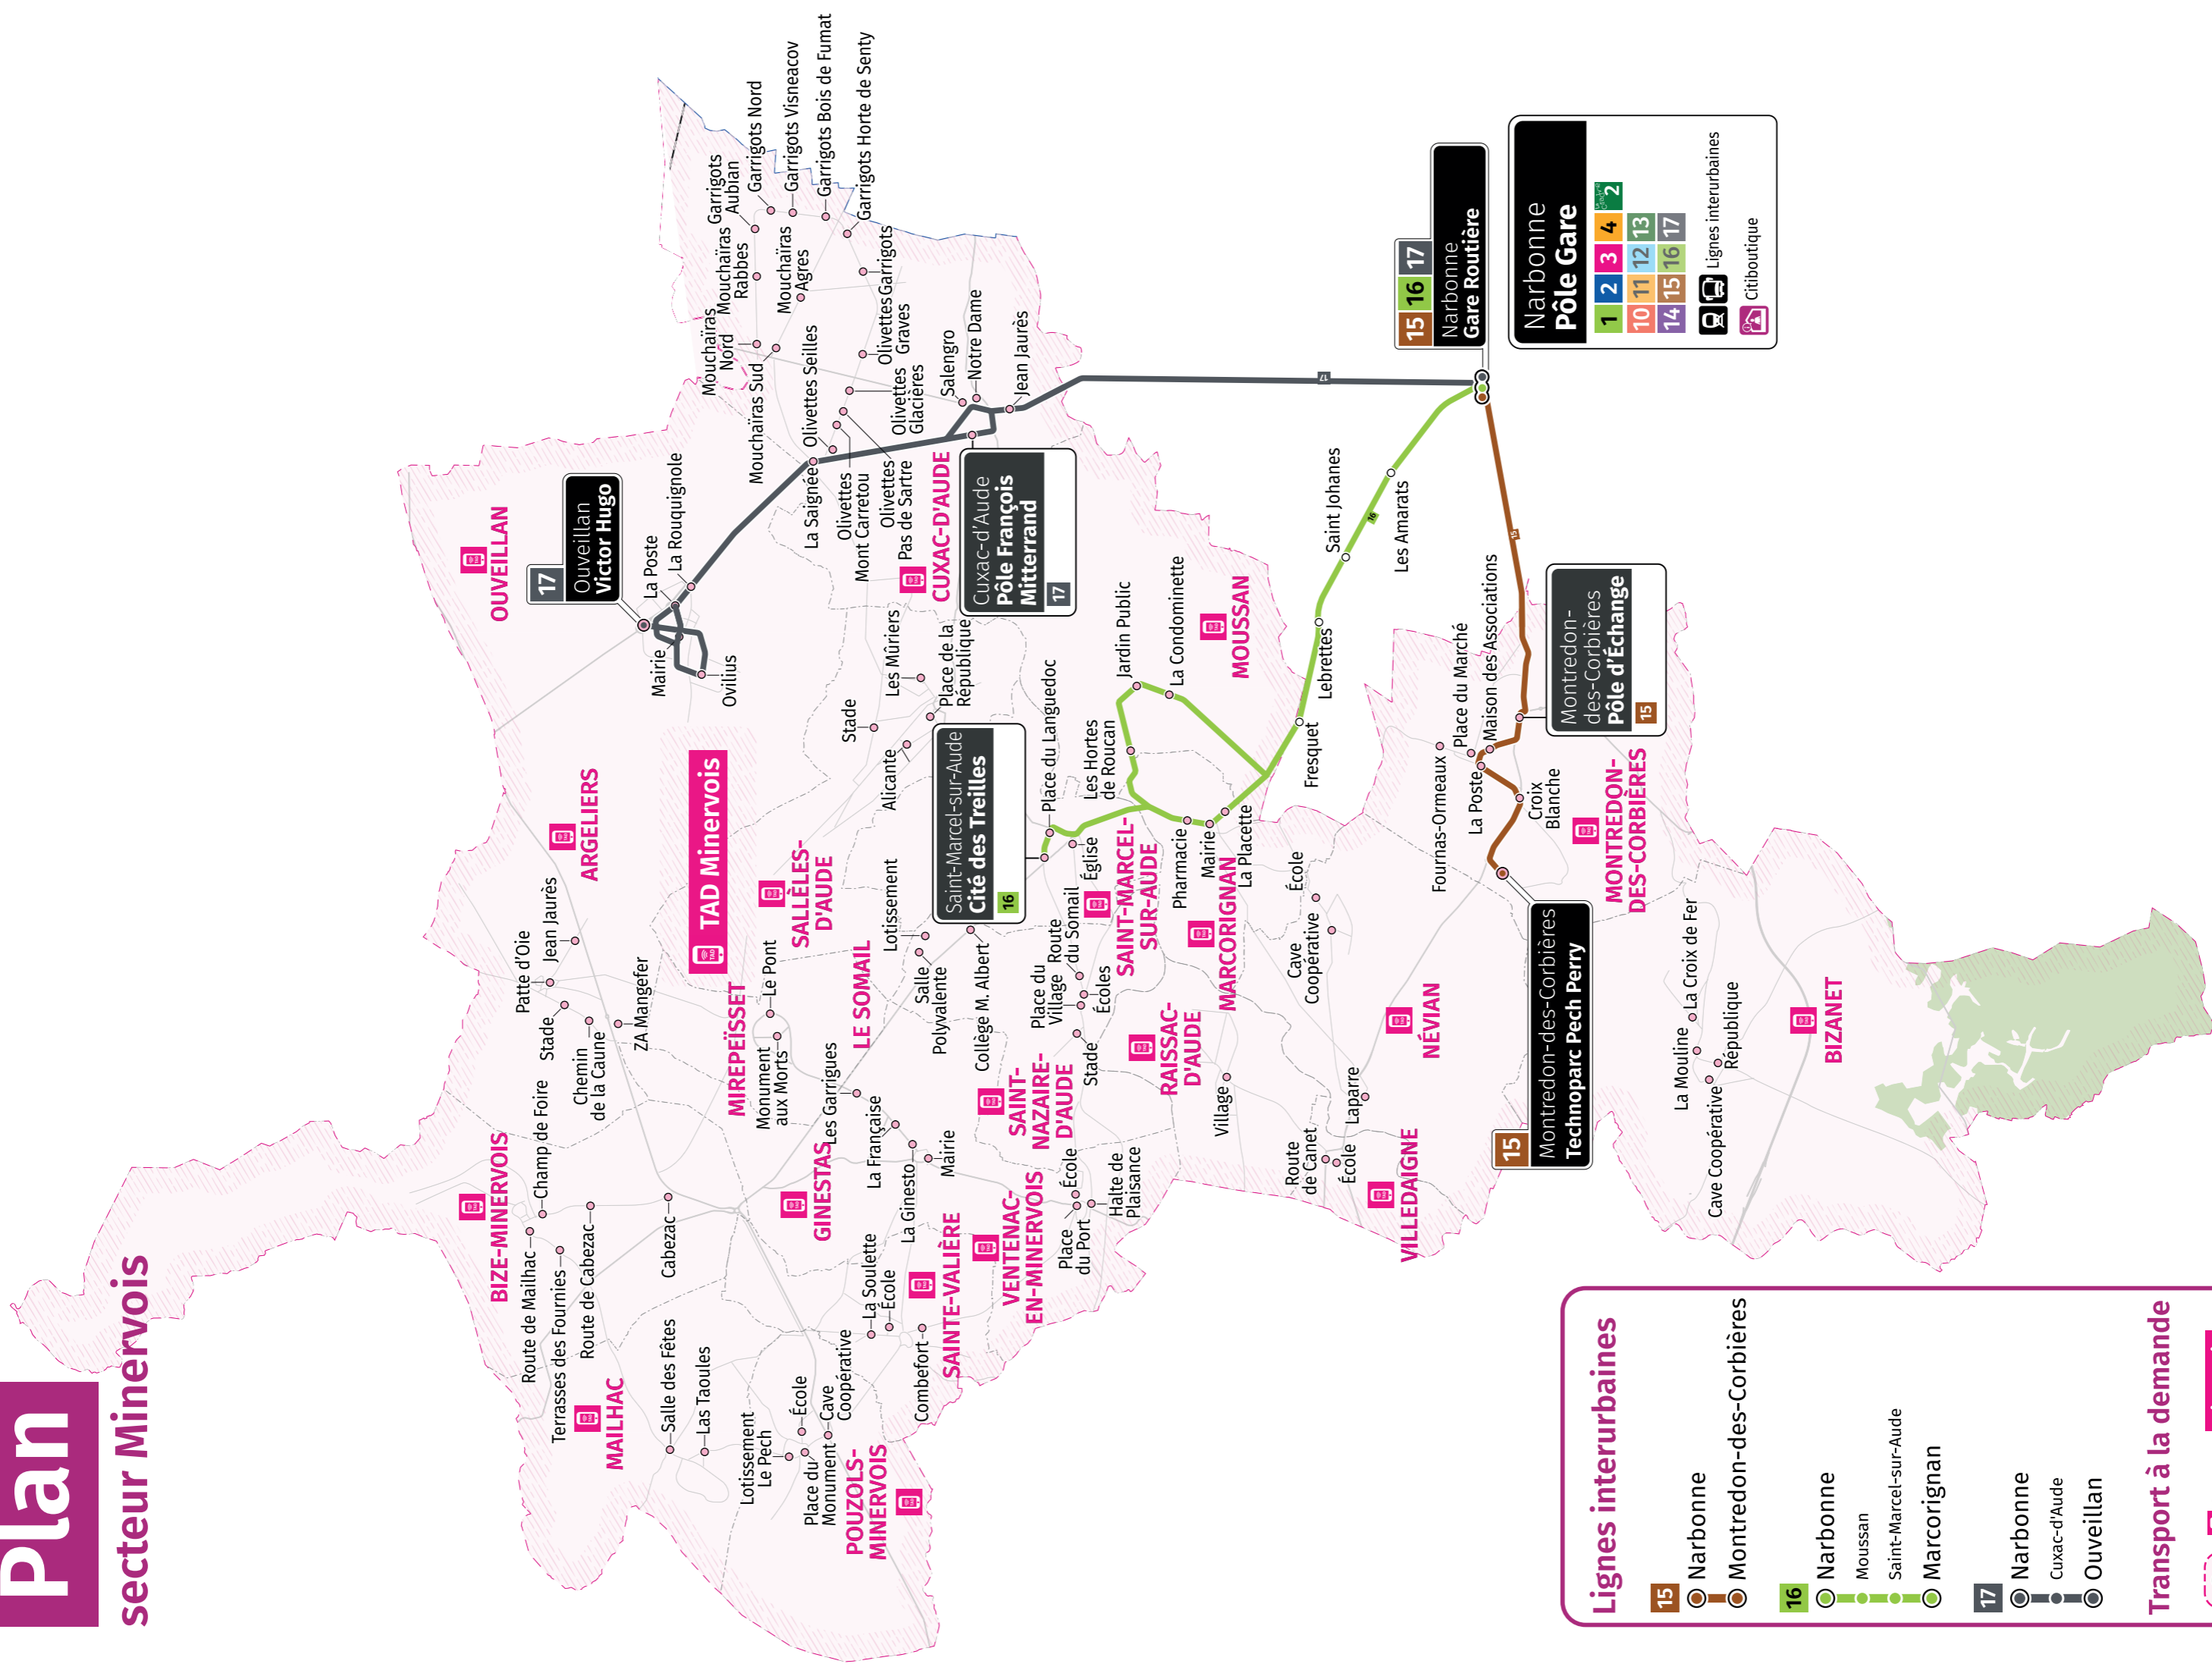

Le TAD Minervois dessert les communes suivantes :

- Argeliers
- Bizanet
- Bize-Minervois
- Cuxac-d'Aude
- Ginestas
- Le Somail
- Mailhac
- Marcorignan
- Mirepeisset
- Montredon-des-Corbières
- Moussan
- Névian
- Ouveillan
- Pouzols-Minervois
- Raissac-d'Aude
- Saint-Marcel-sur-Aude
- Saint-Nazaire-d'Aude
- Sainte-Valière
- Sallèles-d'Aude
- Ventenac-en-Minervois
- Villedaigne

voir plan au dos

Plan

secteur Minervoisis

Lignes interurbaines

- 15** Narbonne
- Montredon-des-Corbières
- 16** Narbonne
- Moussan
- Saint-Marcel-sur-Aude
- Marcorignan
- 17** Narbonne
- Cuxac-d'Aude
- Ouveillan

Lignes interurbaines
Citiboutique

16 Saint-Marcel-sur-Aude
Cité des Treilles

17 Cuxac-d'Aude
Pôle François
Mitterrand

17 Ouveillan
Victor Hugo

Ouveillan

Argeliers

Tad Minervoisis

**Sallèles-
d'Aude**

Mirepeisset

Le Somail

Ginestas

Bize-Minervoisis

Mailhac

**Pouzols-
Minervoisis**

Sainte-Vallière

**Ventenac-
en-Minervoisis**