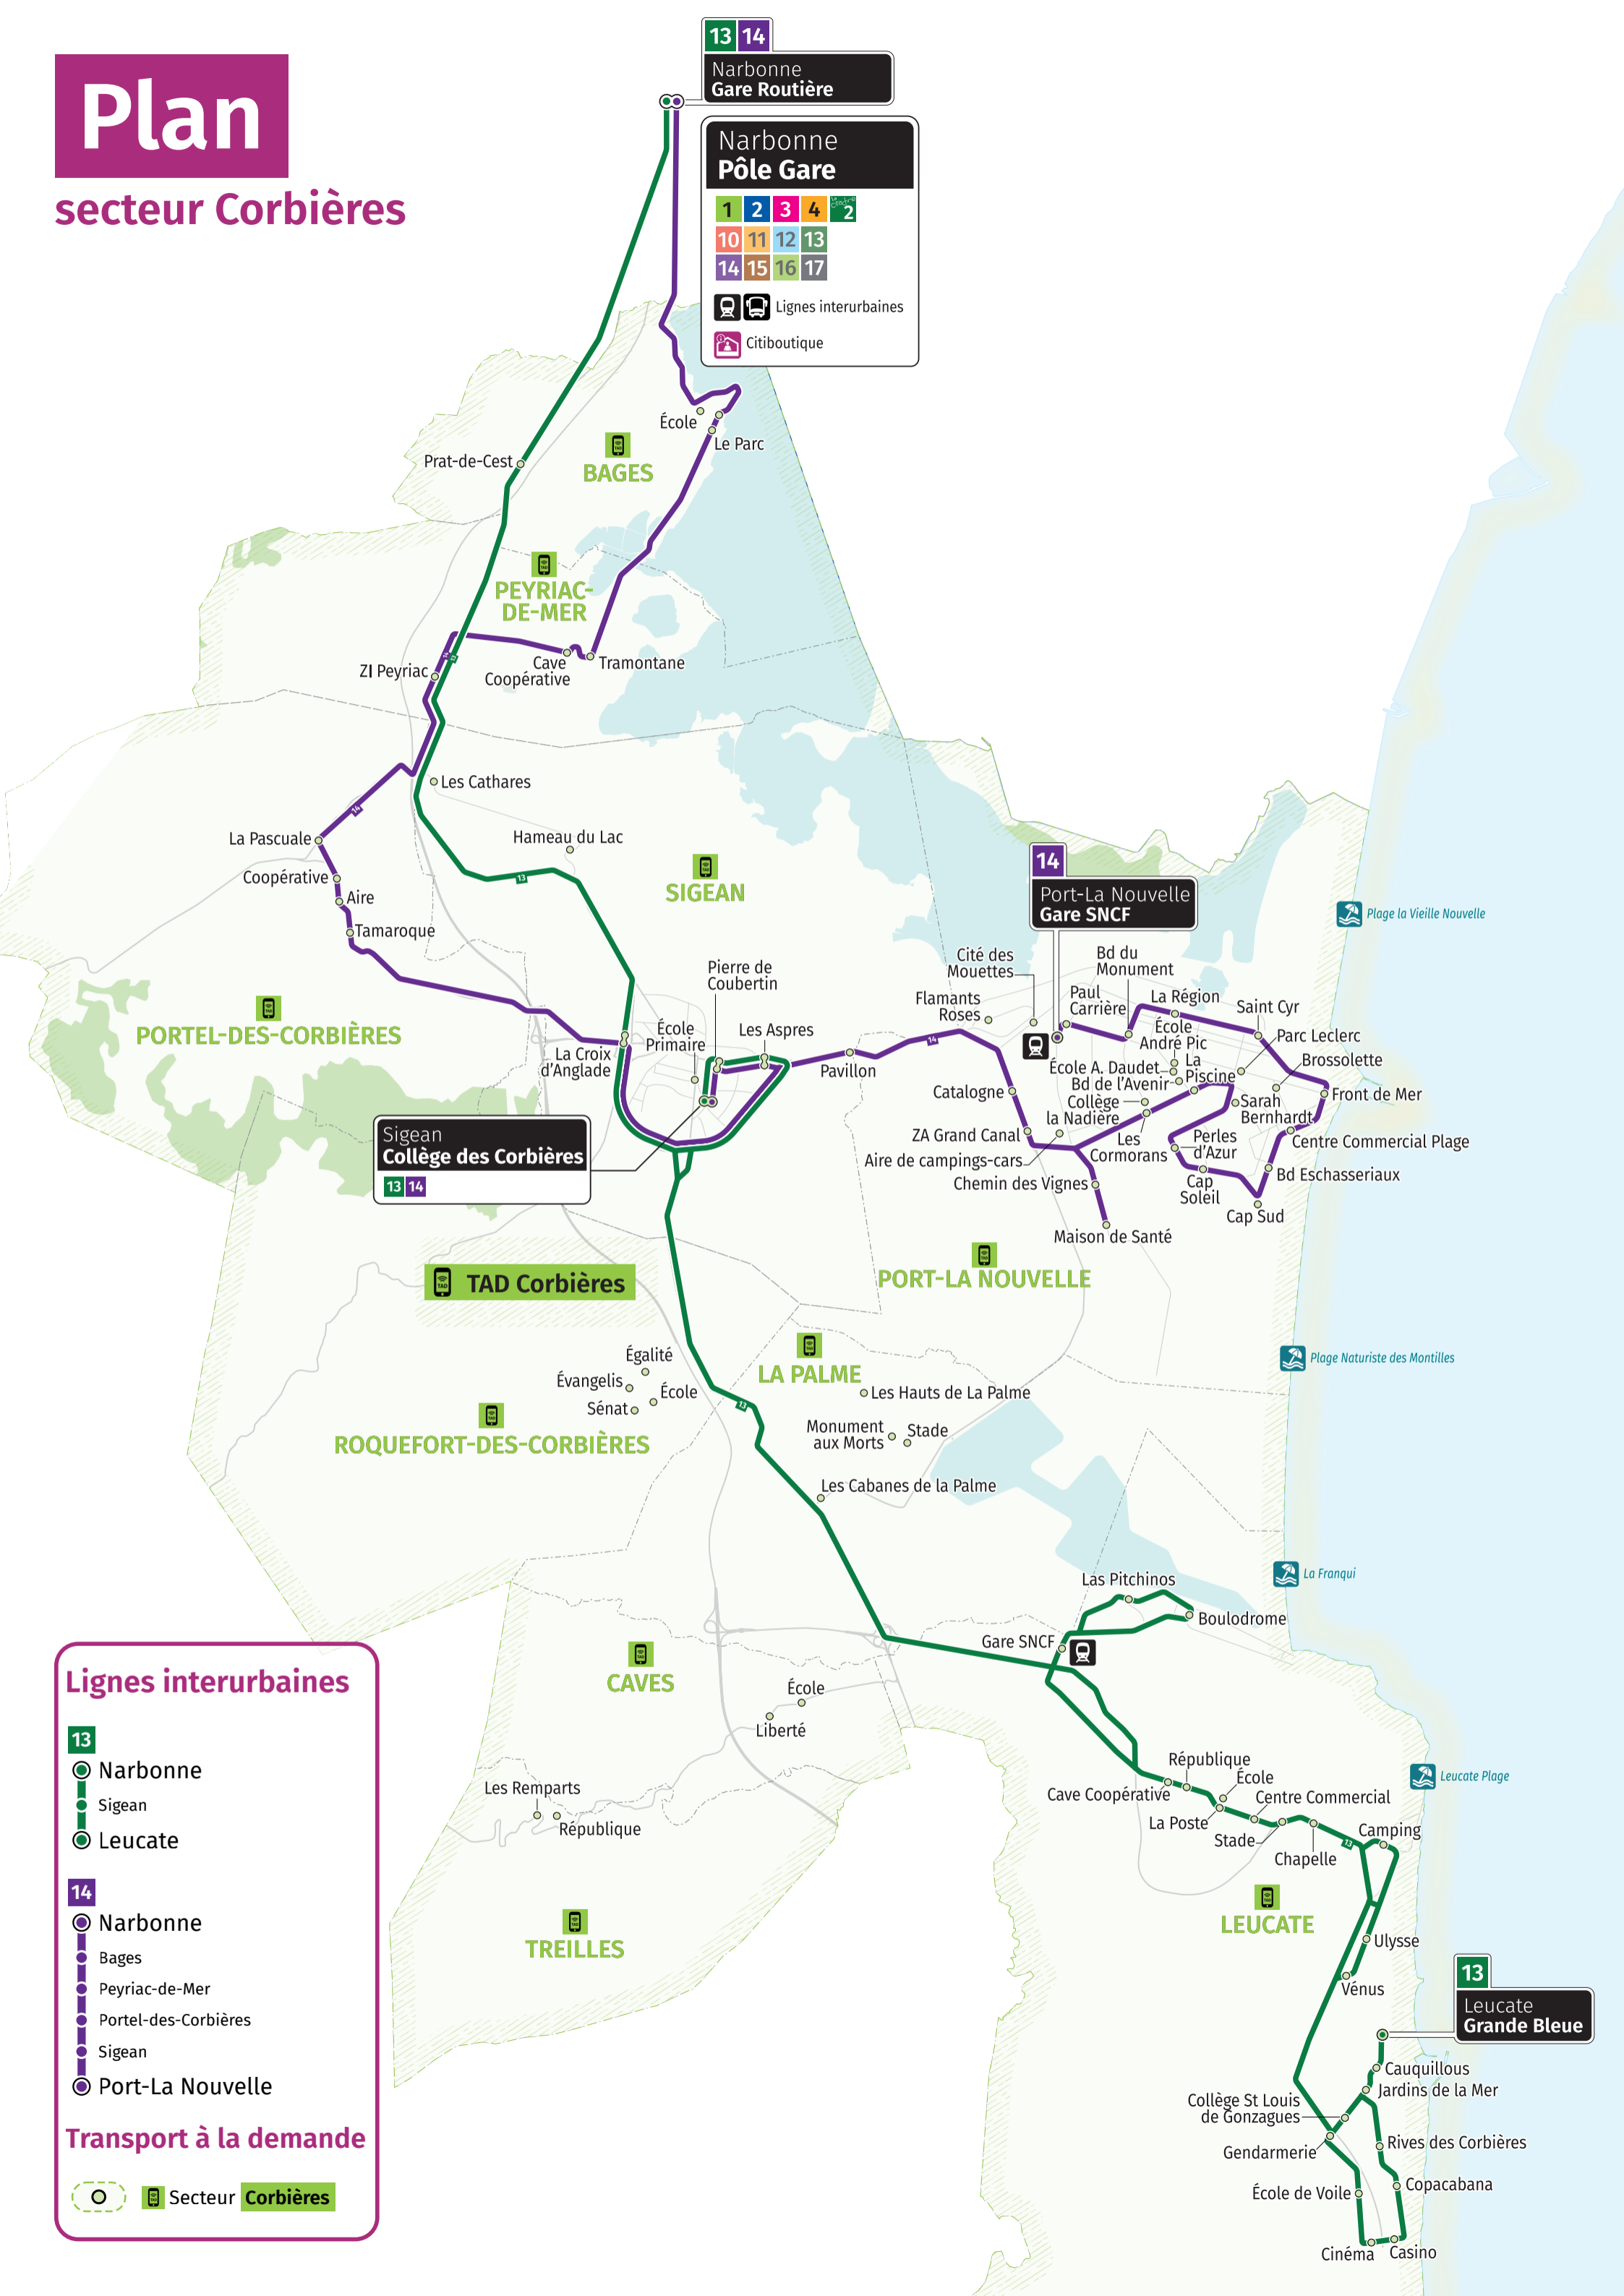

## secteur Corbières

**13 14**  
Narbonne  
Gare Routière

**Narbonne  
Pôle Gare**

1	2	3	4	2
10	11	12	13	
14	15	16	17	

Lignes interurbaines  
 Citiboutique

**Sigean  
Collège des Corbières**  
13 14

**14**  
Port-La Nouvelle  
Gare SNCF

**13**  
Leucate  
Grande Bleue

**Lignes interurbaines**

**13**  
 Narbonne  
 Sigean  
 Leucate

**14**  
 Narbonne  
 Bages  
 Peyriac-de-Mer  
 Portel-des-Corbières  
 Sigean  
 Port-La Nouvelle

**Transport à la demande**

Secteur **Corbières**