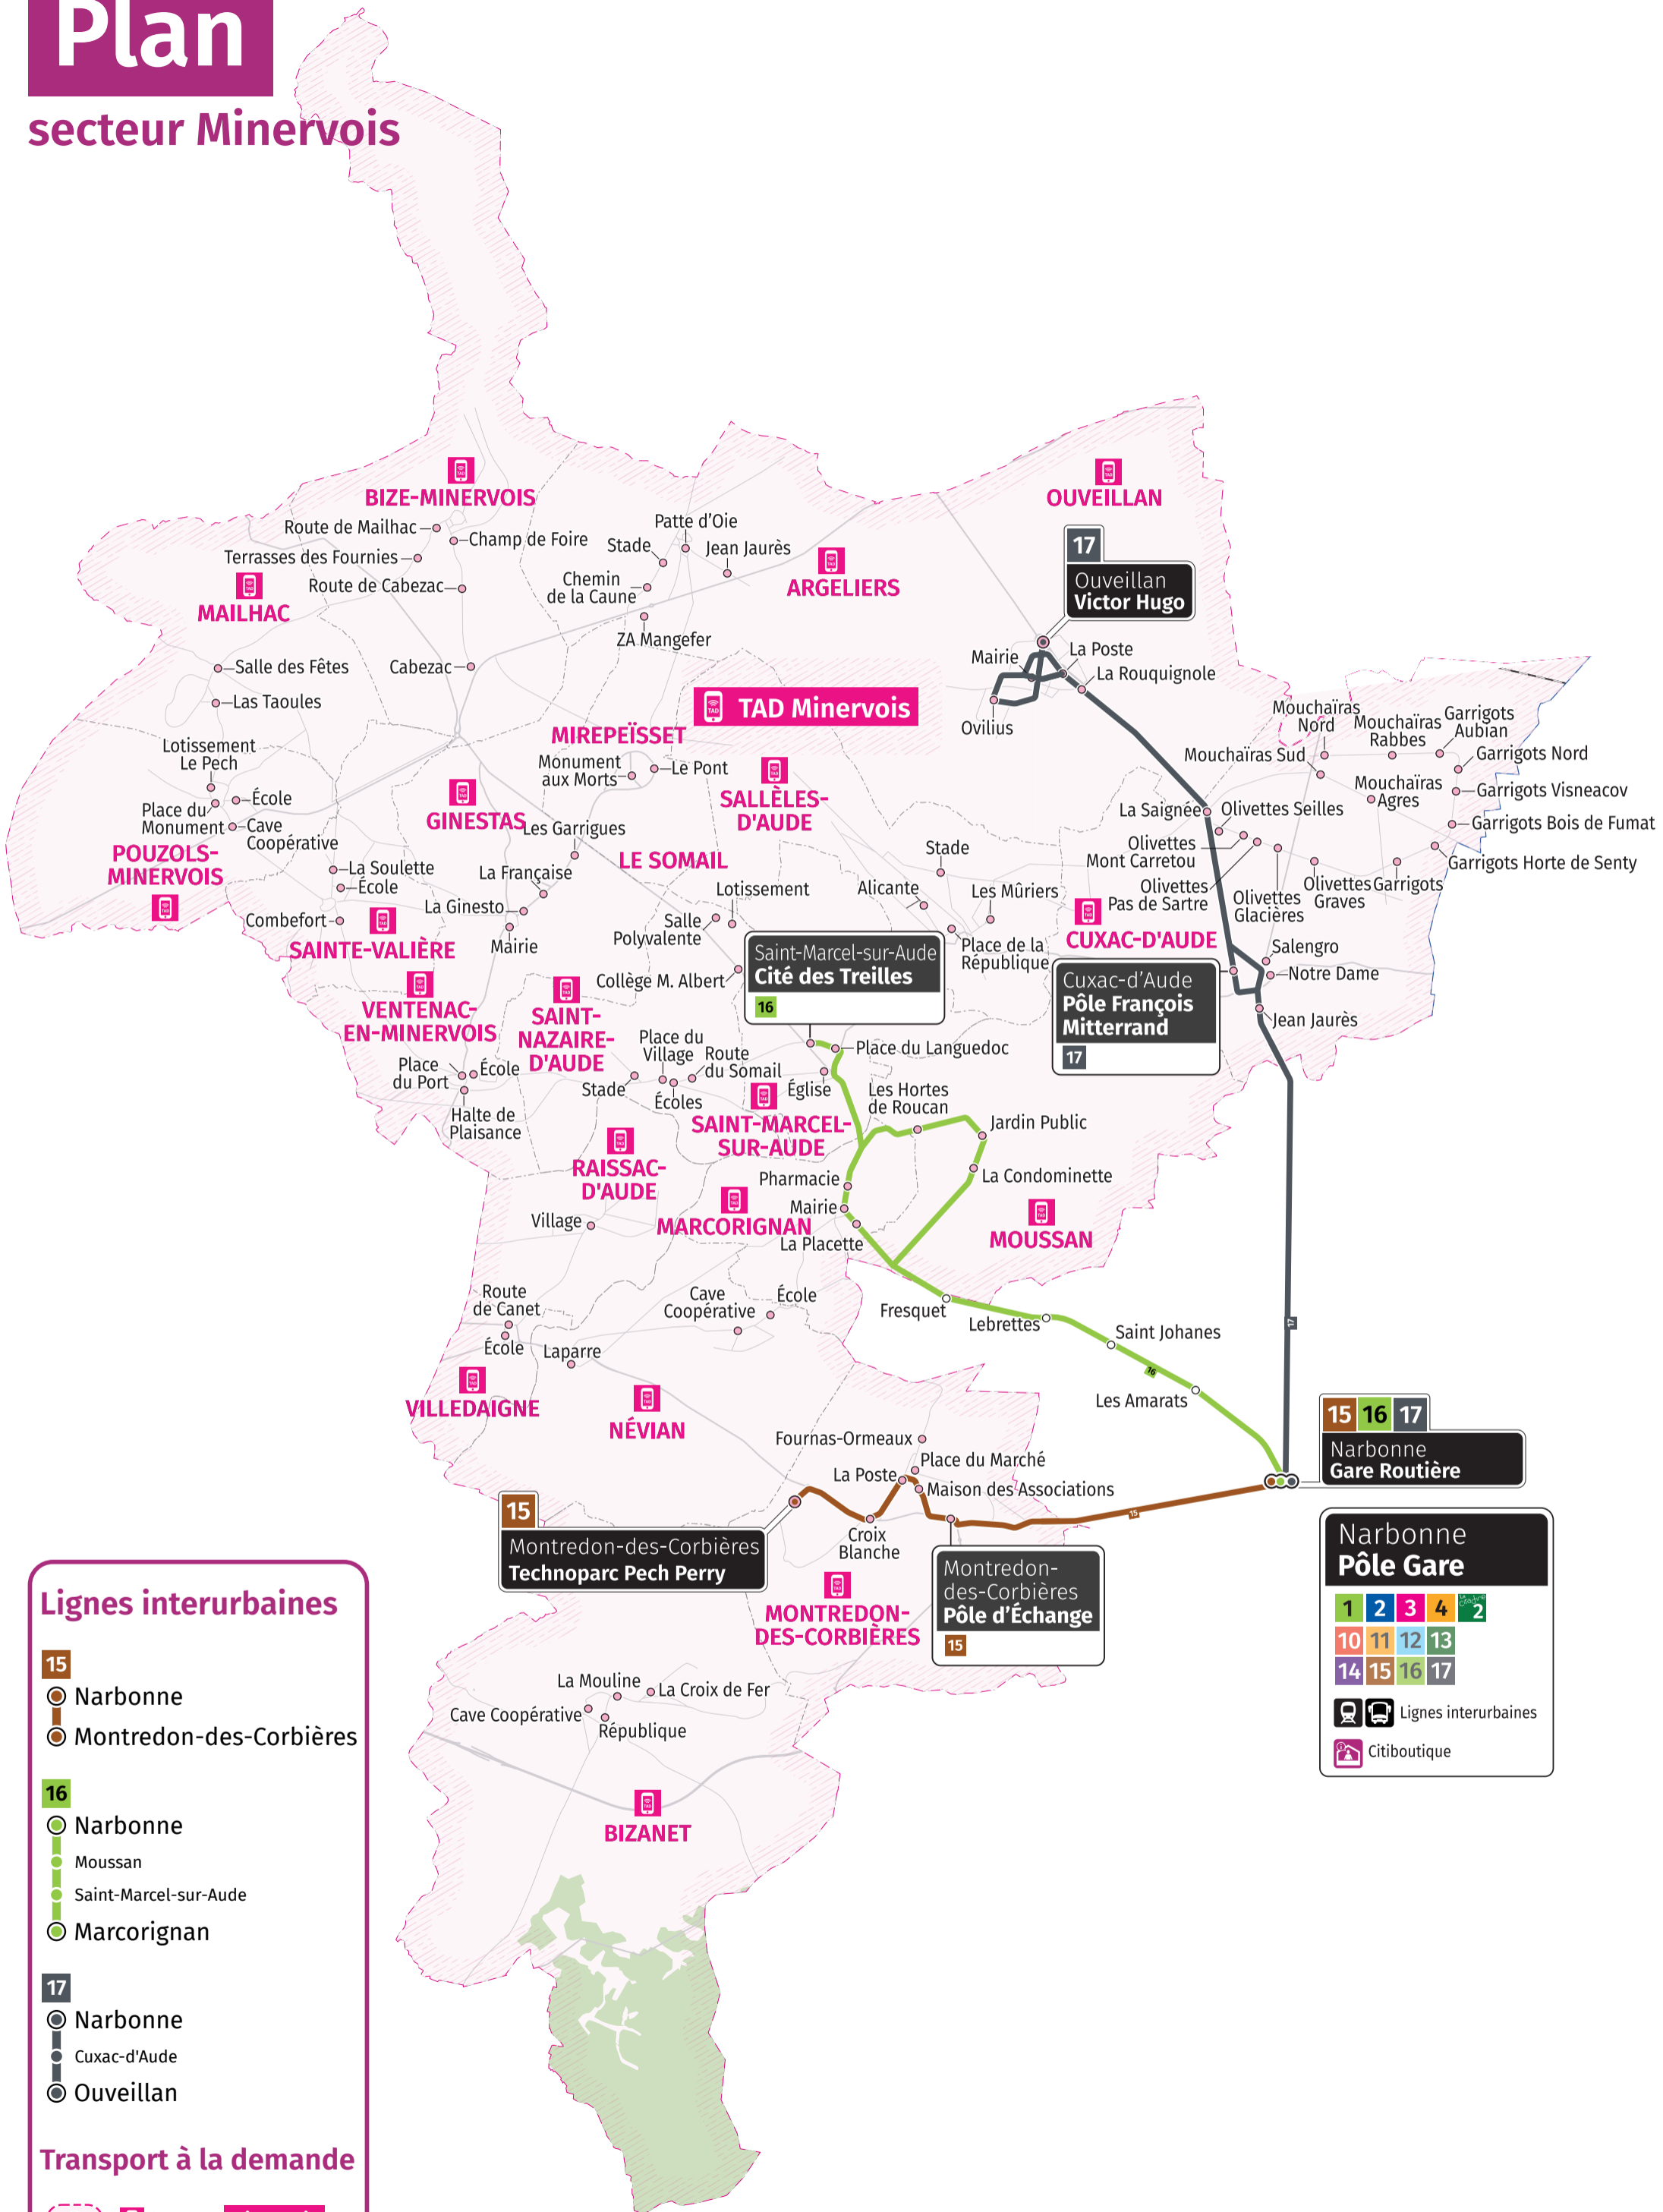

# Plan

## secteur Minervois

### Lignes interurbaines

- 15**
  - Narbonne
  - Montredon-des-Corbières
- 16**
  - Narbonne
  - Moussan
  - Saint-Marcel-sur-Aude
  - Marcorignan
- 17**
  - Narbonne
  - Cuxac-d'Aude
  - Ouveillan

### Transport à la demande

- Secteur **Minervois**

**15 16 17**  
Narbonne  
Gare Routière

**Narbonne  
Pôle Gare**

1	2	3	4	2
10	11	12	13	
14	15	16	17	

Lignes interurbaines  
 Citiboutique