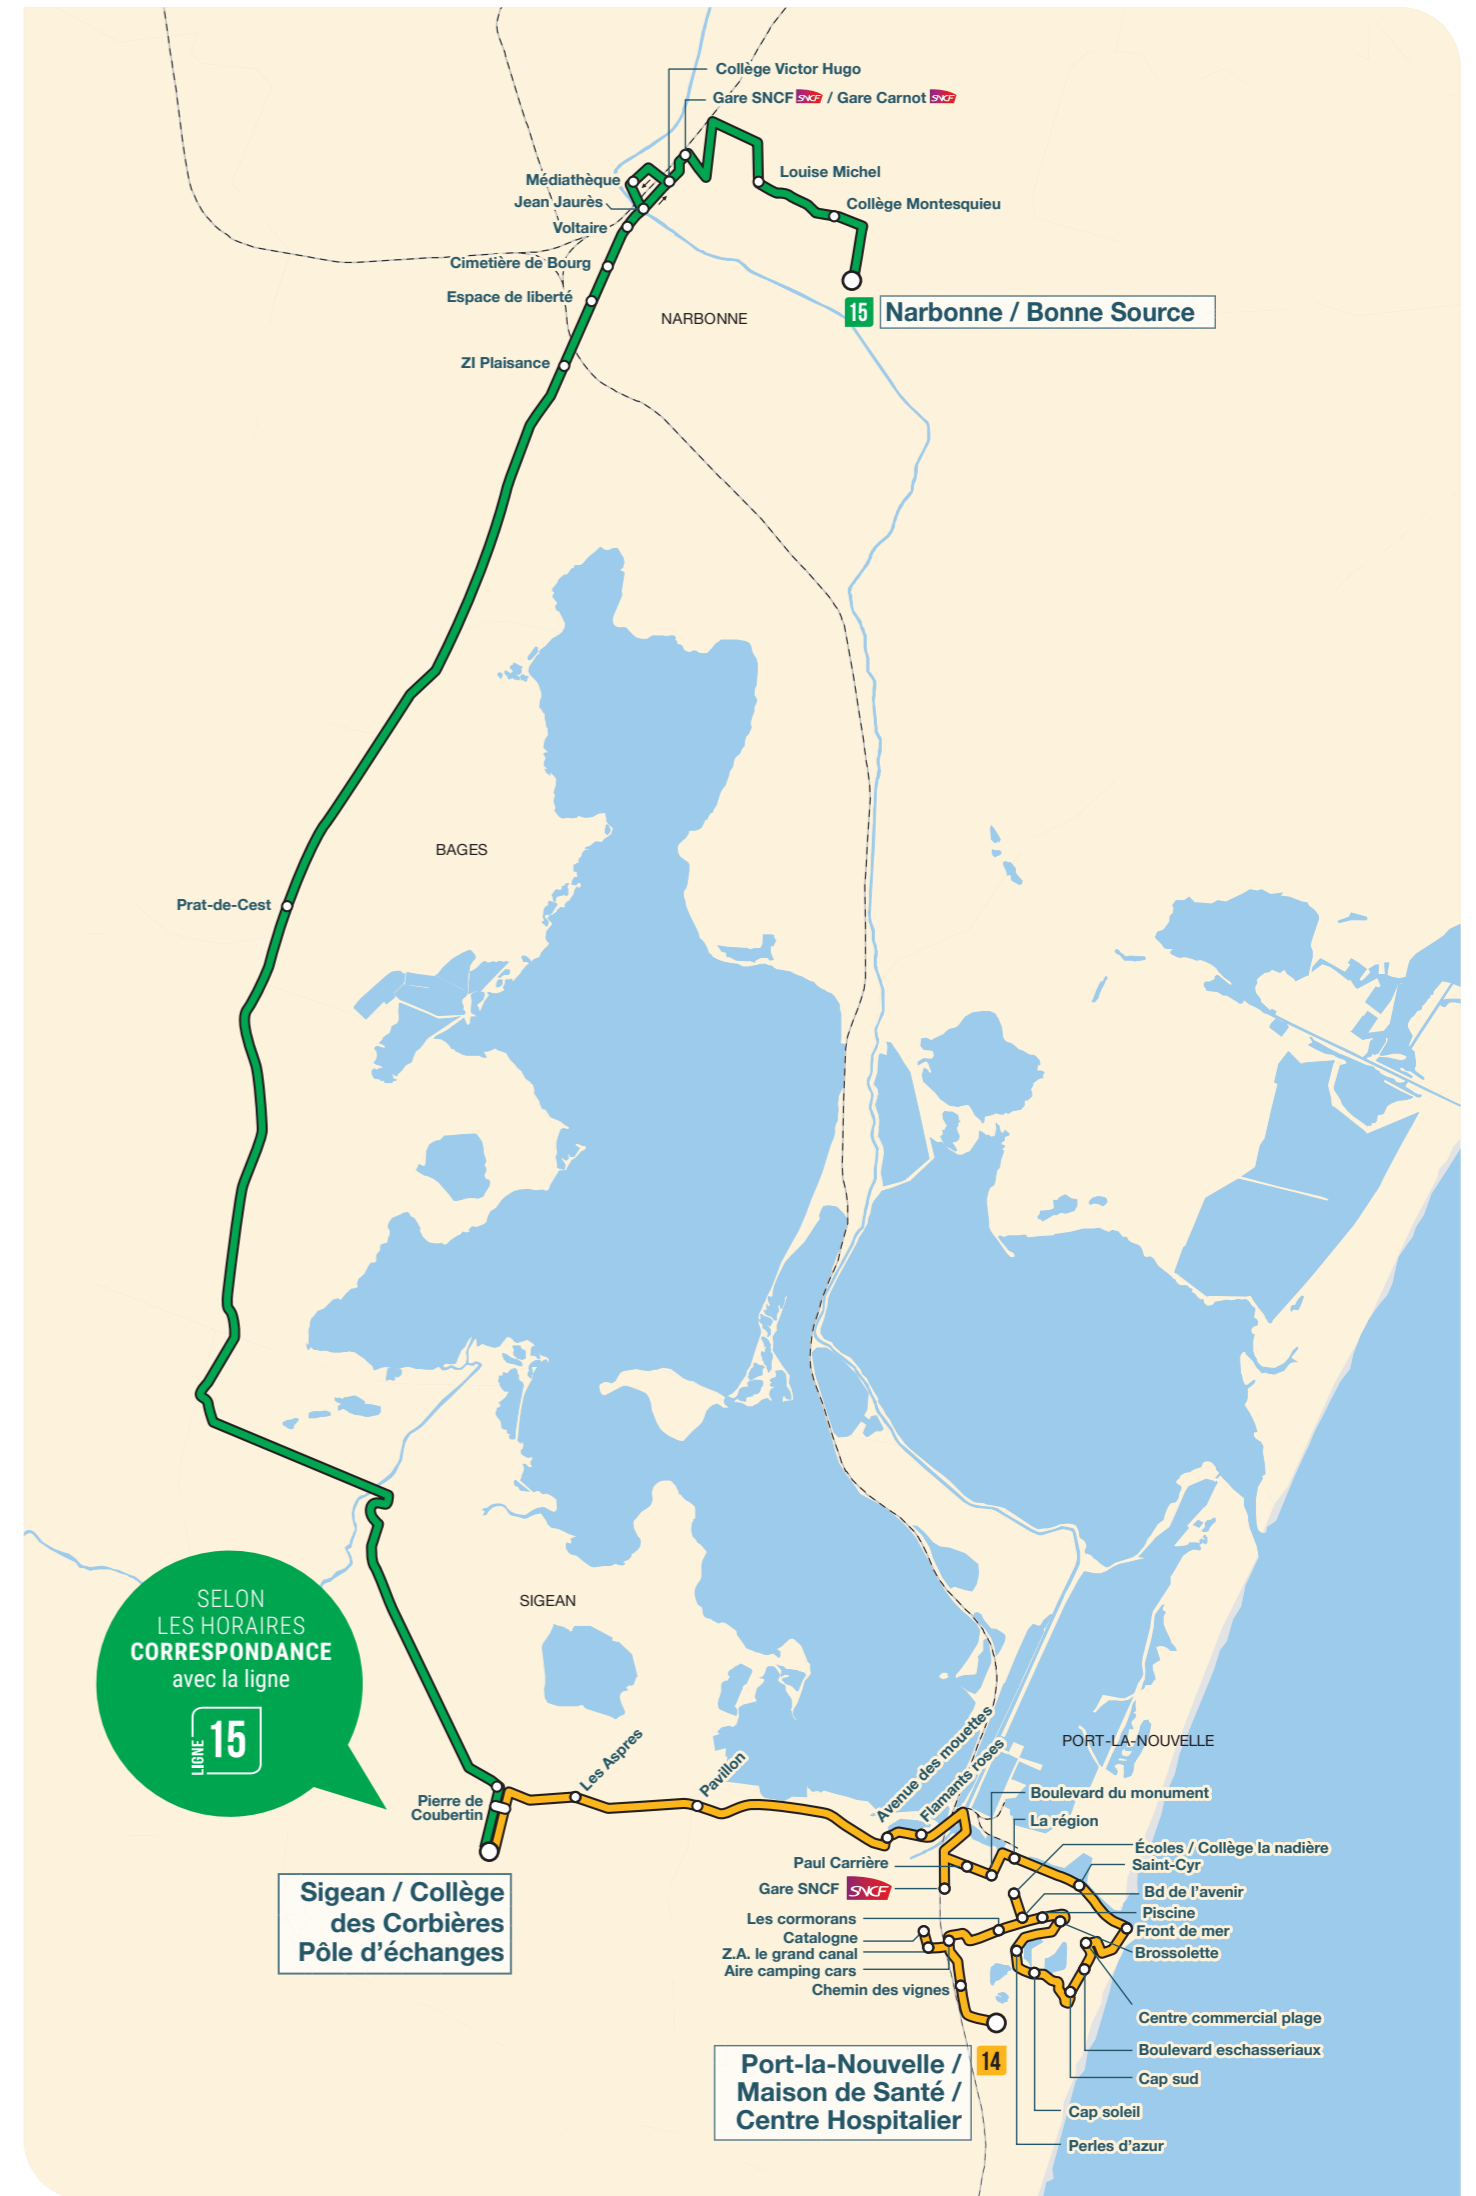

# LIGNE 15 DIRECTION SIGEAN

TOUTES PÉRIODES

		NE CIRCULE PAS LES JOURS FÉRIÉS						
		Du lundi au samedi	Du lundi au vendredi	Du lundi au samedi	Du lundi au samedi	Du lundi au vendredi	Uniquement le samedi	Du lundi au samedi
NARBONNE	Bonne Source	-	-	9:05	12:05	16:15	-	18:00
	Collège Montesquieu	-	-	-	12:11	16:21	-	18:06
	Louise Michel	-	-	-	12:16	16:23	-	18:08
	Collège Victor Hugo	-	-	-	12:20	16:26	-	18:11
	Gare SNCF	-	7:55	9:10	12:23	16:27	-	18:12
	Médiathèque	-	7:56	9:11	12:26	16:28	-	18:13
	Cimetière de Bourg	-	7:57	9:12	12:29	16:29	-	18:13
	Espace de liberté	-	7:59	9:14	12:31	16:31	-	18:16
ZI Plaisance	-	8:01	9:16	12:33	16:33	-	18:18	
PRAT-DE-CEST	Prat-de-Cest	-	8:09	9:24	12:41	16:41	-	18:26
SIGEAN	Collège des Corbières	-	8:29	9:44	13:00	17:04	-	18:48

Correspondance avec la ligne 15 depuis Narbonne.

SELON LES HORAIRES CORRESPONDANCE avec la ligne 15

Sigean / Collège des Corbières Pôle d'échanges

Port-la-Nouvelle / Maison de Santé / Centre Hospitalier