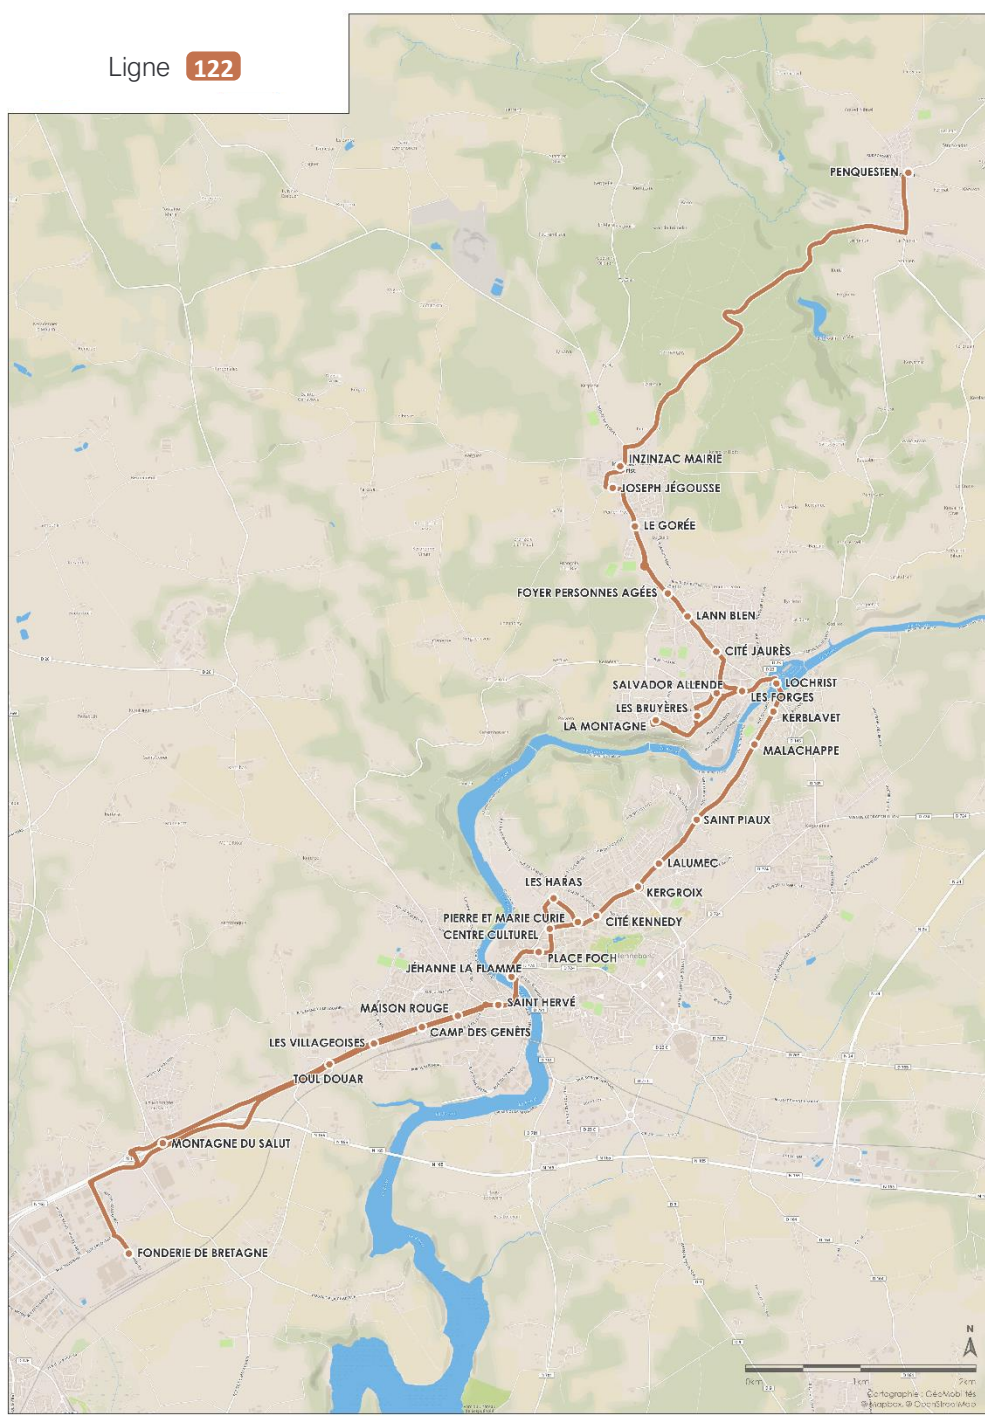

Horaires valables toute l'année (Hors période de fermeture des entreprises)

Ligne 122