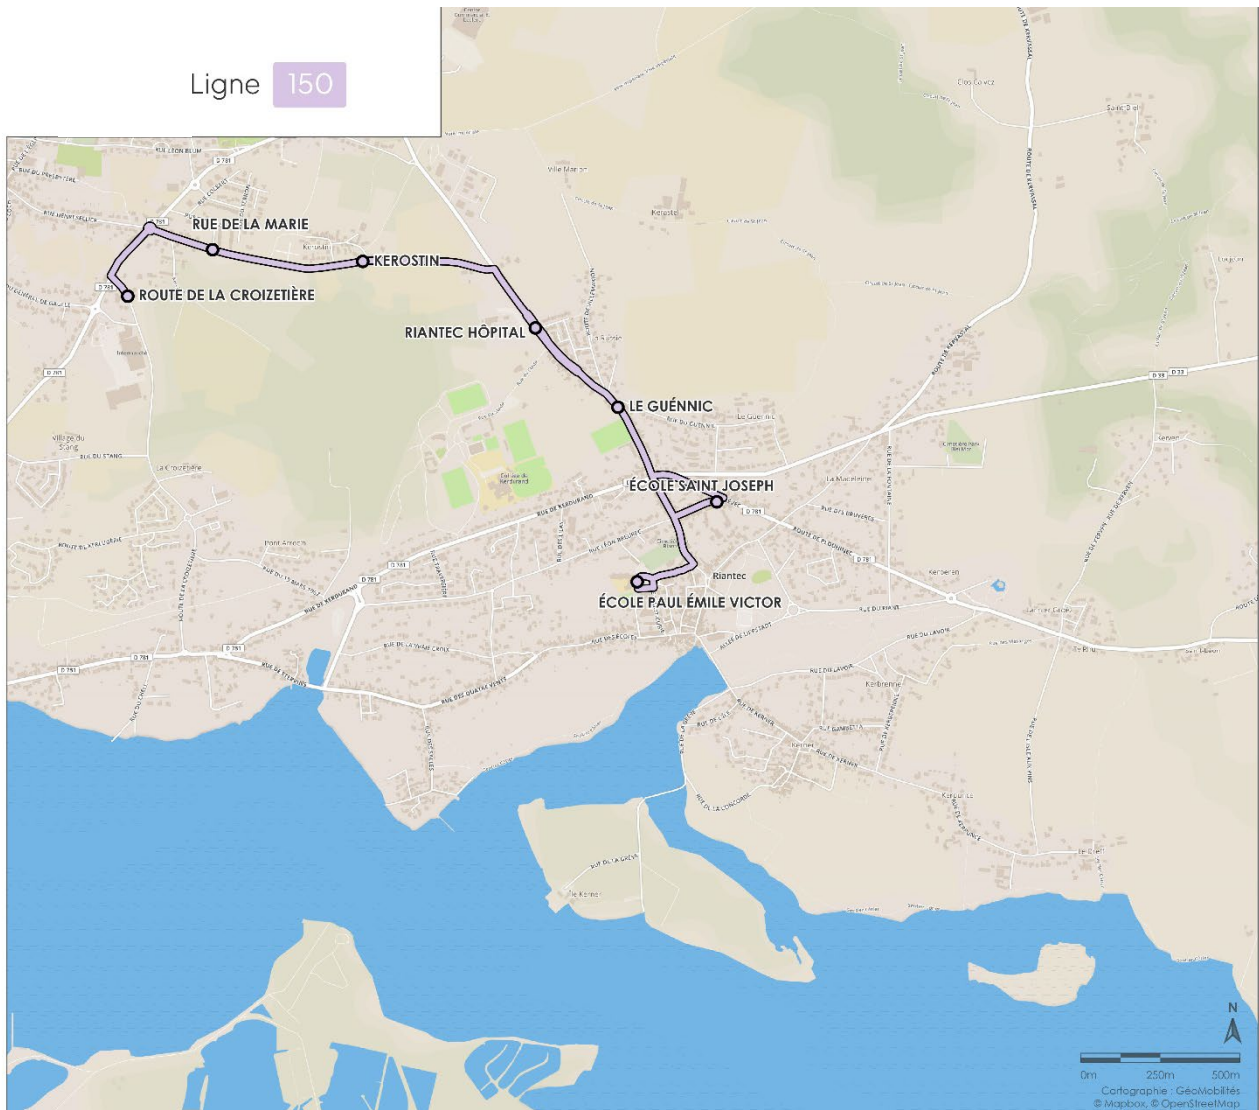

150

RIANTEC La Croizetière

RIANTEC Écoles primaires

Horaires valables en période scolaire suivant le calendrier de l'éducation nationale.
Merci de consulter le site Internet IZILO à partir du 20 juin pour les adaptations horaires du Brevet des collèges et de la fin d'année scolaire.

Téléchargez l'appli **gratuitement** !

izilo.bzh

Téléchargez dans
Google Play

Téléchargez dans
l'App Store

Mobilités
de Lorient Agglo

150

RIANTEC La Croizetière

RIANTEC Écoles primaires

Ligne 150 > ALLER

Lundi - Mardi - Jeudi - Vendredi

		150
RIANTEC	ROUTE DE LA CROIZETIERE	08:30
.	RUE DE LA MARIE	08:32
.	KEROSTIN	08:33
.	RIANTEC HÔPITAL	08:34
.	LE GUENNIC	08:35
.	ECOLE P.E. VICTOR	08:36
.	ECOLE ST JOSEPH	08:38

Ligne 150 < RETOUR

Lundi - Mardi - Jeudi - Vendredi

		150
RIANTEC	ECOLE P.E. VICTOR	16:35
.	ECOLE ST JOSEPH	16:43
.	LE GUENNIC	16:45
.	RIANTEC HÔPITAL	16:47
.	KEROSTIN	16:48
.	RUE DE LA MARIE	16:49
.	ROUTE DE LA CROIZETIERE	16:50