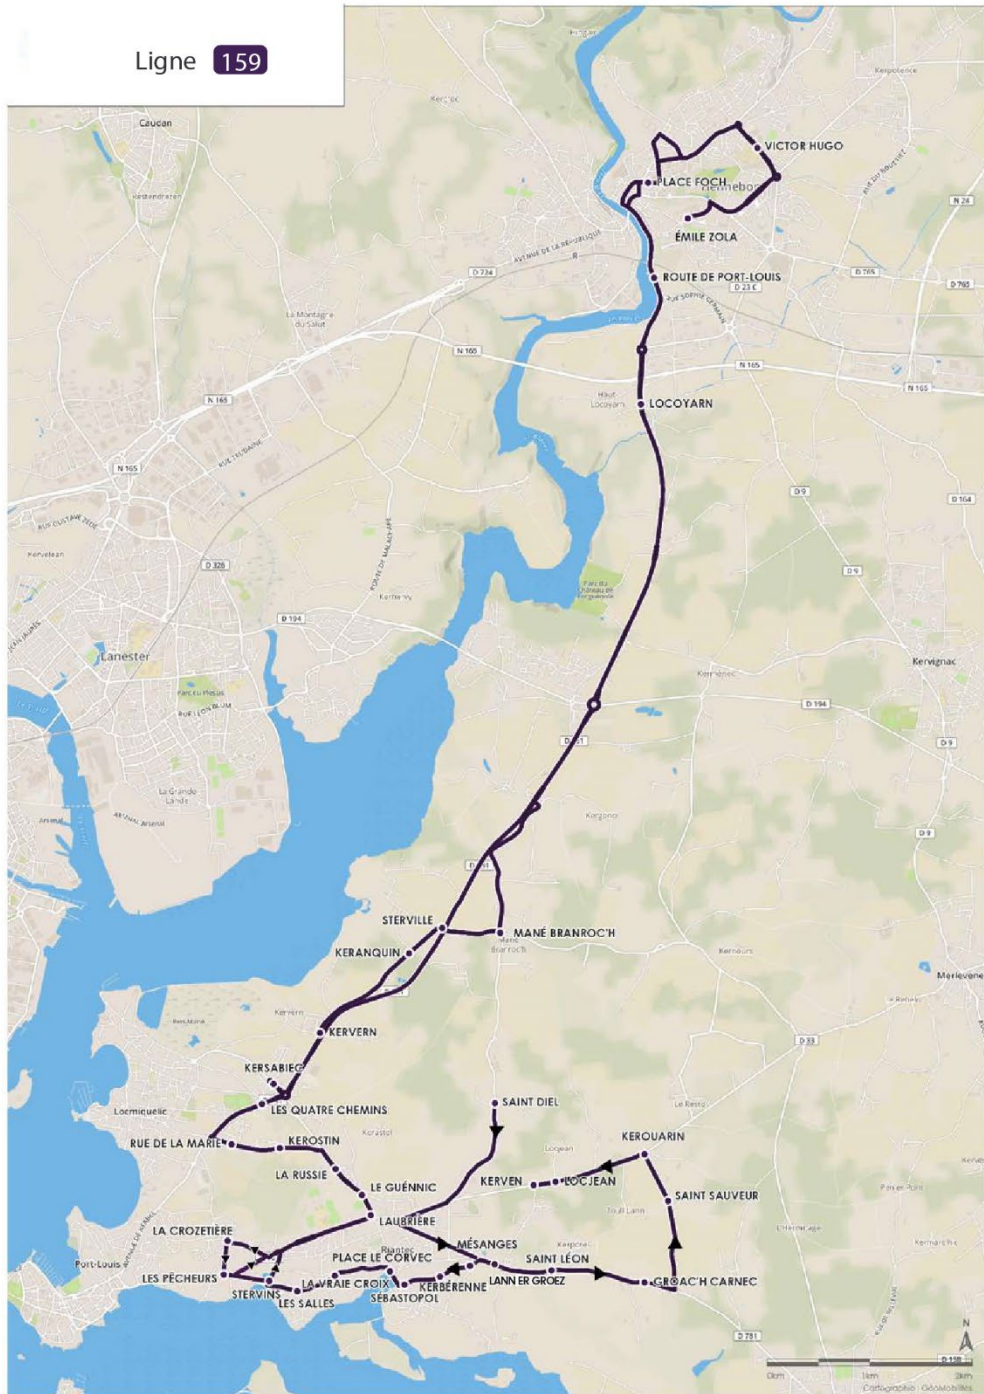

159

RIANTEC Saint Diel

HENNEBONT Lycées

Horaires valables en période scolaire suivant le calendrier de l'éducation nationale.
Merci de consulter le site Internet IZILO à partir du 20 juin pour les adaptations horaires du Brevet des collèges et de la fin d'année scolaire.

Ligne **159**