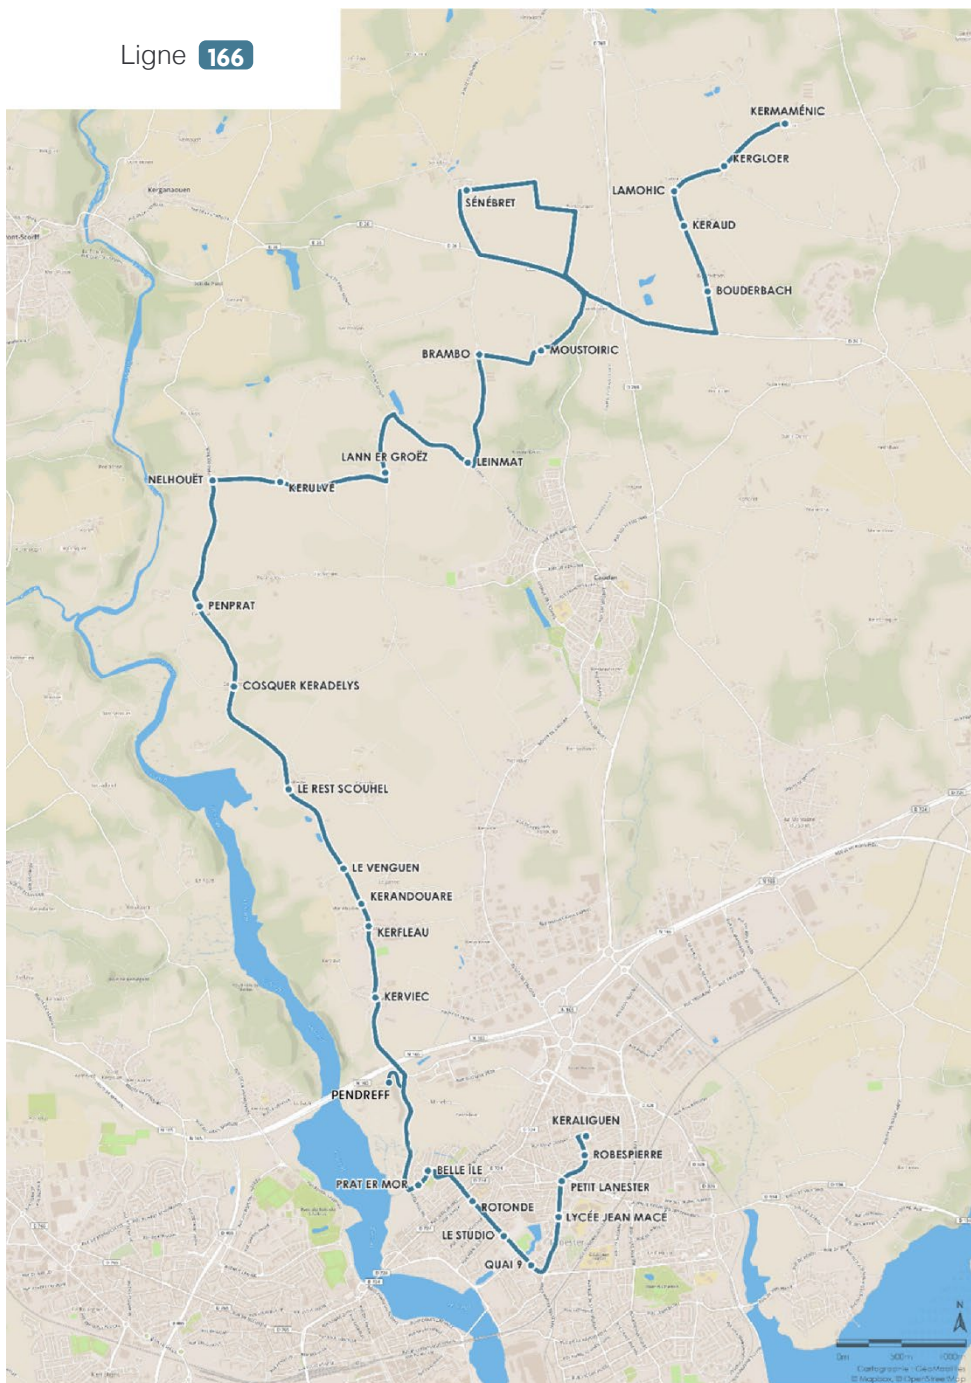

Téléchargez l'appli gratuitement !

izilo.bzh

Mobilités
de Lorient Agglo