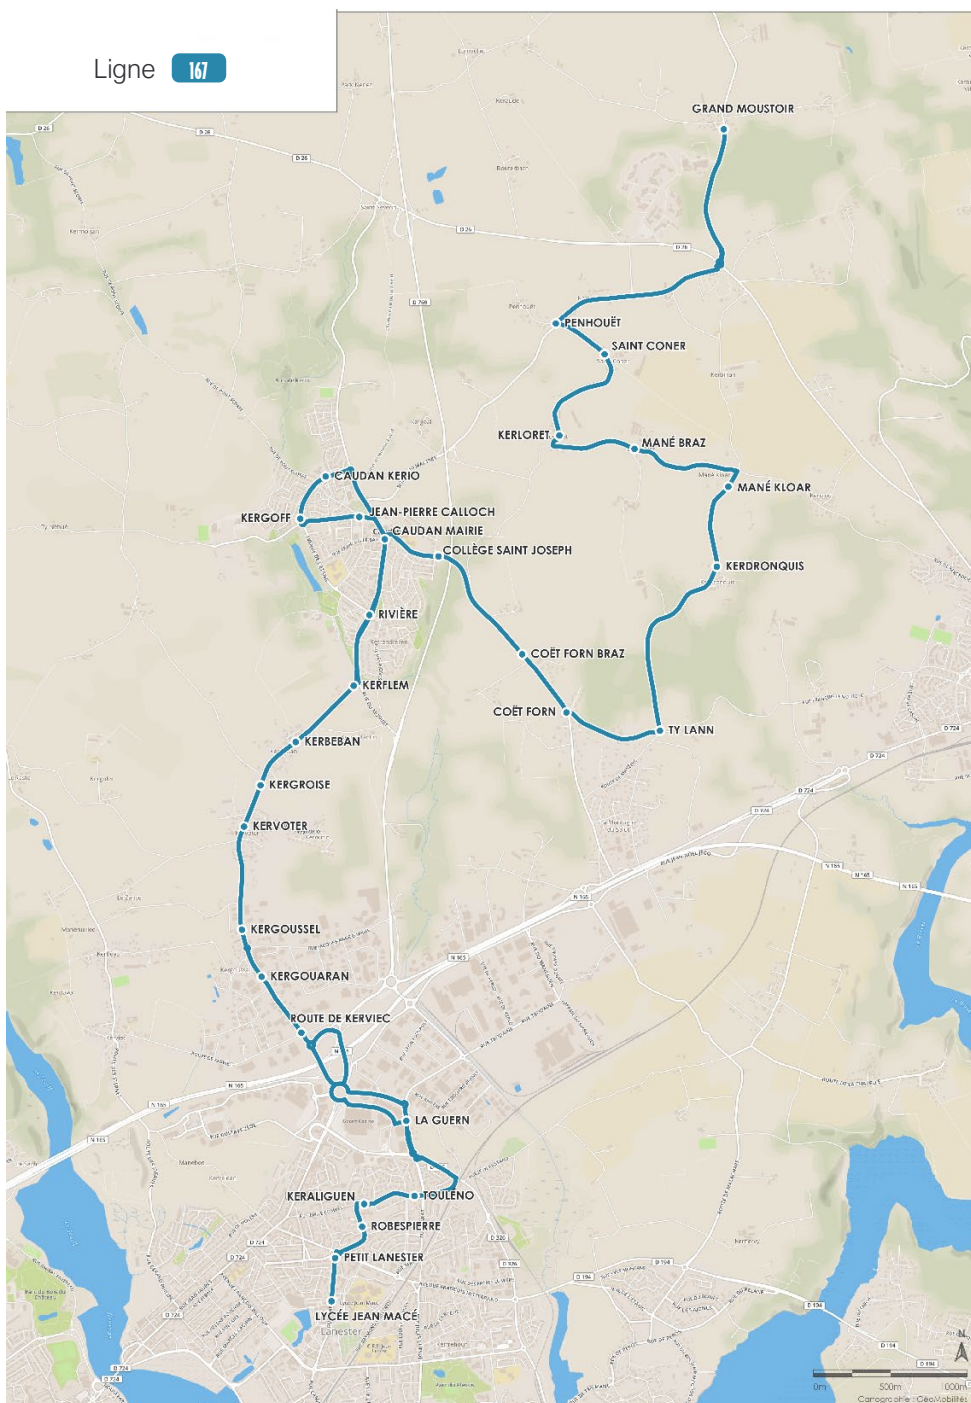

Ligne 167

Téléchargez l'appli gratuitement !

izilo.bzh

Google Play

Télécharger dans l'App Store

Mobilités de Lorient Agglo

167

CAUDAN Grand moustoir

Ligne 167 > ALLER

		Lundi à vendredi	
CAUDAN	GRAND MOUSTOIR	7:12	8:12
.	PENHOUE	7:15	8:15
.	ST CONER	7:16	8:16
.	KERLORET	7:18	8:18
.	MANE BRAZ	7:19	8:19
.	MANE KLOAR	7:21	8:21
.	KERDRONQUIS	7:22	8:22
.	TY LANN	7:24	8:24
.	COET FORN	7:24	8:24
.	COET FORN BRAZ	7:25	8:25
.	COLLEGE ST JOSEPH	07:27	08:27
.	Caudan Kerio	7.28	8.28
.	Kergoff	7.28	8.28
.	J P Calloch	7.29	8.29
.	CAUDAN MAIRIE	7:30	8:30
.	RIVIERE	7:31	8:31
.	KERFLEM	7:32	8:32
.	KERBEBAN	7:33	8:33
.	KERGROISE	7:34	8:34
.	KERVOTER	7:35	8:35
.	KERGOUSSEL	7:36	8:36
.	KERGOUARAN	7:37	8:37
LANESTER	ROUTE DE KERVIEC	7:38	8:38
.	LA GUERN	7:40	8:40
.	TOULÉNO	7:43	8:43
.	KERALIGUEN	7:44	8:44
.	ROBESPIERRE	7:45	8:45
.	PETIT LANESTER	7:46	8:46
.	LYCÉE JEAN MACÉ	7:47	8:47

Ligne 167 < RETOUR

		Mercredi	Lundi - Mardi - Jeudi - Vendredi		
LANESTER	LYCÉE JEAN MACÉ	12:15	16:10	17:10	18:10
.	PETIT LANESTER	12:16	16:11	17:11	18:11
.	ROBESPIERRE	12:17	16:12	17:12	18:12
.	KERALIGUEN	12:18	16:13	17:13	18:13
.	TOULÉNO	12:19	16:14	17:14	18:14
.	LA GUERN	12:21	16:17	17:17	18:17
CAUDAN	ROUTE DE KERVIEC	12:23	16:19	17:19	18:19
.	KERGOUARAN	12:24	16:20	17:20	18:20
.	KERGOUSSEL	12:25	16:21	17:21	18:21
.	KERVOTER	12:26	16:22	17:22	18:22
.	KERGROISE	12:27	16:23	17:23	18:23
.	KERBEBAN	12:28	16:24	17:24	18:24
.	KERFLEM	12:28	16:24	17:24	18:24
.	RIVIERE	12:29	16:25	17:25	18:25
.	CAUDAN MAIRIE	12:30	16:26	17:26	18:26
.	CAUDAN Kerio	12.31	16.27	17.27	18.27
.	KERGOFF	12.32	16.28	17.28	18.28
.	J.P. CALLOCH	12.33	16.29	17.29	18.29
.	COET FORN BRAZ	12:35	16:31	17:31	18:31
.	COET FORN	12:36	16:32	17:32	18:32
.	TY LANN	12:37	16:33	17:33	18:33
.	KERDRONQUIS	12:39	16:35	17:35	18:35
.	MANE KLOAR	12:40	16:36	17:36	18:36
.	MANE BRAZ	12:42	16:38	17:38	18:38
.	KERLORET	12:43	16:39	17:39	18:39
.	ST CONER	12:44	16:40	17:40	18:40
.	PENHOUE	12:45	16:41	17:41	18:41
.	GRAND MOUSTOIR	12:48	16:44	17:44	18:44