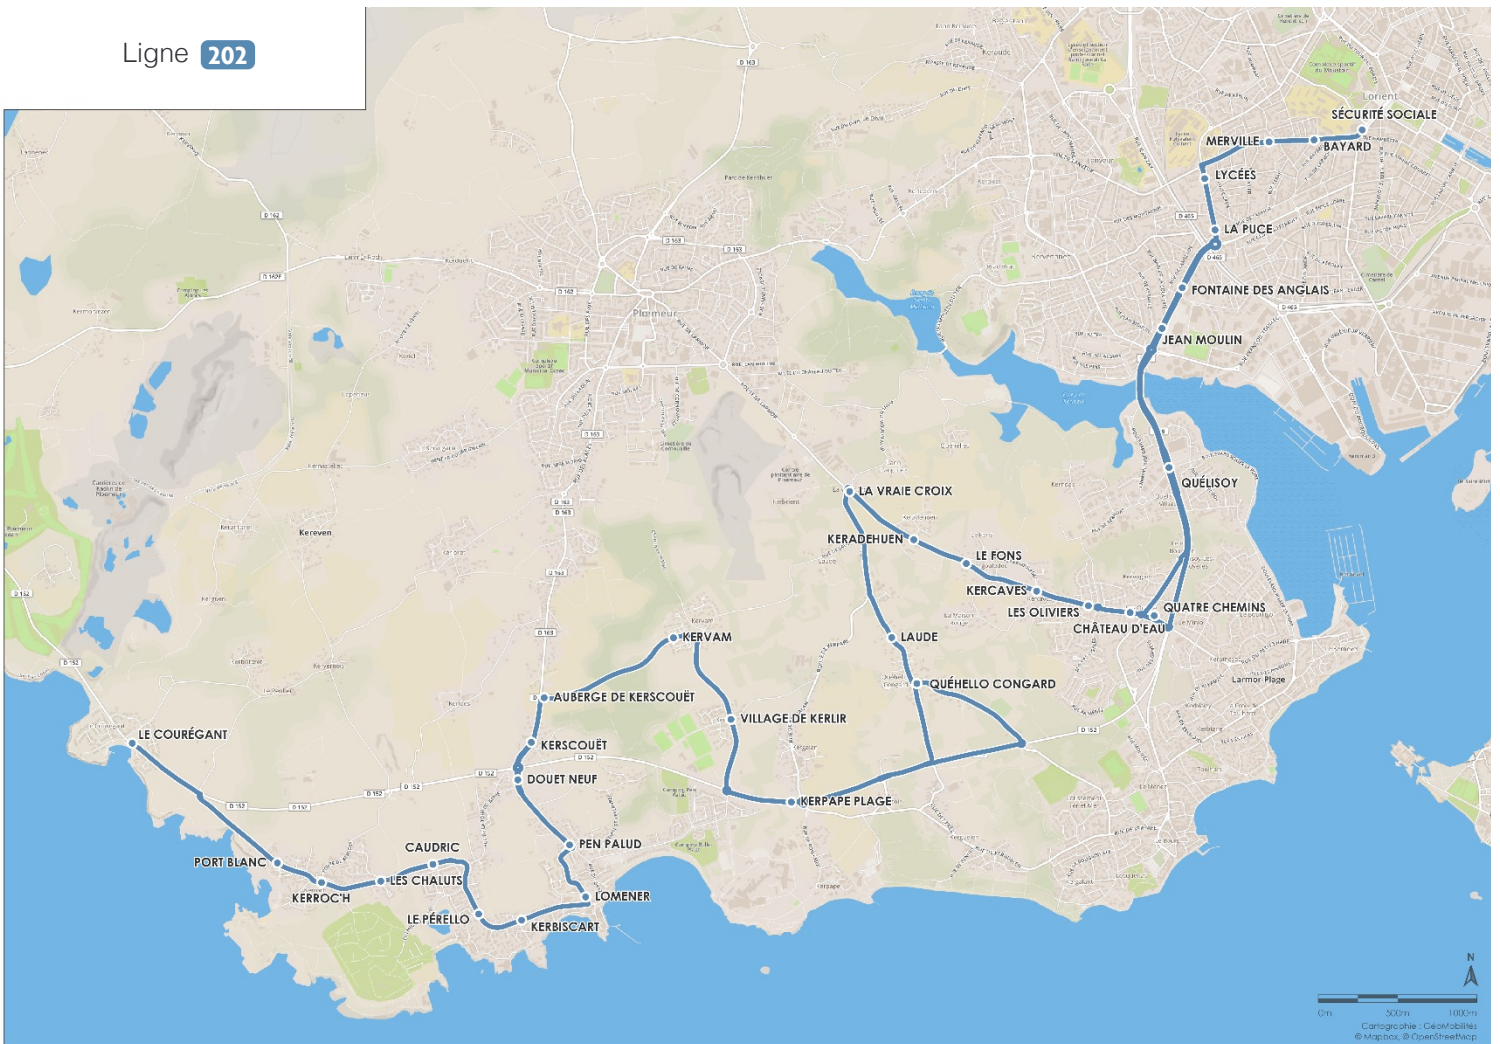

PLÈMEUR Le Couréant – LARMOR-PLAGE
Quéhello Congard

LORIENT Sécurité sociale

Horaires valables en période scolaire suivant le calendrier de l'éducation nationale.
Merci de consulter le site Internet IZILO à partir du 20 juin pour les adaptations horaires du Brevet des collèges et de la fin d'année scolaire.

Ligne **202**