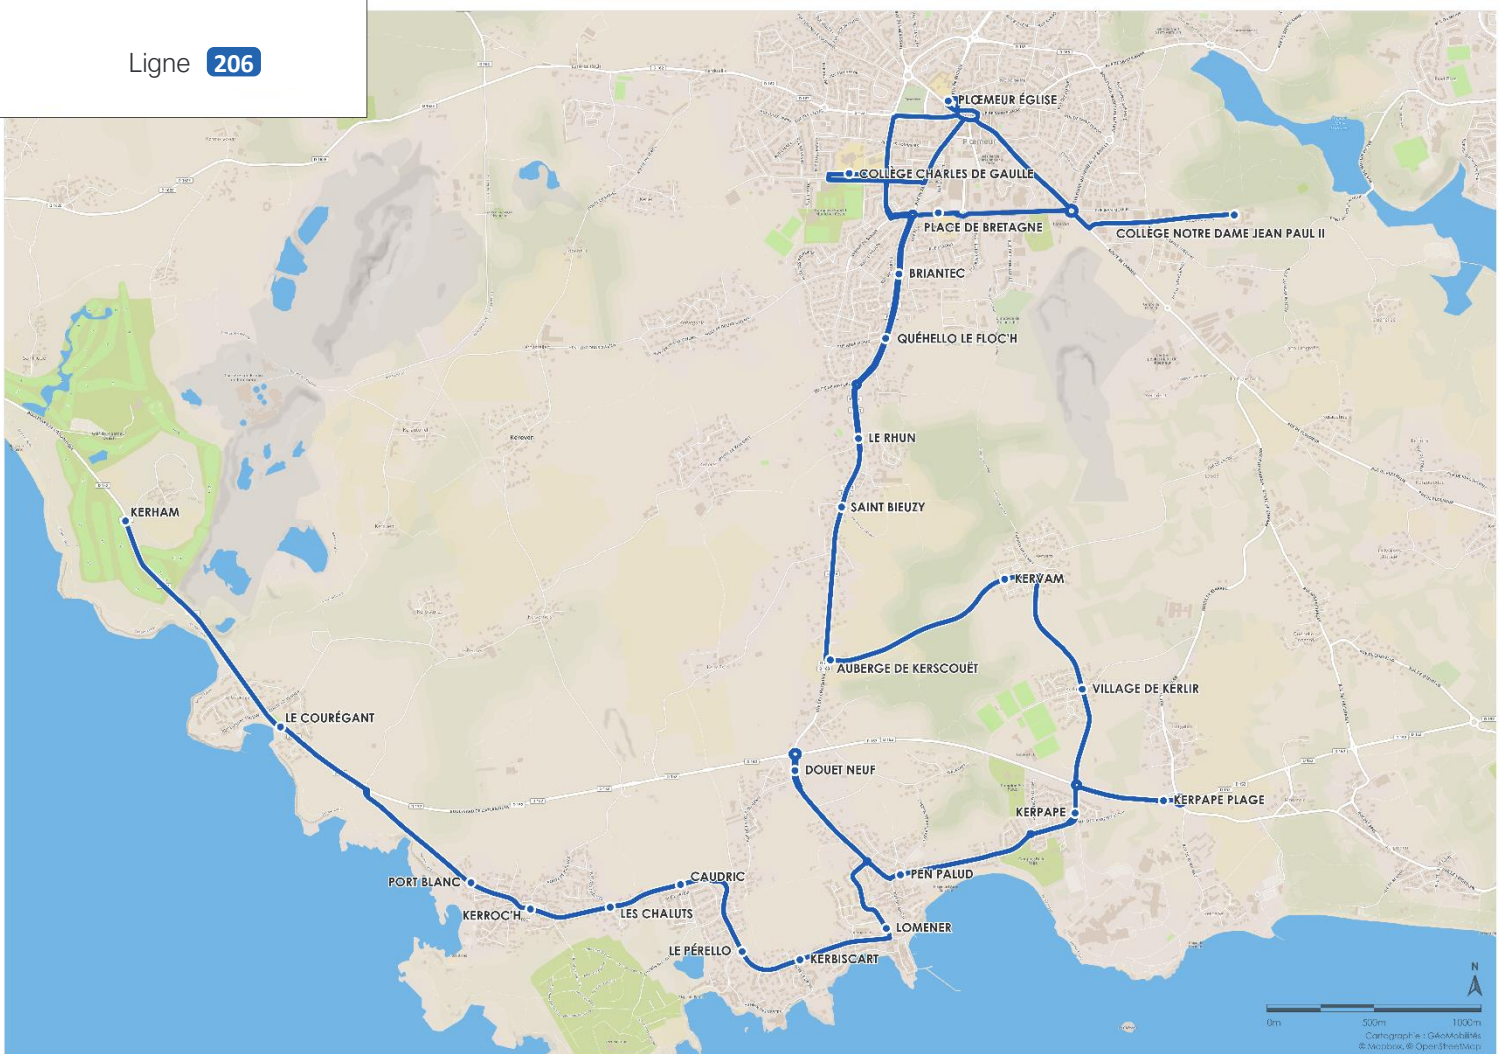

Ligne 206

Téléchargez l'appli gratuitement !

izilo.bzh

DISPONIBLE SUR  
Google Play

Télécharger dans  
l'App Store

izilo

Mobilités  
de Lorient Agglo

206

### Ligne 206 > ALLER

		Lundi à vendredi
PLŒMEUR	KERHAM	7:08
·	LE COUREGANT	7:11
·	PORT BLANC	7:14
·	KERROC'H	7:15
·	LES CHALUTS	7:16
·	CAUDRIC	7:17
·	LE PERELLO	7:19
·	KERBISCART	7:20
·	LOMENER	7:21
·	DOUET NEUF	7:25
·	PEN PALUD	7:26
·	KERPAPE	7:27
·	KERPAPE PLAGE	7:30
·	VILLAGE DE KERLIR	7:32
·	KERVAM	7:34
·	AUBERGE DE KERSCOUET	7:36
·	SAINT BIEUZY	7:38
·	LE RHUN	7:39
·	QUEHELLO LE FLOC'H	7:41
·	BRIANTEC	7:42
·	COLLEGE DE GAULLE	7:45
·	PLŒMEUR ÉGLISE	07:52
·	COLL.EGE NOTRE DAME JEAN PAUL II	07:57

### Ligne 206 < RETOUR

		Mercredi	Lundi - Mardi - Jeudi - Vendredi
PLŒMEUR	COLLEGE DE GAULLE	12:10	15:50 16:45
·	PLŒMEUR ÉGLISE		<del>16:55</del>
·	COLL.EGE NOTRE DAME JEAN PAUL II	12:20	<del>17:00</del>
·	PLACE DE BRETAGNE	12:25	<del>17:03</del>
·	BRIANTEC	12:33	15:53 17:03
·	QUEHELLO LE FLOC'H	12:34	15:54 17:04
·	LE RHUN	12:36	15:56 17:06
·	SAINT BIEUZY	12:37	15:57 17:07
·	AUBERGE DE KERSCOUET	12:38	15:58 17:08
·	KERVAM	12:39	15:59 17:09
·	VILLAGE DE KERLIR	12:40	16:00 17:10
·	KERPAPE PLAGE	12:42	16:02 17:12
·	KERPAPE	12:43	16:03 17:13
·	PEN PALUD	12:44	16:04 17:14
·	DOUET NEUF	12:45	16:05 17:15
·	LOMENER	12:49	16:09 17:19
·	KERBISCART	12:50	16:10 17:20
·	LE PERELLO	12:51	16:11 17:21
·	CAUDRIC	12:52	16:12 17:22
·	LES CHALUTS	12:53	16:13 17:23
·	KERROC'H	12:54	16:14 17:24
·	PORT BLANC	12:54	16:14 17:24
·	LE COUREGANT	12:56	16:16 17:26
·	KERHAM	12:59	16:19 17:29