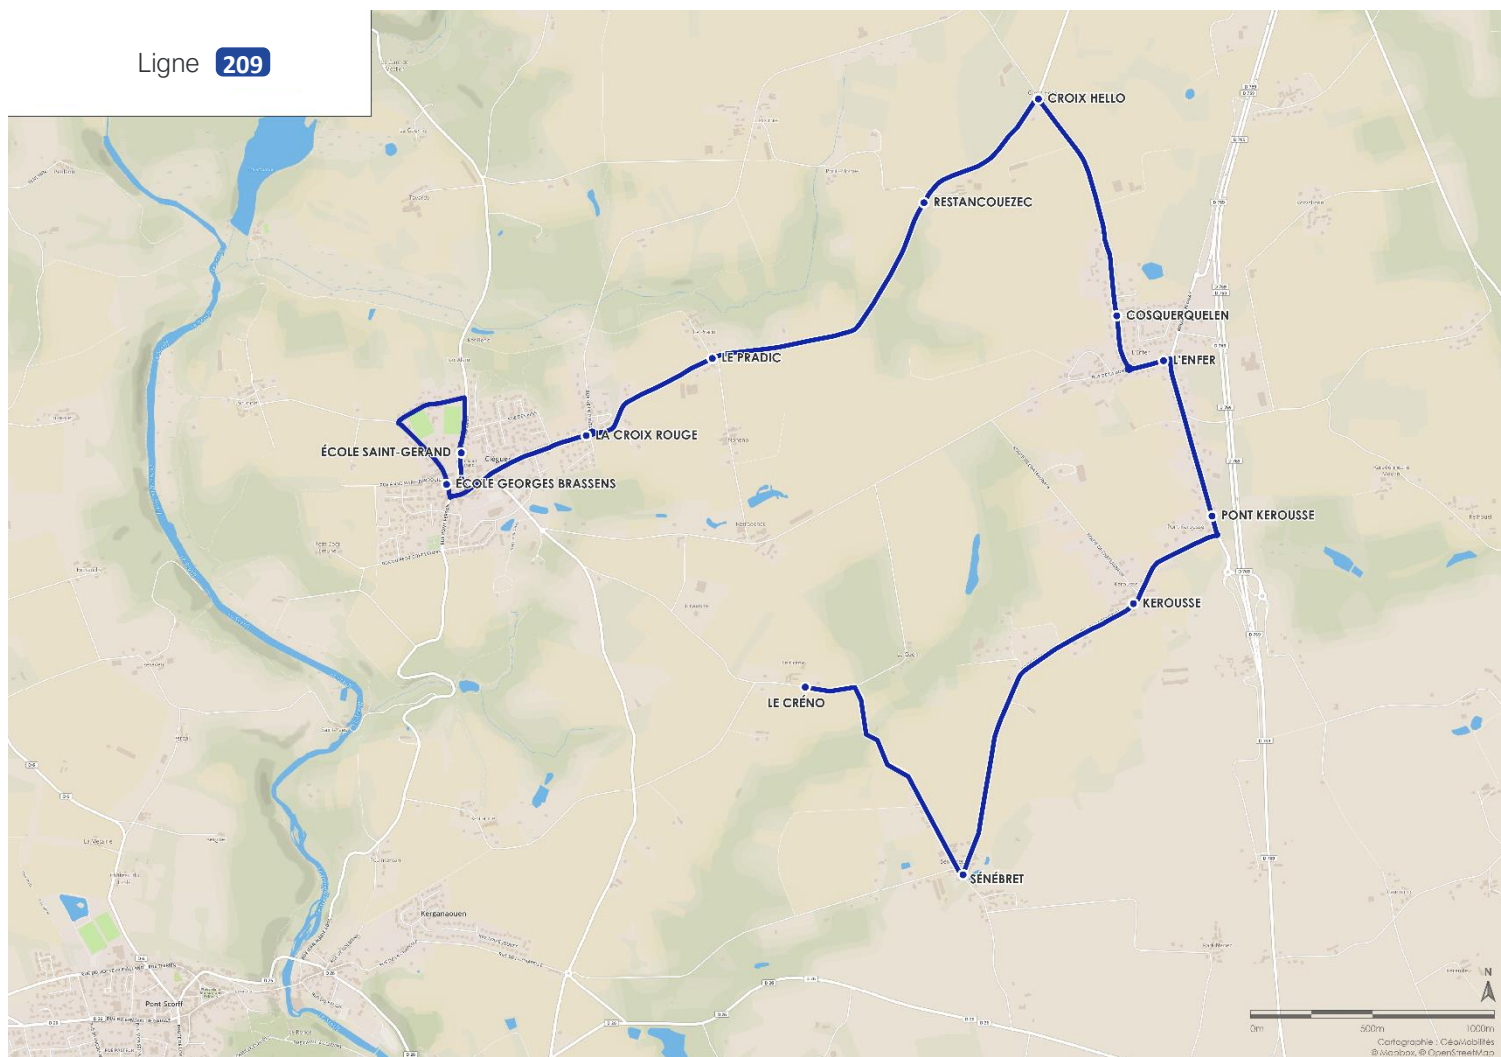

209

CLÉGUER Sénébret

CLÉGUER Écoles primaires

Horaires valables en période scolaire suivant le calendrier de l'éducation nationale. Merci de consulter le site Internet IZILO à partir du 20 juin pour les adaptations horaires du Brevet des collèges et de la fin d'année scolaire.

Ligne 209

Téléchargez l'appli gratuitement !

izilo.bzh

CLÉGUER Sénébret

CLÉGUER Écoles primaires

Horaires valables en période scolaire suivant le calendrier de l'éducation nationale.
Merci de consulter le site Internet IZILO à partir du 20 juin pour les adaptations horaires du Brevet des collèges et de la fin d'année scolaire.

Ligne 209 > ALLER		
Lundi - Mardi - Jeudi - Vendredi		
CLÉGUER	LE CRENO	8.28
.	SENEBRET	8.30
.	KERROUSSE	8.32
.	PONT KEROUSSE	8.33
.	L'ENFER	8.35
.	COSQUERQUELEN	8.36
.	CROIX HELLO	8.39
.	RESTANCOUEZEC	8.40
.	LE PRADIC	8.41
.	LA CROIX ROUGE	8.42
.	ECOLES SAINT GERAND	8.43

Ligne 209 < RETOUR		
Lundi - Mardi - Jeudi - Vendredi		
CLÉGUER	ECOLE SAINT GERAND	16.40
.	ECOLE GEORGES BRASSENS	16.45
.	LA CROIX ROUGE	16.48
.	LE PRADIC	16.50
.	RESTANCOUEZEC	16.51
.	CROIX HELLO	16.52
.	COSQUERQUELEN	16.54
.	L'ENFER	16.55
.	PONT KEROUSSE	16.56
.	KERROUSSE	16.57
.	SENEBRET	16.59
.	LE CRENO	17.01