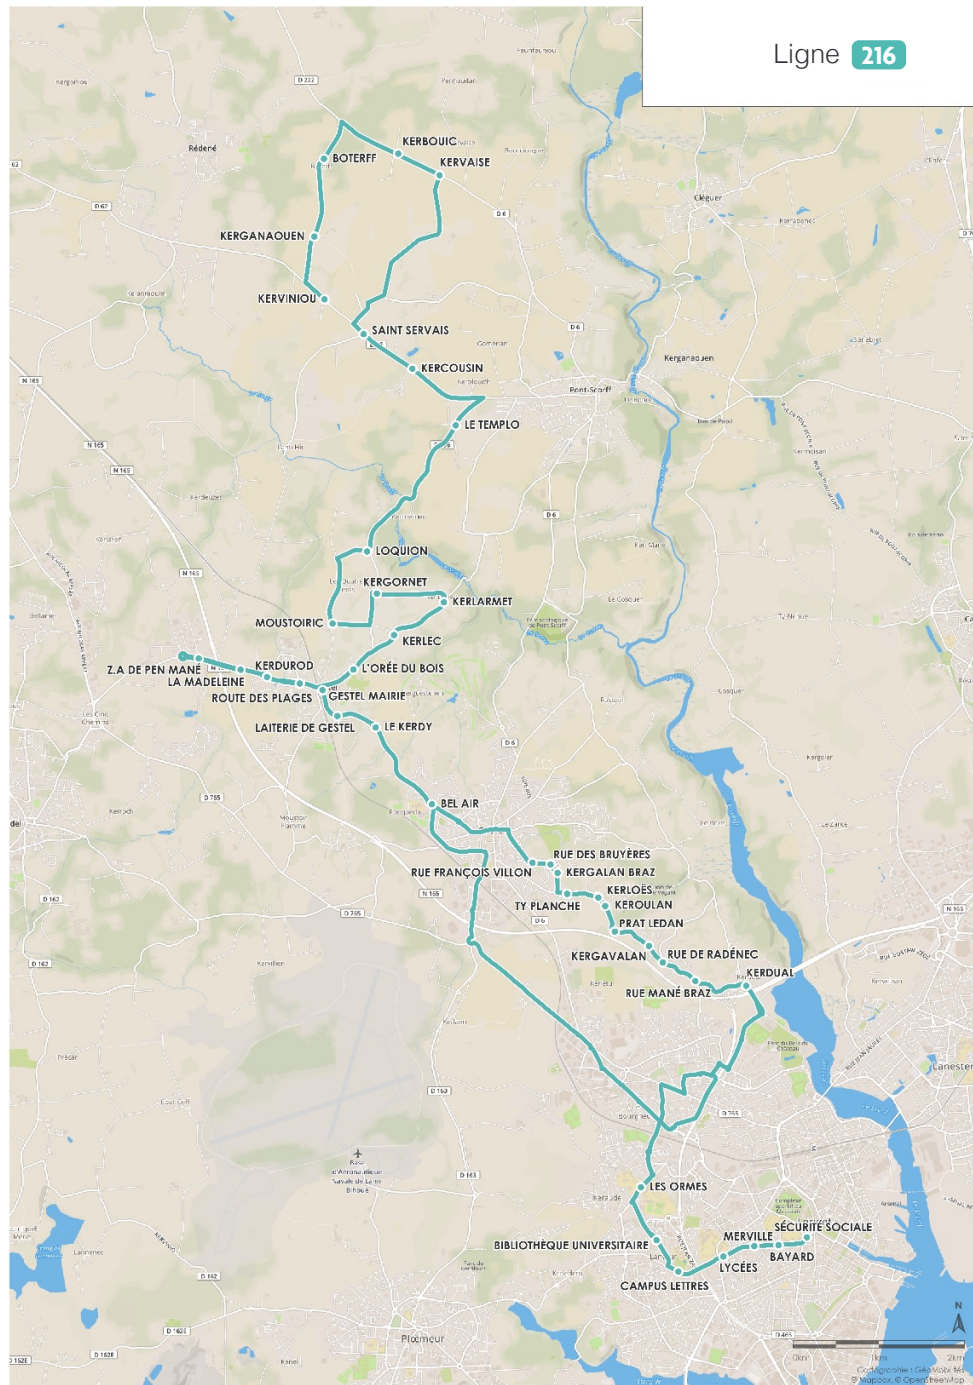

216

PONT-SCORFF Kervaise

GESTEL Mairie ▶ QUÉVEN
▶ LORIENT Lycées et université

Horaires valables en période scolaire suivant le calendrier de l'éducation nationale. Merci de consulter le site Internet IZILO à partir du 20 juin pour les adaptations horaires du Brevet des collèges et de la fin d'année scolaire.