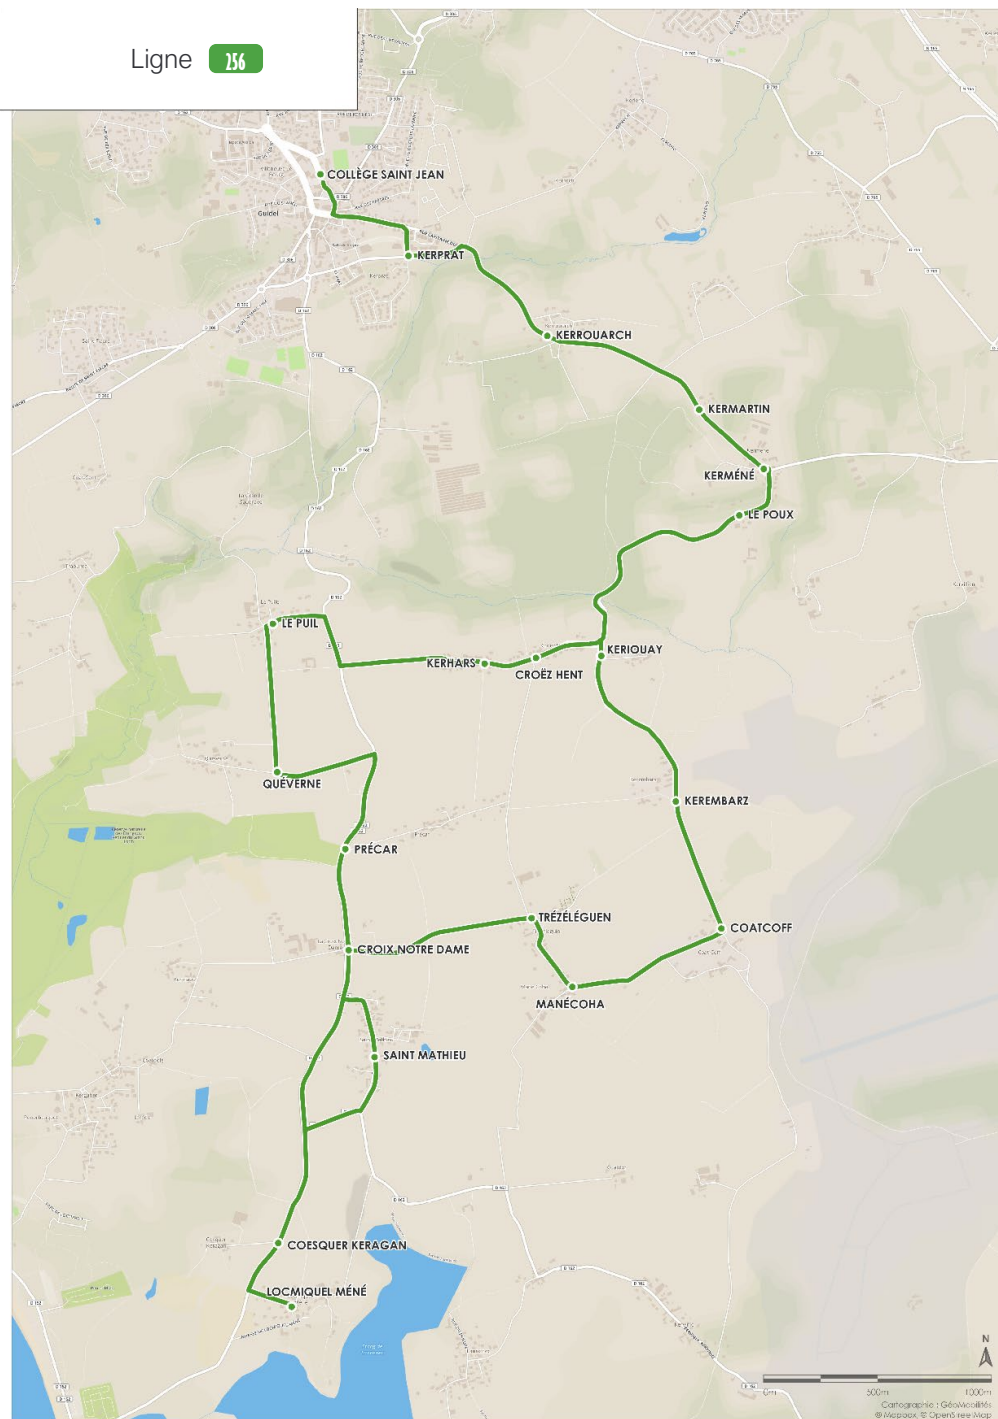

256

GUIDEL Kerembarz

GUIDEL Collège Saint-Jean

Horaires valables en période scolaire suivant le calendrier de l'éducation nationale. Merci de consulter le site Internet IZILO à partir du 20 juin pour les adaptations horaires du Brevet des collèges et de la fin d'année scolaire.

Ligne 256

Téléchargez l'appli gratuitement !

izilo.bzh

Mobilités
de Lorient Agglo

256

GUIDEL Kerembarz

GUIDEL Collège Saint-Jean

Horaires valables en période scolaire suivant le calendrier de l'éducation nationale.
Merci de consulter le site Internet IZILO à partir du 20 juin pour les adaptations horaires du Brevet des collèges et de la fin d'année scolaire.

Ligne 256 > ALLER		
Lundi à vendredi		
GUIDEL	KEREMBARZ	07:10
·	COATCOFF	07:11
·	MANECOHAL	07:13
·	TREZELEGUEN	07:14
·	CROIX NOTRE DAME	07:16
·	ST MATHIEU	07:17
·	COSQUER KERAGAN	07:18
·	LOCMIQUEL MENE	07:20
·	PRECAR	07:23
·	QUEVERNE	07:26
·	LE PUIL	07:27
·	KERHARS	07:31
·	CROEZ HENT	07:32
·	KERIOUAY	07:33
·	LE POUX	07:34
·	KERMENE	07:35
·	KERMARTIN	07:36
·	KERROUARCH	07:37
·	KERPRAT	07:39
·	COLLEGE SAINT JEAN	07:42

Ligne 256 < RETOUR			
		Mercredi	Lundi - Mardi - Jeudi - Vendredi
GUIDEL	COLLEGE SAINT JEAN	12:00	16:15
·	KERPRAT	12:02	16:17
·	KERROUARCH	12:04	16:19
·	KERMARTIN	12:05	16:20
·	KERMENE	12:06	16:21
·	LE POUX	12:07	16:22
·	KERIOUAY	12:10	16:25
·	KEREMBARZ	12:11	16:26
·	COATCOFF	12:12	16:27
·	MANECOHAL	12:14	16:29
·	TREZELEGUEN	12:15	16:30
·	CROIX NOTRE DAME	12:16	16:31
·	ST MATHIEU	12:17	16:32
·	COSQUER KERAGAN	12:18	16:32
·	LOCMIQUEL MENE	12:19	16:34
·	PRECAR	12:22	16:37
·	QUEVERNE	12:23	16:38
·	LE PUIL	12:25	16:40
·	KERHARS	12:28	16:43
·	CROEZ HENT	12:30	16:45