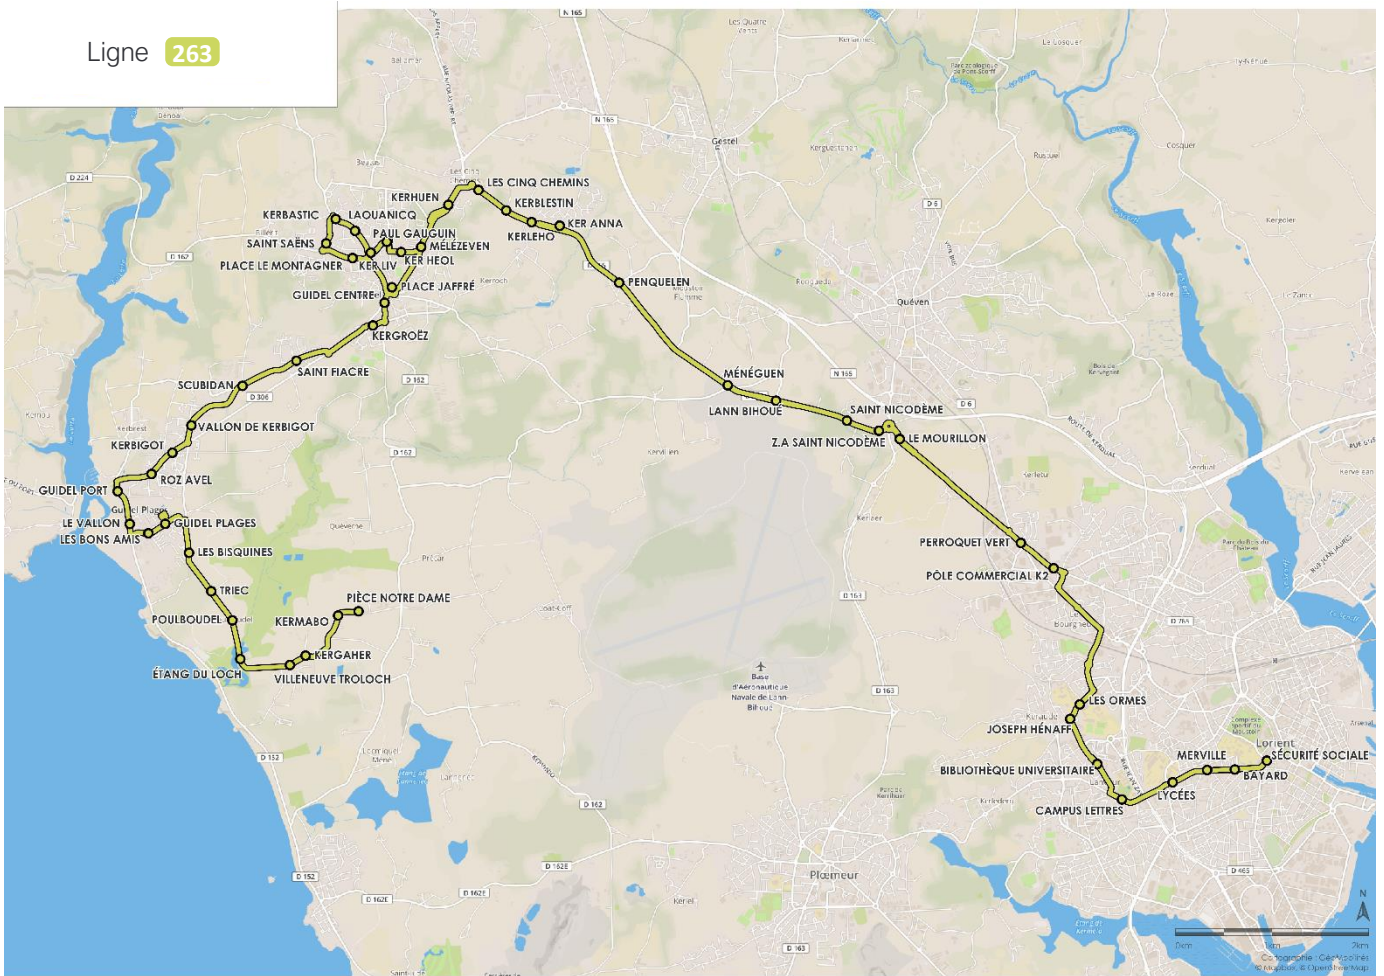

Ligne **263**

Téléchargez l'appli **gratuitement** !

[izilo.bzh](http://izilo.bzh)

263

Ligne 263 > ALLER		Lundi à vendredi	
		Entrée de 8h	
		263 A	263 B
GUIDEL	PIECES DE NOTRE DAME		
.	KERMABO		06:48
.	KERGAHER		06:49
.	VILLENEUVE TROLOCH		06:50
.	ETANG DU LOCH		06:51
.	POULBOUDEL		06:52
.	TRIEC		06:53
.	LES BISQUINES		06:54
.	GUIDEL PLAGES		06:55
.	LES BONS AMIS		06:56
.	LE VALLON		06:57
.	GUIDEL PORT		06:58
.	ROZ AVEL		06:59
.	KERBIGOT		07:00
.	VALLON DE KERBIGOT		07:01
.	SCUBIDAN		07:02
.	SAINT FIACRE		07:03
.	KERGROEZ		07:04
.	GUIDEL CENTRE	07:03	08:09
.	PLACE JAFFRE	07:04	08:10
.	PLACE MONTAGNER	07:05	08:11
.	SAINT SAENS	07:06	08:12
.	KERBASTIC	07:07	08:13
.	LAOUANICQ	07:08	08:14
.	KER LIV	07:09	08:15
.	PAUL GAUGUIN	07:10	08:16
.	KER HEOL	07:10	08:16
.	MELEZEVEN	07:11	07:11
.	KERHUEN	07:12	07:12
.	LES CINQ CHEMINS	07:13	07:13
.	KERBLESTIN		08:20
.	KERLEHO		08:20
.	KER ANNA		08:21
QUÉVEN	PENQUELEN		08:23
.	MENEGUEN		08:24
.	LANN BIHOUE		08:26
.	SAINT NICODEME		08:28
.	Z:A: SAINT NICODÈME		08:28
.	LE MOURILLON		08:29
LORIENT	PERROQUET VERT		08:32
.	PÔLE COMMERCIAL K2		08:33
.	LES ORMES	07:30	07:30
.	JOSEPH HENAFF	07:31	07:31
.	BIBLIOTHEQUE UNIVERSITAIRE	07:32	07:33
.	CAMPUS LETTRES	07:34	07:35
.	LYCÉES	07:36	07:37
.	BAYARD	07:38	07:39
.	SÉCURITÉ SOCIALE	07:39	07:40