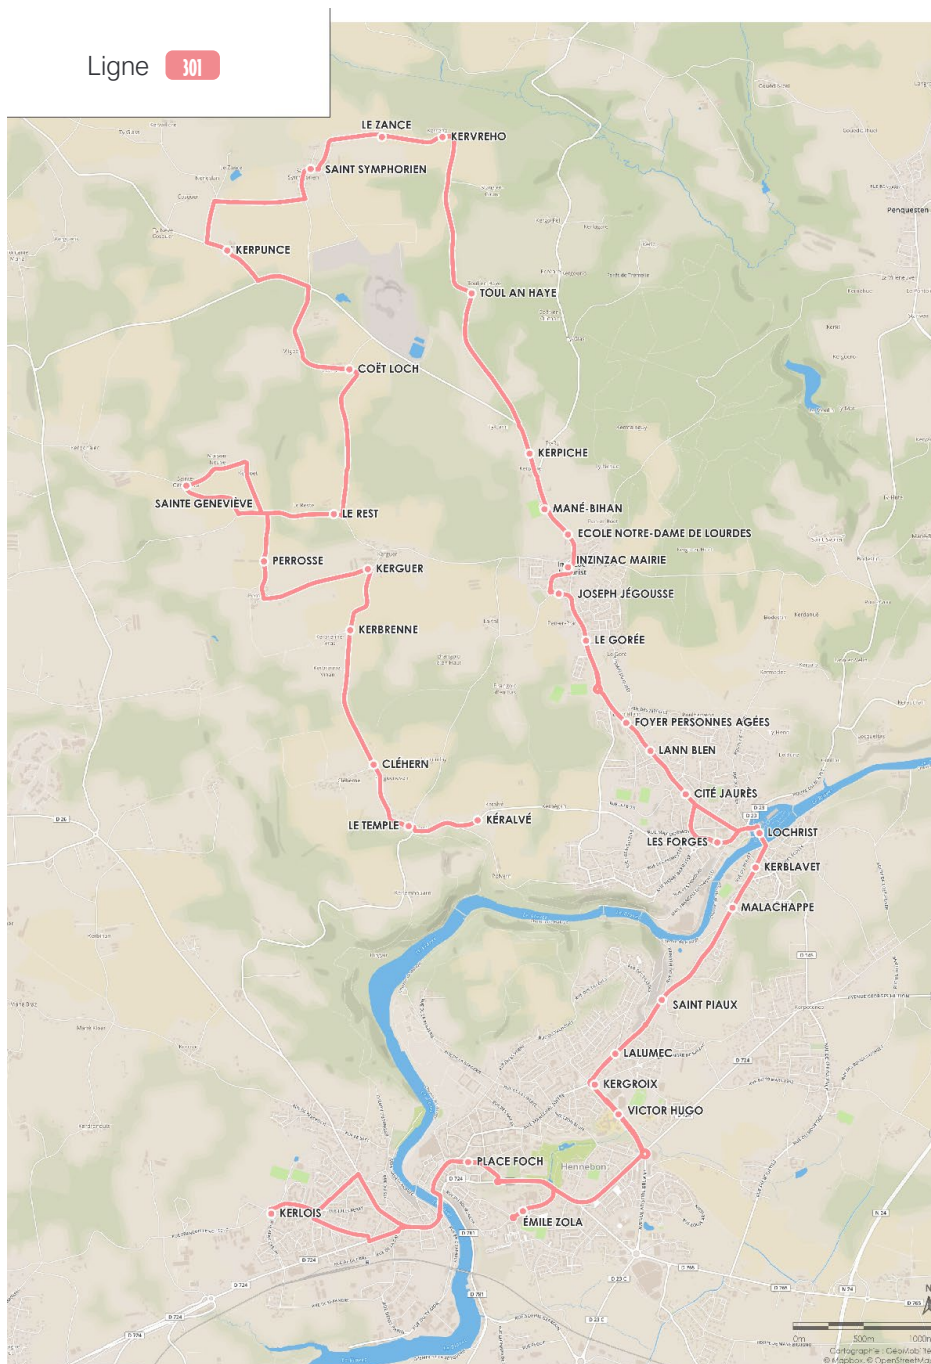

Téléchargez l'appli gratuitement !

izilo.bzh

Mobilités
de Lorient Agglo