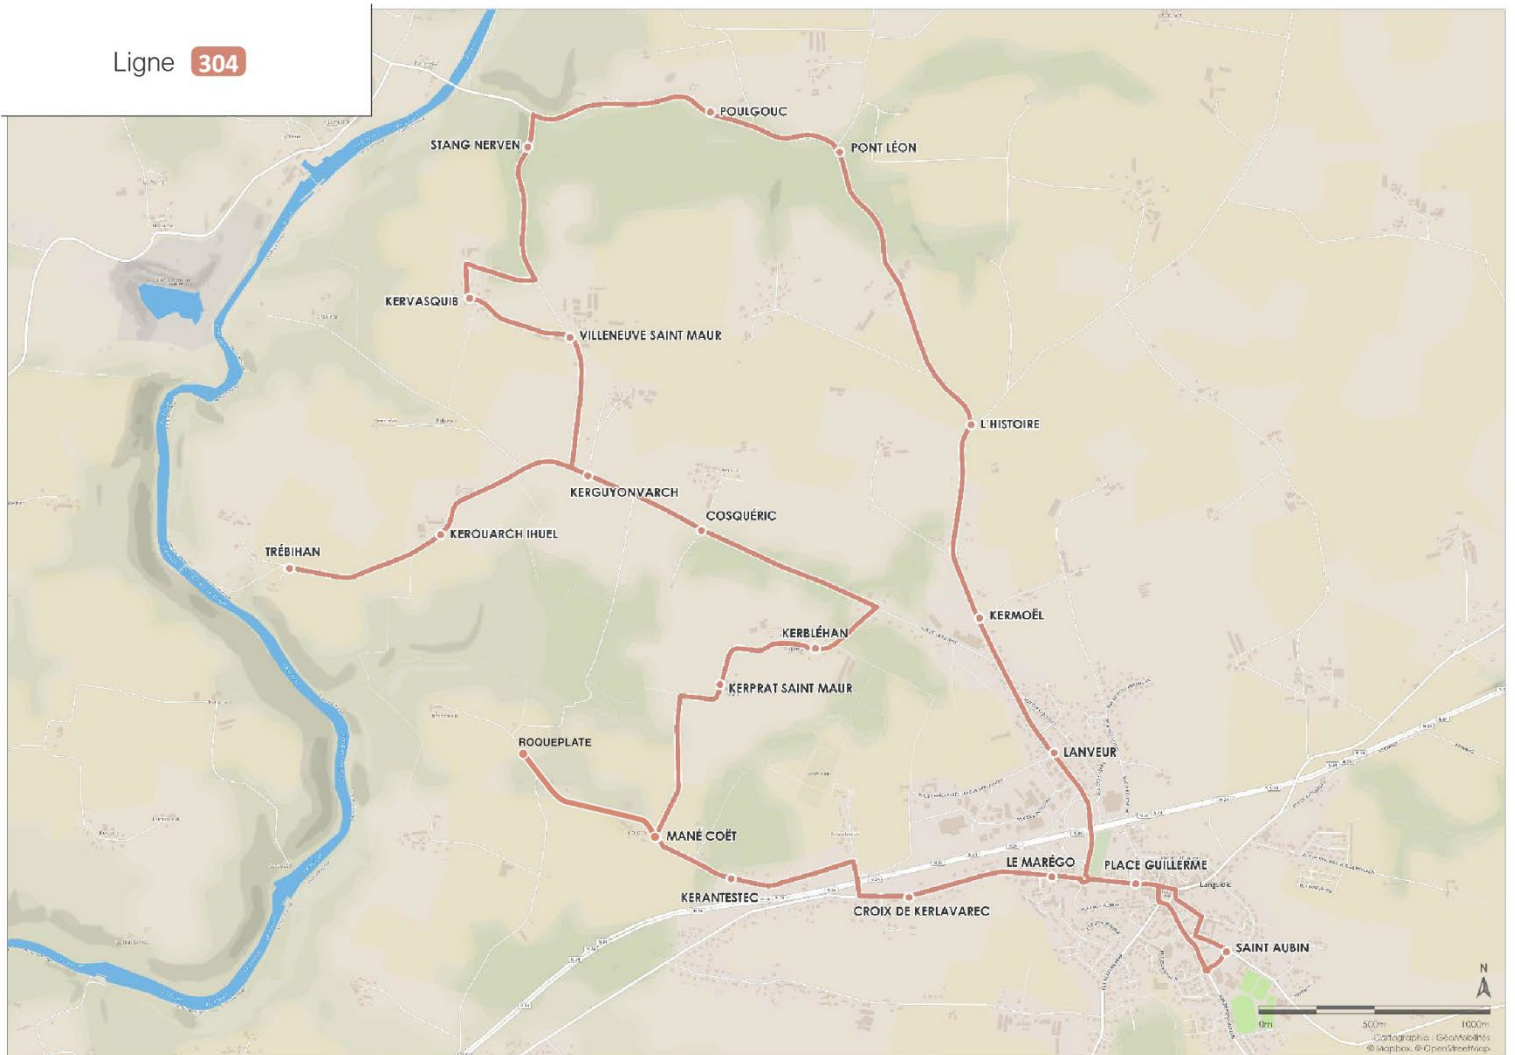

Téléchargez l'appli **gratuitement** !

izilo.bzh

DISPONIBLE SUR
Google Play

Télécharger dans
l'App Store