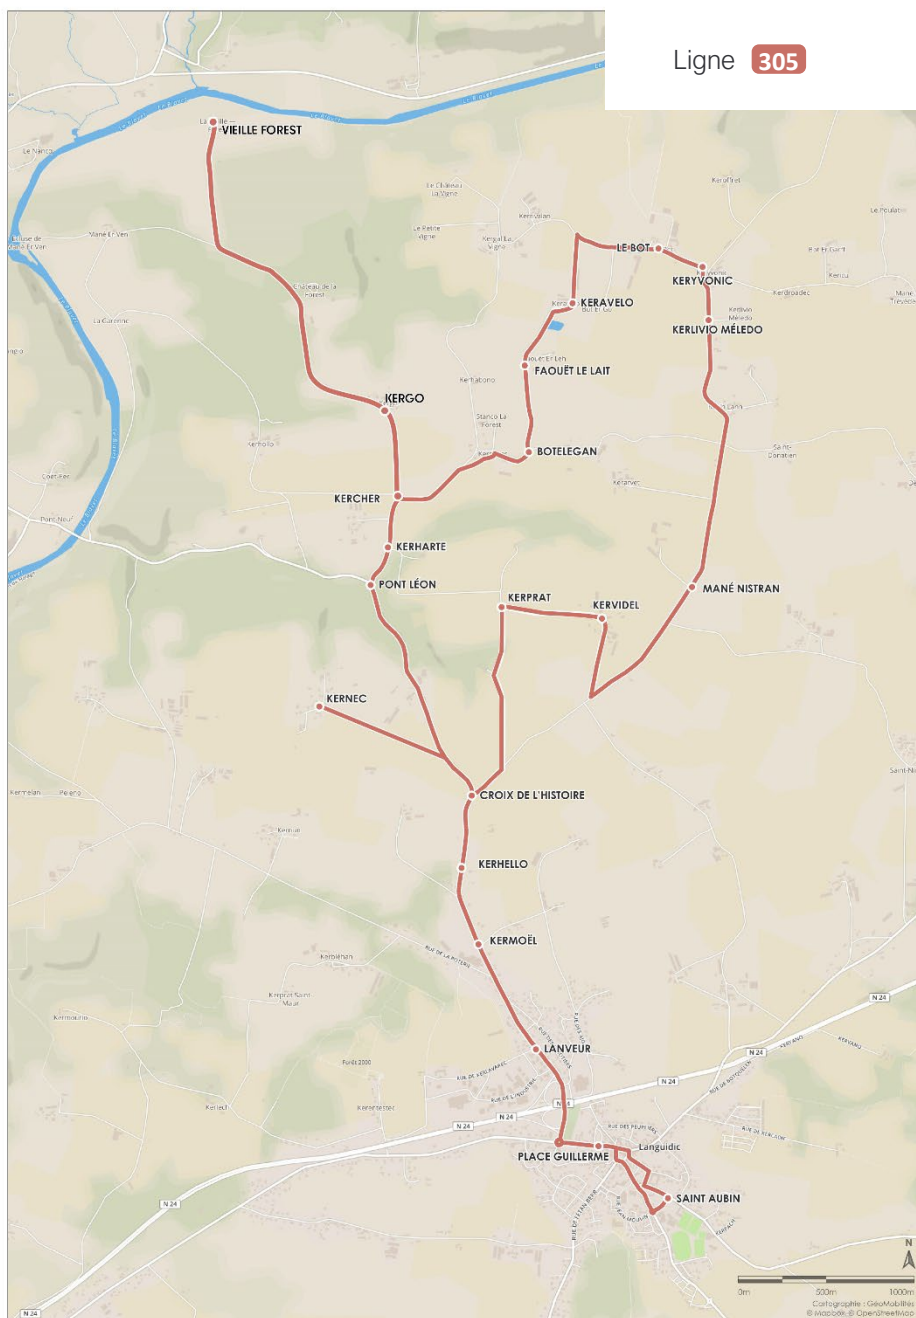

305

LANGUIDIC Kermoël / Kervidel

LANGUIDIC Place Guillaume / Collège Saint Aubin

Horaires valables en période scolaire suivant le calendrier de l'éducation nationale.
Merci de consulter le site Internet IZILO à partir du 20 juin pour les adaptations horaires du Brevet des collèges et de la fin d'année scolaire.

Ligne 305 > ALLER

Lundi à vendredi		
LANGUIDIC	KERMOEL	7.46
.	KERPRAT	6.41 7.50
.	KERVIDEL	6.42 7.51
.	MANE NISTRAN	6.43 7.52
.	KERLIVIO MELEDO	6.45 7.54
.	KERYVONIC	6.47 7.56
.	LE BOT	6.47 7.56
.	KERAVELO	6.49 7.58
.	FAOQUET LE LAIT	6.50 7.59
.	BOTELEGAN	6.50 7.59
.	KERCHER	6.52 8.01
.	KERGO	6.53 8.02
.	VIEILLE FOREST	6.55 8.04
.	KERGALLO	6.59 8.08
.	PONT LEON	6.59 8.08
.	KERNEC	7.00 8.09
.	KERHELLO	7.01 8.10
.	KERMOEL	7.03 8.12
.	PLACE GUILLERME	7.07 8.16
.	SAINT AUBIN	8.20

Correspondance 42E vers LORIENT

Ligne 305 < RETOUR

		Mercredi	Lundi - mardi - jeudi - vendredi					
LANGUIDIC	SAINT AUBIN	12.50		16.25	17.25			
.	PLACE GUILLERME	12.54	13.20	16.29	17.29	17.55	18.30	18.55
.	KERMOEL	12.57	13.22	16.32	17.32	17.57	18.32	18.57
.	KERPRAT	13.00	13.26	16.35	17.35	18.01	18.36	19.01
.	KERVIDEL	13.01	13.26	16.36	17.36	18.01	18.36	19.01
.	MANE NISTRAN	13.03	13.27	16.38	17.38	18.02	18.37	19.02
.	KERLIVIO MELEDO	13.04	13.28	16.39	17.39	18.03	18.38	19.03
.	KERYVONIC	13.06	13.29	16.41	17.41	18.04	18.39	19.04
.	LE BOT	13.06	13.29	16.41	17.41	18.04	18.39	19.04
.	KERAVELO	13.08	13.30	16.43	17.43	18.05	18.40	19.05
.	FAOQUET LE LAIT	13.09	13.31	16.44	17.44	18.06	18.41	19.06
.	BOTELEGAN	13.09	13.32	16.44	17.44	18.07	18.42	19.07
.	KERCHER	13.11	13.32	16.46	17.46	18.07	18.42	19.07
.	KERGO	13.12	13.33	16.47	17.47	18.08	18.43	19.08
.	VIEILLE FOREST	13.14	13.35	16.49	17.49	18.10	18.45	19.10
.	KEGALLO	13.18	13.39	16.53	17.53	18.14	18.49	19.14
.	PONT LEON	13.18	13.39	16.53	17.53	18.14	18.49	19.14
.	KERNEC	13.19	13.40	16.54	17.54	18.15	18.50	19.15
.	KERHELLO	13.20	13.41	16.55	17.55	18.16	18.51	19.16
.	KERMOEL	13.22	13.42	16.57	17.57	18.17	18.52	19.17