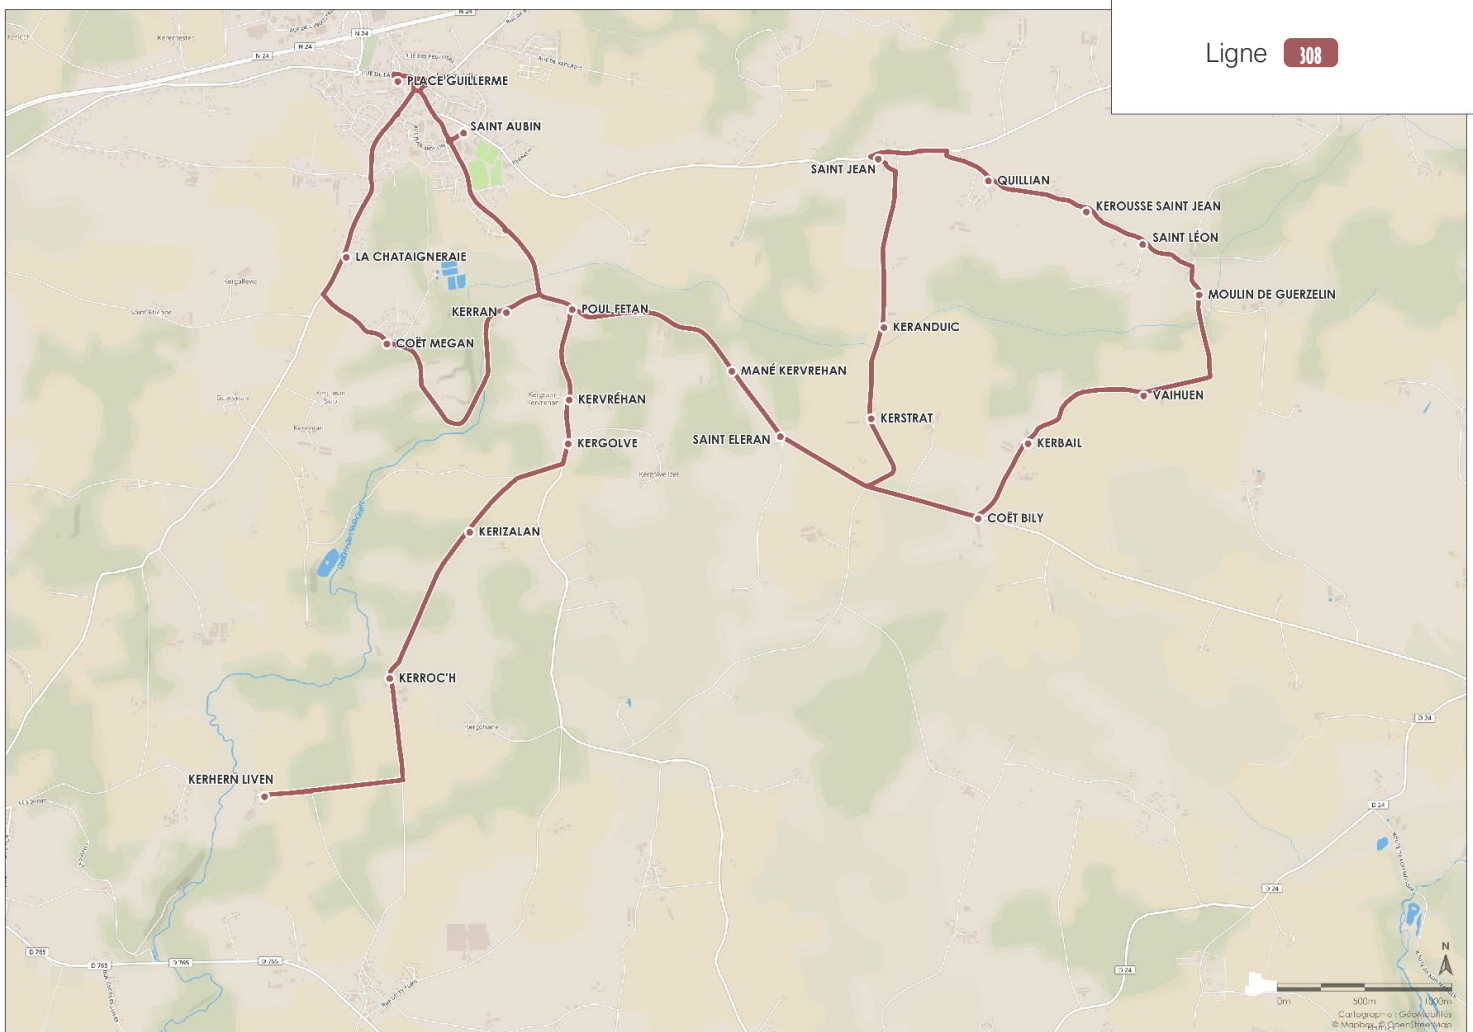

Téléchargez l'appli gratuitement !

izilo.bzh

Google Play

Télécharger dans
l'App Store

izilo
Mobilités
de Lorient Agglo