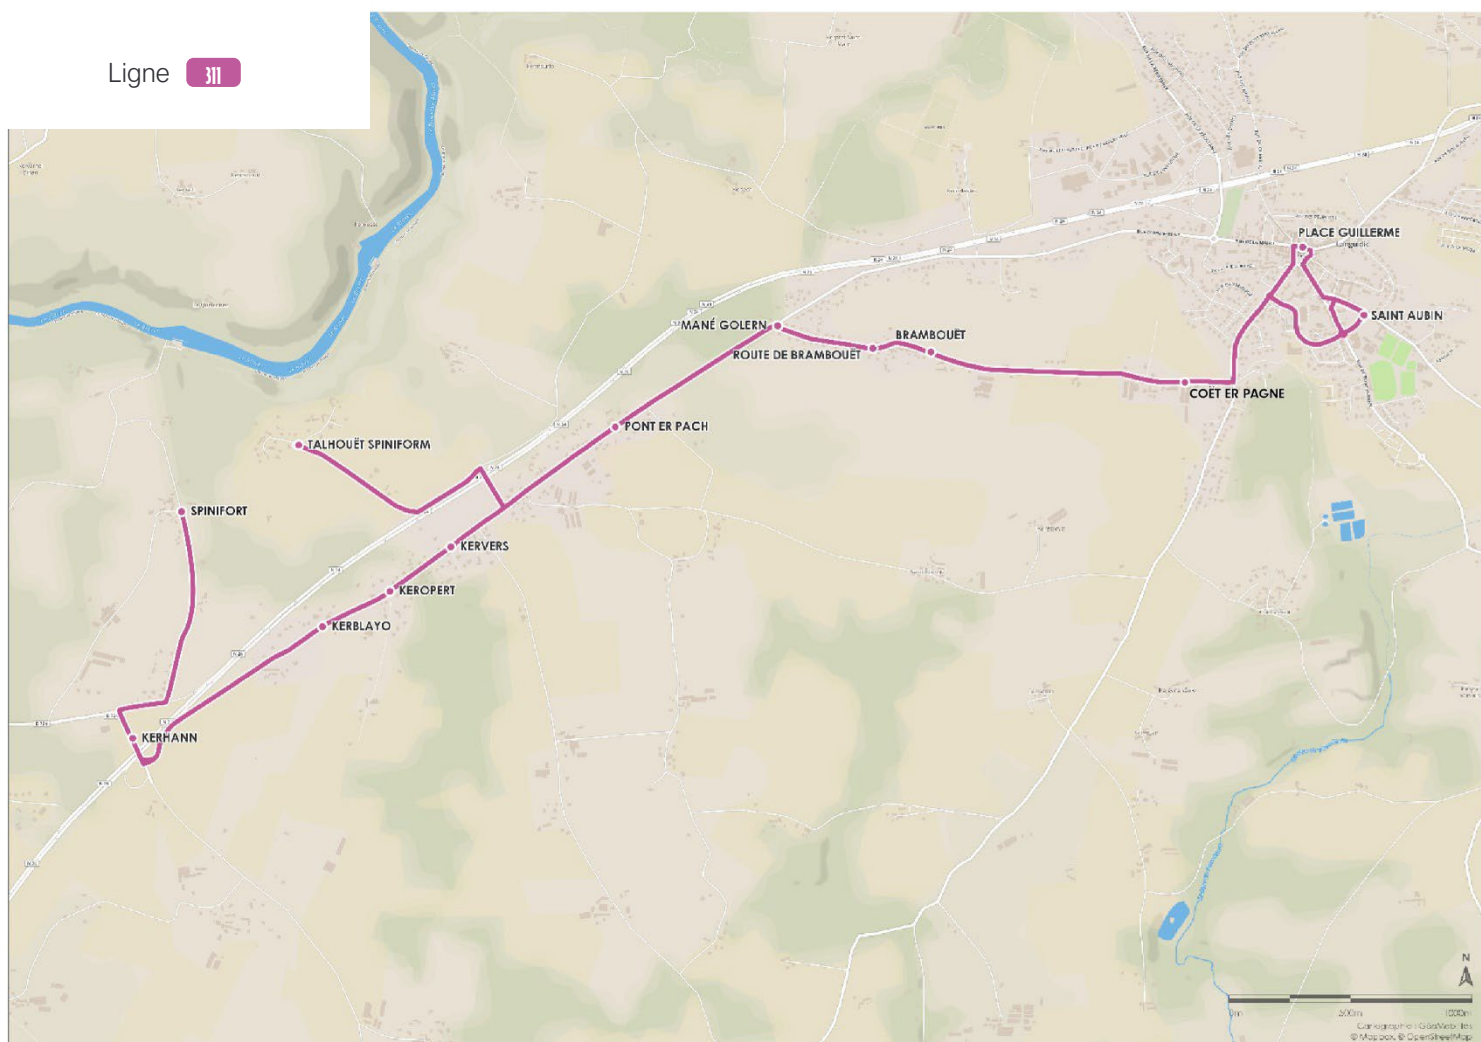

311

LANGUIDIC Kerhann

LANGUIDIC Place Guillaume /
Collège Saint Aubin

Horaires valables en période scolaire suivant le calendrier de l'éducation nationale.
Merci de consulter le site Internet IZILO à partir du 20 juin pour les adaptations horaires
du Brevet des collèges et de la fin d'année scolaire.

Ligne 311

Téléchargez l'appli gratuitement !

izilo.bzh

Google Play

Télécharger dans
l'App Store

LANGUIDIC Kerhann

LANGUIDIC Place Guillerme / Collège Saint Aubin

Horaires valables en période scolaire suivant le calendrier de l'éducation nationale.
Merci de consulter le site Internet IZILO à partir du 20 juin pour les adaptations horaires du Brevet des collèges et de la fin d'année scolaire.

| Ligne 311 > ALLER | | Lundi à vendredi | |
|-------------------|--------------------|------------------|------|
| LANGUIDIC | SPINIFORT | 6.45 | 7.57 |
| . | KERHANN | 6.48 | 8.00 |
| . | KERBLAYO | 6.49 | 8.01 |
| . | KEROPERT | 6.50 | 8.02 |
| . | KERVERS | 6.51 | 8.03 |
| . | TALHOUEU SPINIFORM | 6.54 | 8.06 |
| . | PONT ER PACH | 6.58 | 8.10 |
| . | MANE GOLERN | 7.01 | 8.13 |
| . | ROUTE DE BRAMBOUET | 7.03 | 8.15 |
| . | BRAMBOUET | 7.04 | 8.16 |
| . | COET ER PAGNE | 7.06 | 8.18 |
| . | PLACE GUILLERME | 7.08 | - |
| . | SAINT AUBIN | | 8.20 |

| Ligne 311 < RETOUR | | Mercredi | Lundi - mardi - jeudi - vendredi | |
|--------------------|--------------------|----------|----------------------------------|-------|
| LANGUIDIC | SAINT AUBIN | 12.50 | 16.25 | 17.25 |
| . | COET ER PAGNE | 12.54 | 16.31 | 17.29 |
| . | BRAMBOUET | 12.56 | 16.33 | 17.31 |
| . | ROUTE DE BRAMBOUET | 12.56 | 16.34 | 17.31 |
| . | MANE GOLERN | 12.57 | 16.34 | 17.32 |
| . | PONT ER PACH | 12.58 | 16.36 | 17.33 |
| . | TALHOUEU SPINIFORM | 13.00 | 16.39 | 17.35 |
| . | KERVERS | 13.02 | 16.42 | 17.37 |
| . | KEROPERT | 13.03 | 16.42 | 17.38 |
| . | KERBLAYO | 13.03 | 16.43 | 17.38 |
| . | KERHANN | 13.04 | 16.46 | 17.39 |
| . | SPINIFORT | 13.07 | 16.49 | 17.42 |