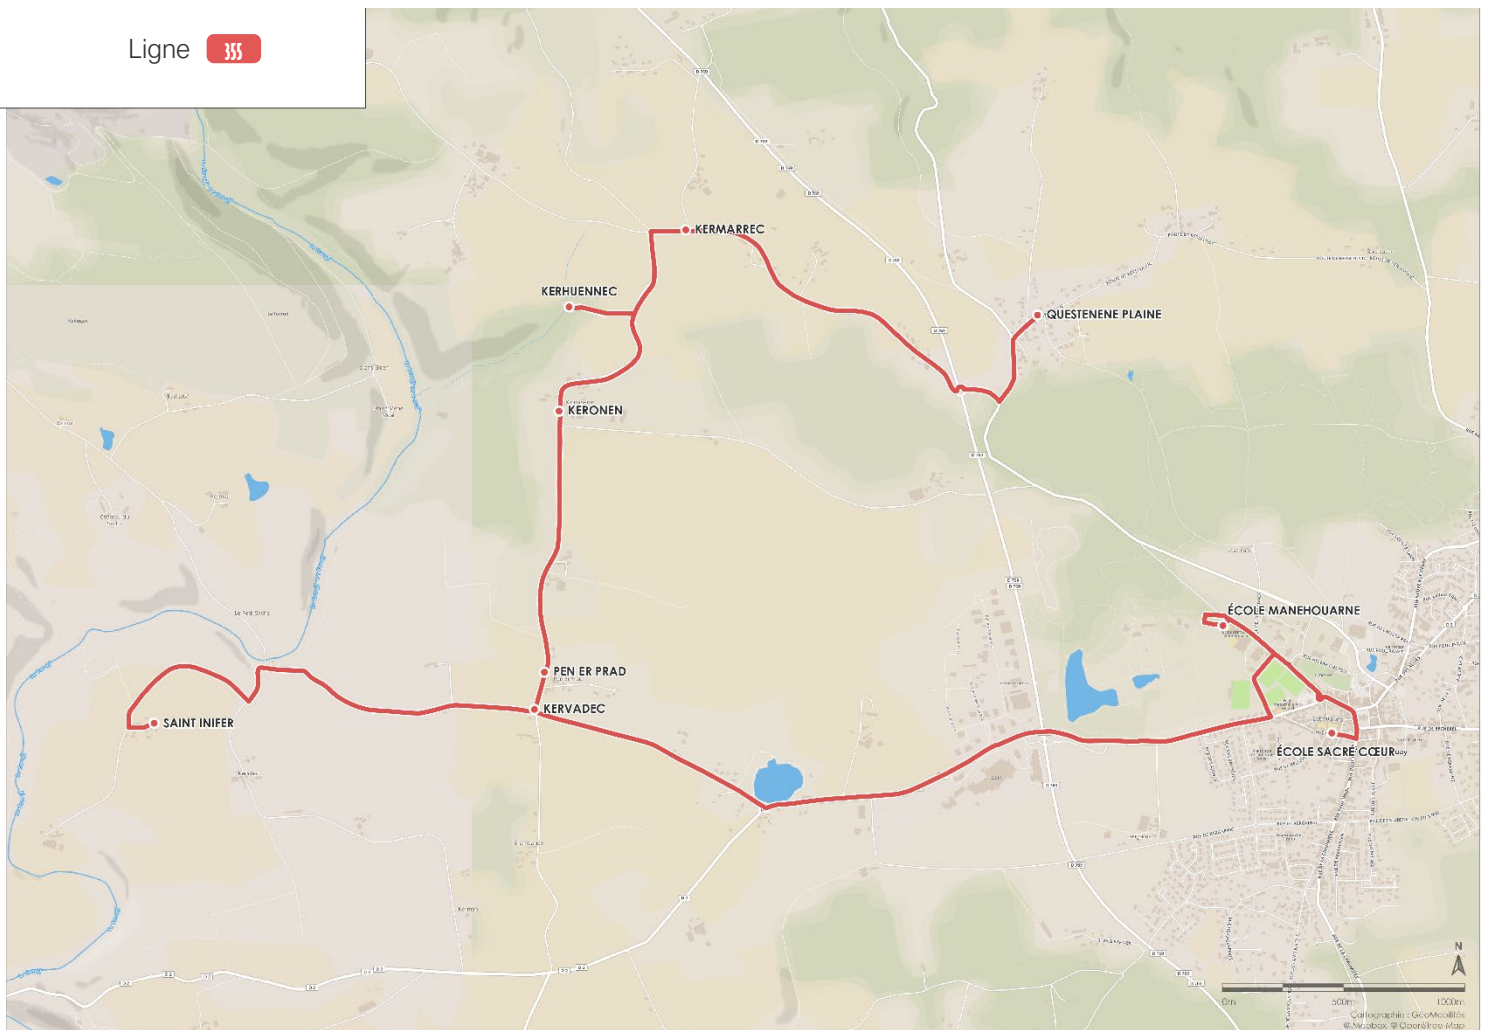

Ligne 355

Téléchargez l'appli gratuitement !

izilo.bzh

Télécharger sur Google Play

Télécharger dans l'App Store

izilo
Mobilités
de Lorient Agglo

355

PLOUAY Questenen Plaine

Ligne 355 > ALLER

Lundi - Mardi - Jeudi - Vendredi

PLOUAY	QUESTENENE PLAINE	8.19
.	KERMARREC	8.22
.	KERHUENNEC	8.23
.	KERONEN	8.25
.	PEN ER PRAD	8.27
.	KERVADEC	8.27
.	SAINT INIFER	8.30
.	ECOLE MANEHOUARNE	8.40
.	ECOLE SACRE COEUR	8.45