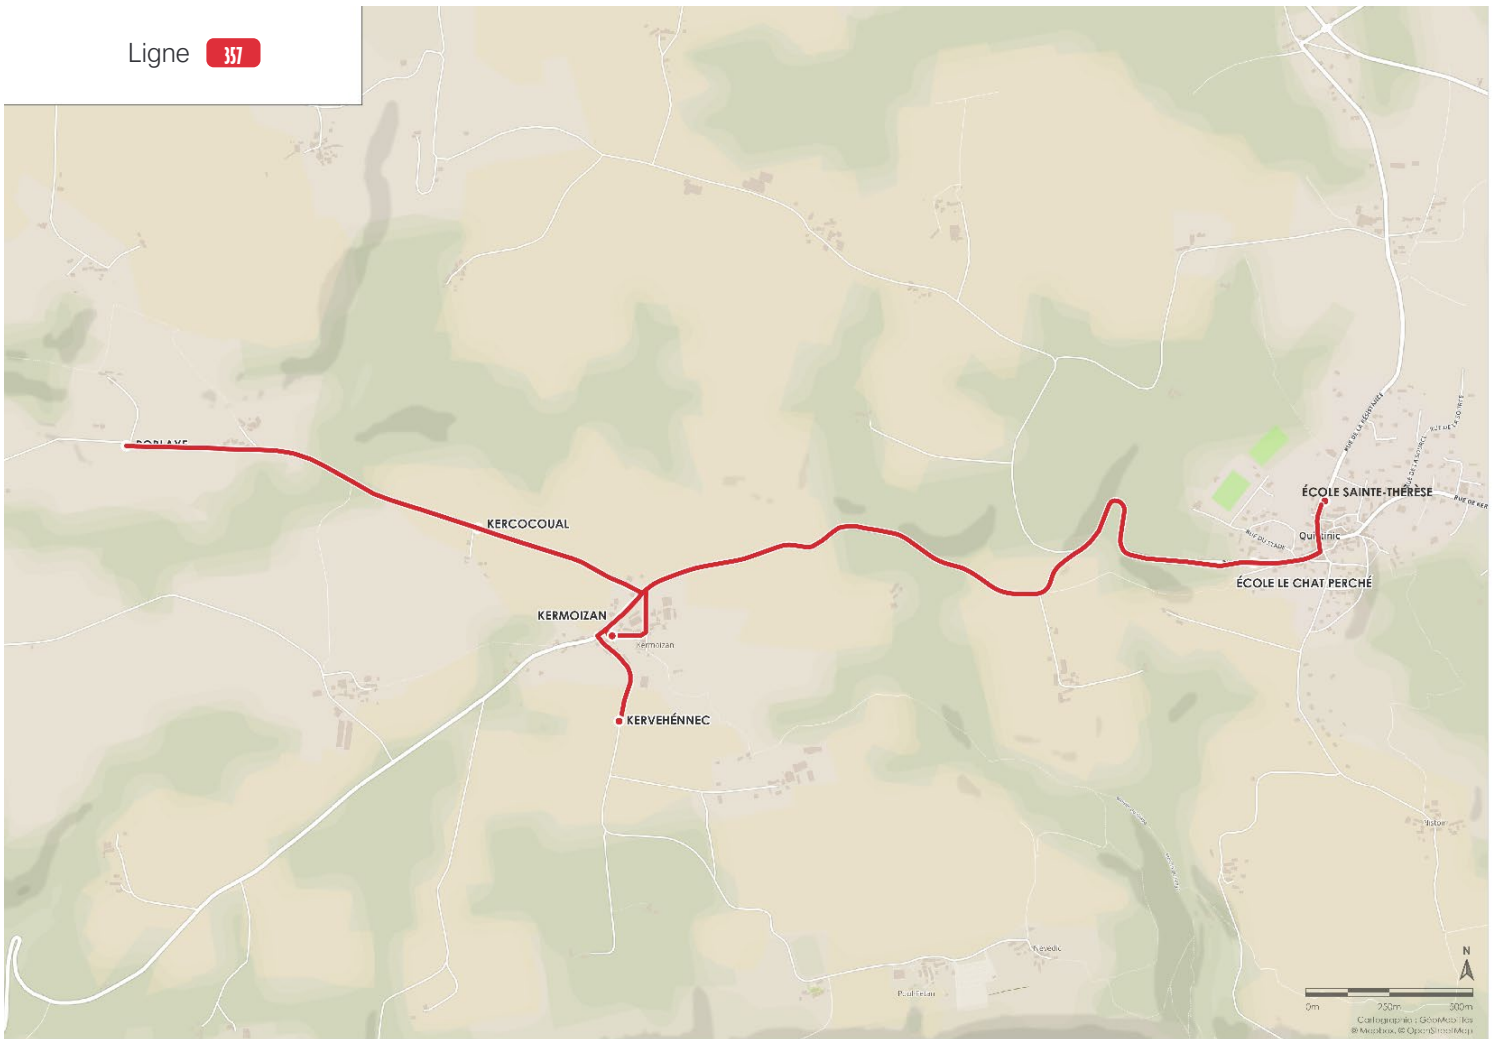

Ligne 357

Téléchargez l'appli gratuitement !

izilo.bzh

357

QUISTINIC Poblaye

QUISTINIC Écoles primaires

Horaires valables en période scolaire suivant le calendrier de l'éducation nationale.
Merci de consulter le site Internet IZILO à partir du 20 juin pour les adaptations horaires du Brevet des collèges et de la fin d'année scolaire.

Ligne 357 > ALLER

Lundi - Mardi - Jeudi - Vendredi

QUISTINIC	KERVEHENNEC	8.25
.	KERMOISAN	8.27
.	POBLAYE	8.30
.	KERCOCOUAL	8.33
.	ECOLE LE CHAT PERCHE	8.35

Ligne 357 < RETOUR

Lundi - Mardi - Jeudi - Vendredi