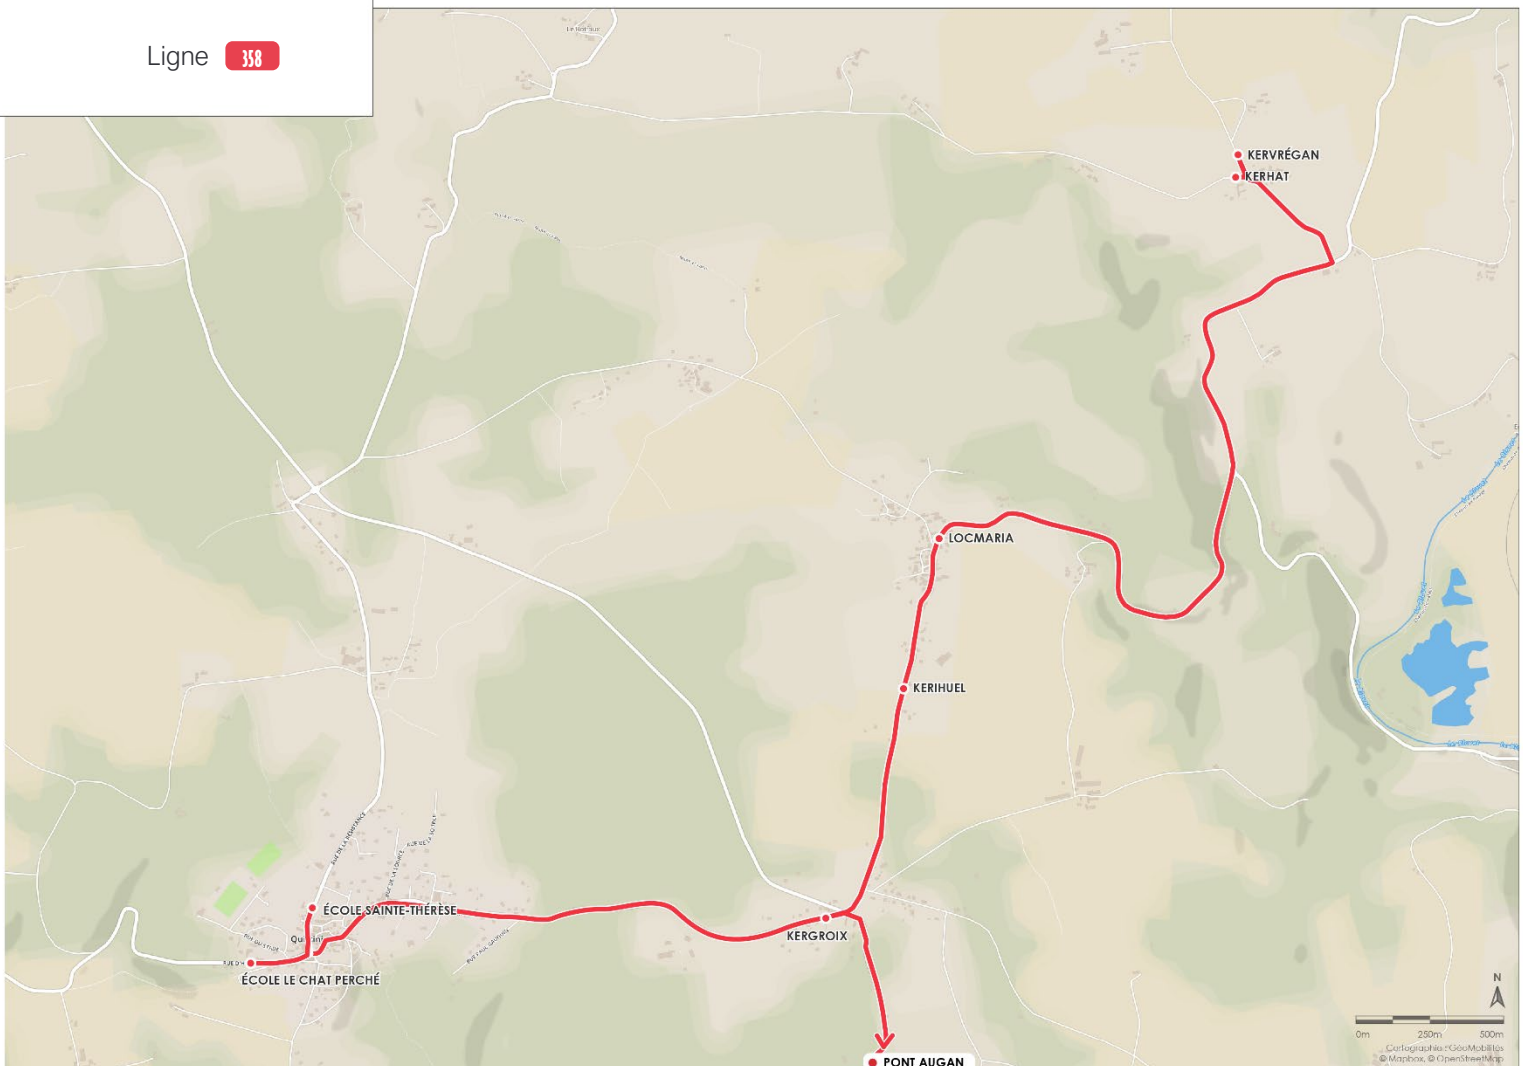

Ligne 358

Téléchargez l'appli gratuitement !

izilo.bzh

izilo

Mobilités
de Lorient Agglo

358

QUISTINIC Kergroix

QUISTINIC Écoles primaires

Ligne 358 > ALLER

Lundi - Mardi - Jeudi - Vendredi

QUISTINIC		
	PONT AUGAN	8.17
.	KERGROIX	8.20
.	KERIHUEL	8.21
.	LOCMARIA	8.22
.	KERVREGAN	8.27
.	KERHAT	8.28
.	ECOLE LE CHAT PERCHE	8.40
.	ECOLE SAINTE-THERESE	8.43

Ligne 358 < RETOUR

Lundi - Mardi - Jeudi - Vendredi

QUISTINIC		
	ECOLE LE CHAT PERCHE	16.33
.	ECOLE SAINTE-THERESE	16.38
.	KERGROIX	16.40
.	KERVREGAN	16:43
.	KERHAT	16.45
.	LOCMARIA	16.49
.	KERIHUEL	16.54
.	PONT AUGAN	16.57