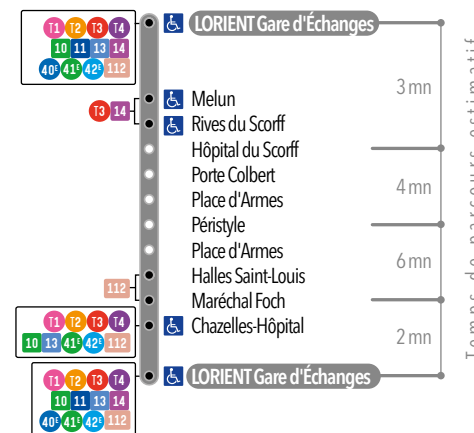

DU LUNDI AU SAMEDI ▶ matin

LORIENT Gare d'Échanges	08.00	08.20	08.40	09.00	09.15	09.30	09.45	10.00	10.15	10.30	10.45	11.00	11.15	11.30	11.45	12.00	12.15	12.30	12.45
Hôpital du Scorff	08.04	08.24	08.44	09.03	09.18	09.33	09.48	10.03	10.18	10.33	10.48	11.03	11.18	11.33	11.48	12.03	12.18	12.33	12.48
Péristyle	08.09	08.29	08.49	09.09	09.24	09.39	09.54	10.09	10.24	10.39	10.54	11.09	11.24	11.39	11.54	12.09	12.24	12.39	12.54
Place d'Armes	08.11	08.31	08.51	09.10	09.25	09.40	09.55	10.10	10.25	10.40	10.55	11.10	11.25	11.40	11.55	12.10	12.25	12.40	12.55
Halles Saint-Louis	08.13	08.33	08.53	09.12	09.27	09.42	09.57	10.12	10.27	10.42	10.57	11.12	11.27	11.42	11.57	12.12	12.27	12.42	12.57
Maréchal Foch	08.14	08.34	08.54	09.13	09.28	09.43	09.58	10.13	10.28	10.43	10.58	11.13	11.28	11.43	11.58	12.13	12.28	12.43	12.58
Chazelles-Hôpital	08.15	08.35	08.55	09.14	09.29	09.44	09.59	10.14	10.29	10.44	10.59	11.14	11.29	11.44	11.59	12.14	12.29	12.44	12.59
LORIENT Gare d'Échanges	08.17	08.37	08.57	09.15	09.30	09.45	10.00	10.15	10.30	10.45	11.00	11.15	11.30	11.45	12.00	12.15	12.30	12.45	13.00

Ne circule pas le samedi

DU LUNDI AU SAMEDI ▶ après-midi

LORIENT Gare d'Échanges	13.00	13.15	13.30	13.45	14.00	14.15	14.30	14.45	15.00	15.15	15.30	15.45	16.00	16.20	16.40	17.00	17.20	17.40	18.00	18.15	18.30	18.45	19.00
Hôpital du Scorff	13.03	13.18	13.33	13.48	14.03	14.18	14.33	14.48	15.03	15.18	15.33	15.48	16.04	16.24	16.44	17.04	17.24	17.44	18.03	18.18	18.33	18.48	19.03
Péristyle	13.09	13.24	13.39	13.54	14.09	14.24	14.39	14.54	15.09	15.24	15.39	15.54	16.09	16.29	16.49	17.09	17.29	17.49	18.09	18.24	18.39	18.54	19.09
Place d'Armes	13.10	13.25	13.40	13.55	14.10	14.25	14.40	14.55	15.10	15.25	15.40	15.55	16.11	16.31	16.51	17.11	17.31	17.51	18.10	18.25	18.40	18.55	19.10
Halles Saint-Louis	13.12	13.27	13.42	13.57	14.12	14.27	14.42	14.57	15.12	15.27	15.42	15.57	16.13	16.33	16.53	17.13	17.33	17.53	18.12	18.27	18.42	18.57	19.12
Maréchal Foch	13.13	13.28	13.43	13.58	14.13	14.28	14.43	14.58	15.13	15.28	15.43	15.58	16.14	16.34	16.54	17.14	17.34	17.54	18.13	18.28	18.43	18.58	19.13
Chazelles-Hôpital	13.14	13.29	13.44	13.59	14.14	14.29	14.44	14.59	15.14	15.29	15.44	15.59	16.15	16.35	16.55	17.15	17.35	17.55	18.14	18.29	18.44	18.59	19.14
LORIENT Gare d'Échanges	13.15	13.30	13.45	14.00	14.15	14.30	14.45	15.00	15.15	15.30	15.45	16.00	16.17	16.37	16.57	17.17	17.37	17.57	18.15	18.30	18.45	19.00	19.15

Ne circule pas le samedi

Consultez l'ensemble des horaires sur le site izilo.bzh ou sur l'appli IZILO

DISPONIBLE SUR Google Play | Téléchargez dans l'App Store