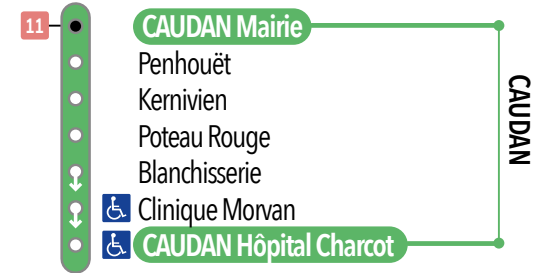

DU LUNDI AU SAMEDI

ARRÊTS PRINCIPAUX

CAUDAN Mairie	07:41	08:11	11:17	14:22	17:52
Penhouët	07:44	08:14	11:20	14:25	17:55
Kernivien	07:45	08:15	11:21	14:26	17:56
Poteau Rouge	07:46	08:16	11:22	14:27	17:57
Blanchisserie	07:48	08:18	11:24	14:29	17:59
Clinique Morvan	07:48	08:18	11:24	14:29	17:59
CAUDAN Hôpital Charcot	07:50	08:20	11:26	14:31	18:01

Ne circule pas le samedi

DIMANCHE & JOURS FÉRIÉS

ARRÊTS PRINCIPAUX

CAUDAN Mairie	14:25	18:25
Penhouët	14:28	18:28
Kernivien	14:29	18:29
Poteau Rouge	14:30	18:30
Blanchisserie	14:32	18:32
Clinique Morvan	14:32	18:32
CAUDAN Hôpital Charcot	14:34	18:34