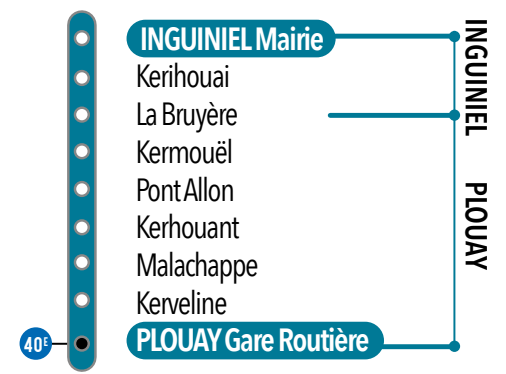

DÉCOUVREZ

IZI+
Je scanne le QR Code.

DU LUNDI AU VENDREDI

ARRÊTS PRINCIPAUX		IZI+ A	
INGUINIEL Mairie	06:49	07:49	
Kerihouai	06:50	07:50	
La Bruyère	06:51	07:51	
Kermouël	06:52	07:52	
Pont Allon	06:54	07:54	
Kerhouant	06:55	07:55	
Malachappe	06:57	07:57	
Kerveline	06:58	07:58	
PLOUAY Gare Routière	07:00	08:00	

Point de correspondance **IZI+** avec la ligne 40E

SAMEDI

Réservez **IZI+** pour vos déplacements.

PLUS BESOIN DE TICKET

vosre carte bancaire suffit !

Festival Interceltique de Lorient
du 31 juillet au 9 août 2026
Les horaires et les tracés des lignes sont adaptés.
Infos sur izilo.bzh ou l'appli mobile