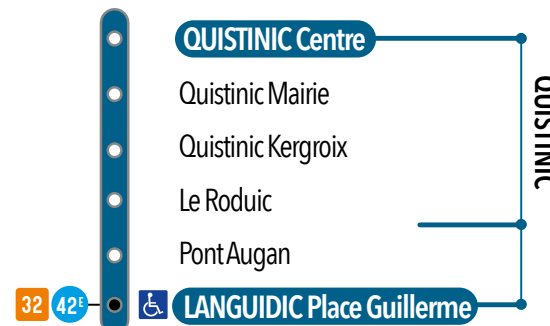

Le service IZI+

En complément de la ligne 105, IziLo Mobilités de Lorient Agglo propose un service de transport à la demande sur réservation dans les communes de **Quistinic, Languidic et Brandérion** de **7h30 à 19h30** (heures de la première prise en charge et de la dernière dépose).

Avec le service IZI+, vous pouvez vous déplacer :

1. 1 entre tous les arrêts IZI+ de la zone C, environ **300 points d'arrêts**,
2. 2 entre un arrêt IZI+ de la zone C vers le point de correspondance ou l'inverse

DU LUNDI AU VENDREDI

ARRÊTS PRINCIPAUX	IZI+ C	
QUISTINIC Centre	06:45	07:45
Quistinic Mairie	06:45	07:45
Kergroix	06:49	07:49
Le Roduic	06:50	07:50
Pont Augan	06:53	07:53
LANGUIDIC Place Guillerme	07:02	08:02

Point de correspondance IZI+ avec les lignes 32 et 42E