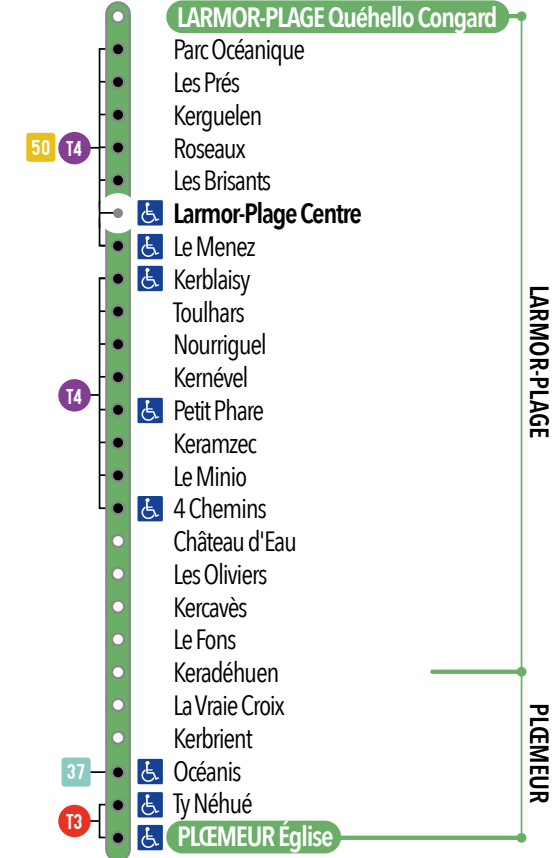

PLUS BESOIN
DE TICKET

vosre carte bancaire suffit !

DU LUNDI AU SAMEDI

ARRÊTS PRINCIPAUX	08:30	11:00	11:40	15:40	16:40	18:00
LARMOR-PLAGE Quéhello Congard						
Kerguélen	08:34	11:04	11:44	15:44	16:44	18:04
Larmor-Plage Centre	08:38	11:08	11:48	15:48	16:48	18:08
Kernével	08:42	11:12	11:52	15:52	16:52	18:12
4 Chemins	08:45	11:15	11:55	15:55	16:55	18:15
Kercavès	08:46	11:16	11:56	15:56	16:56	18:16
Kerbriant	08:50	11:20	12:00	16:00	17:00	18:20
PLCÈMEUR Église	08:53	11:23	12:03	16:03	17:03	18:23

Festival Interceltique de Lorient
du 31 juillet au 9 août 2026
Les horaires et les tracés des lignes sont adaptés.
Infos sur [izilo.bzh](https://www.izilo.bzh) ou l'appli mobile

Offrez-vous un vélo à assistance électrique pour moins de...

1€
par jour*

Réservation
d'un transport à la demande

- Sur le site [izilo.bzh](https://www.izilo.bzh)
  Rubrique Services iziLo > IZI+ > Je réserve
- Par téléphone **02 90 39 71 71**
  Du lundi au vendredi 9h-12h et 14h-17h.
  Pour un départ le samedi, dimanche ou lundi, vous avez jusqu'au vendredi 17h pour réserver.
  Aucun service n'est assuré les jours fériés.

*Tarif valable pour la location d'un vélo à assistance électrique pour une durée d'un an.