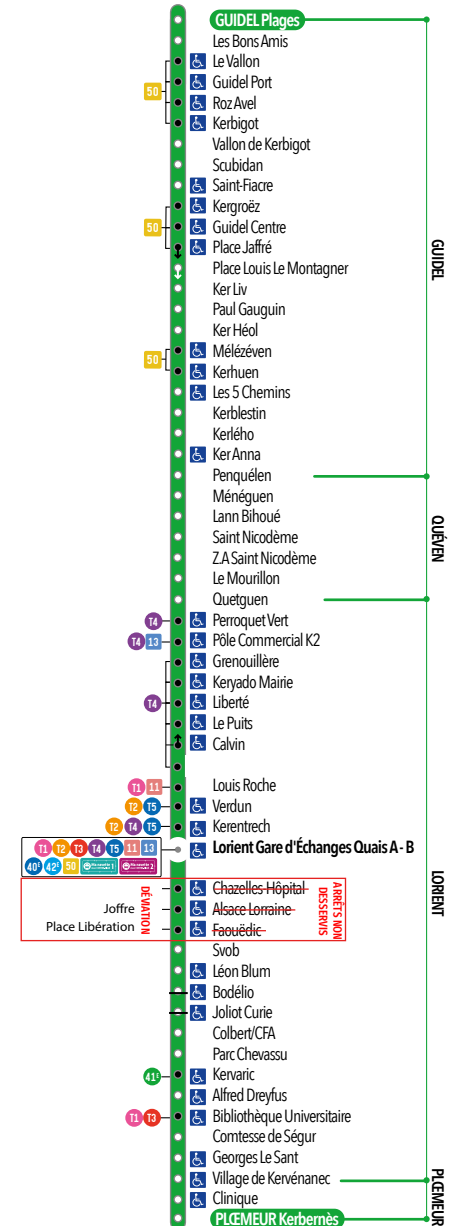

Ne circule pas le samedi

ARRÊTS PRINCIPAUX

DIMANCHE 9 AOÛT

Guidel Plages	09:08	11:10	13:15	15:20	17:26
Guidel Port	09:09	11:11	13:16	15:21	17:27
Guidel Centre	09:17	11:19	13:24	15:29	17:35
Les 5 Chemins	09:24	11:26	13:31	15:36	17:42
Ker Anna	09:26	11:28	13:33	15:38	17:44
Pôle Commercial K2	09:36	11:38	13:43	15:48	17:54
Gare d'Echanges	09:46	11:48	13:53	15:58	18:04
Joffre	09:47	11:49	13:54	15:59	18:05
Svob	09:51	11:54	13:59	16:04	18:10
Colbert / CFA	09:54	11:58	14:03	16:08	18:14
Bibliothèque Universitaire	09:58	12:02	14:07	16:12	18:18
Kerbernès	10:03	12:07	14:12	16:17	18:23