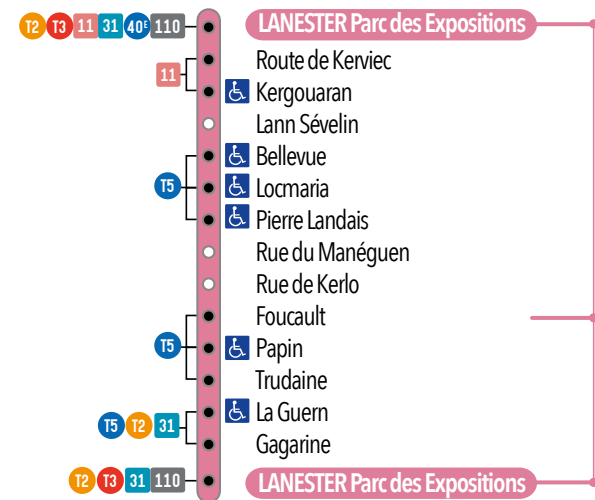

**DU LUNDI AU VENDREDI**

**ARRÊTS PRINCIPAUX**

LANESTER Parc des Expositions	07:00	07:30	08:00	08:30	09:00	12:00	12:30	13:00	13:30	14:00	16:00	16:30	17:00	17:30	18:00	18:30	19:00
Route de Kerviec	07:02	07:32	08:02	08:32	09:02	12:02	12:32	13:02	13:32	14:02	16:02	16:32	17:02	17:32	18:02	18:32	19:02
Kergouaran	07:03	07:33	08:03	08:33	09:03	12:03	12:33	13:03	13:33	14:03	16:03	16:33	17:03	17:33	18:03	18:33	19:03
Lann Sévelin	07:05	07:35	08:05	08:35	09:05	12:05	12:35	13:05	13:35	14:05	16:05	16:35	17:05	17:35	18:05	18:35	19:05
Bellevue	07:07	07:37	08:07	08:37	09:07	12:07	12:37	13:07	13:37	14:07	16:07	16:37	17:07	17:37	18:07	18:37	19:07
Locmaria	07:08	07:38	08:08	08:38	09:08	12:08	12:38	13:08	13:38	14:08	16:08	16:38	17:08	17:38	18:08	18:38	19:08
Pierre Landais	07:08	07:38	08:08	08:38	09:08	12:08	12:38	13:08	13:38	14:08	16:08	16:38	17:08	17:38	18:08	18:38	19:08
Rue du Manéguen	07:11	07:41	08:11	08:41	09:11	12:11	12:41	13:11	13:41	14:11	16:11	16:41	17:11	17:41	18:11	18:41	19:11
Rue de Kerlo	07:13	07:43	08:13	08:43	09:13	12:13	12:43	13:13	13:43	14:13	16:13	16:43	17:13	17:43	18:13	18:43	19:13
Foucault	07:15	07:45	08:15	08:45	09:15	12:15	12:45	13:15	13:45	14:15	16:15	16:45	17:15	17:45	18:15	18:45	19:15
Papin	07:17	07:47	08:17	08:47	09:17	12:17	12:47	13:17	13:47	14:17	16:17	16:47	17:17	17:47	18:17	18:47	19:17
Trudaine	07:17	07:47	08:17	08:47	09:17	12:17	12:47	13:17	13:47	14:17	16:17	16:47	17:17	17:47	18:17	18:47	19:17
La Guern	07:18	07:48	08:18	08:48	09:18	12:18	12:48	13:18	13:48	14:18	16:18	16:48	17:18	17:48	18:18	18:48	19:18
Gagarine	07:18	07:48	08:18	08:48	09:18	12:18	12:48	13:18	13:48	14:18	16:18	16:48	17:18	17:48	18:18	18:48	19:18
LANESTER Parc des Expositions	07:20	07:50	08:20	08:50	09:20	12:20	12:50	13:20	13:50	14:20	16:20	16:50	17:20	17:50	18:20	18:50	19:20