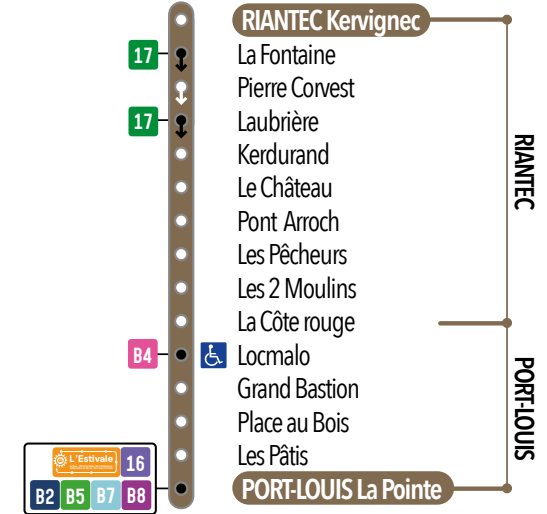

DU LUNDI AU VENDREDI - matin

ARRÊTS PRINCIPAUX															
RIANTEC Kervignec	05:59	06:29	06:59	07:28	07:57	08:29	08:59	09:29	09:59	10:29	10:59	11:29	11:59	12:29	12:59
Laubrière	06:01	06:31	07:01	07:30	07:59	08:31	09:01	09:31	10:01	10:31	11:01	11:31	12:01	12:31	13:01
Le Château	06:02	06:32	07:02	07:31	08:01	08:32	09:03	09:33	10:03	10:33	11:03	11:33	12:03	12:32	13:02
Les Pêcheurs	06:04	06:34	07:04	07:33	08:03	08:34	09:05	09:35	10:05	10:35	11:05	11:35	12:05	12:34	13:04
Locmalo	06:07	06:37	07:07	07:37	08:07	08:37	09:08	09:38	10:08	10:38	11:08	11:38	12:08	12:37	13:07
Grand Bastion	06:07	06:38	07:08	07:38	08:08	08:38	09:09	09:39	10:09	10:39	11:09	11:38	12:08	12:38	13:08
PORT-LOUIS La Pointe	06:10	06:41	07:12	07:42	08:12	08:42	09:12	09:42	10:12	10:42	11:12	11:41	12:11	12:41	13:11

PLUS BESOIN DE TICKET
votre carte bancaire suffit !

DU LUNDI AU VENDREDI - après-midi

ARRÊTS PRINCIPAUX														
RIANTEC Kervignec	13:29	13:59	14:29	14:59	15:29	15:59	16:29	16:59	17:29	17:59	18:29	18:59	19:29	19:59
Laubrière	13:31	14:01	14:31	15:01	15:31	16:01	16:31	17:01	17:31	18:01	18:31	19:01	19:31	20:01
Le Château	13:32	14:03	14:33	15:03	15:33	16:03	16:33	17:03	17:33	18:03	18:33	19:03	19:32	20:02
Les Pêcheurs	13:34	14:05	14:35	15:05	15:35	16:05	16:35	17:05	17:35	18:05	18:35	19:05	19:34	20:04
Locmalo	13:37	14:08	14:38	15:08	15:38	16:08	16:38	17:08	17:38	18:08	18:38	19:08	19:37	20:07
Grand Bastion	13:38	14:08	14:38	15:09	15:39	16:09	16:39	17:09	17:39	18:09	18:39	19:08	19:38	20:07
PORT-LOUIS La Pointe	13:41	14:11	14:41	15:12	15:42	16:12	16:43	17:12	17:42	18:12	18:42	19:11	19:41	20:10

SAMEDI