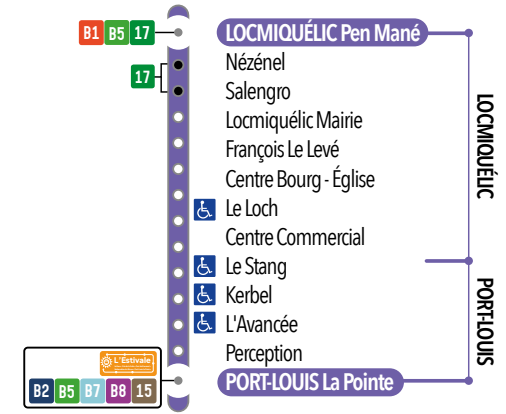

B5 Ligne B5 uniquement le mardi soir, vendredi soir et samedi soir ainsi que le dimanche et les jours fériés.

Ne circule pas le samedi

DU LUNDI AU SAMEDI - après-midi

ARRÊTS PRINCIPAUX																					
PORT-LOUIS La Pointe		13:15	13:45	14:15	14:45	15:15	15:45	16:15	16:45	17:15	17:45	18:15	18:45	19:15	19:45	20:15	20:45	21:15	22:15	23:15	00:15
Kerbel		13:18	13:48	14:18	14:48	15:18	15:48	16:18	16:48	17:18	17:48	18:18	18:48	19:18	19:48	20:18	20:48	21:18	22:18	23:18	00:18
Centre Commercial		13:20	13:50	14:20	14:50	15:20	15:50	16:20	16:50	17:20	17:50	18:20	18:50	19:20	19:50	20:20	20:50	21:20	22:20	23:20	00:20
Locmiquélic Mairie		13:25	13:55	14:25	14:55	15:25	15:55	16:25	16:55	17:25	17:55	18:25	18:55	19:25	19:55	20:25	20:55	21:25	22:25	23:25	00:25
Nézénel		13:26	13:56	14:26	14:56	15:26	15:56	16:26	16:56	17:26	17:56	18:26	18:56	19:26	19:56	20:26	20:56	21:26	22:26	23:26	00:26
LOCMIQUELIC Pen Mané		13:28	13:58	14:28	14:58	15:28	15:58	16:28	16:58	17:28	17:58	18:28	18:58	19:28	19:58	20:28	20:58	21:28	22:28	23:28	00:28

Ne circule pas le vendredi et le samedi

Circule uniquement le vendredi et le samedi

DIMANCHE & JOURS FÉRIÉS

ARRÊTS PRINCIPAUX									
LOCMIQUELIC Pen Mané	09:56	10:56	11:56	14:26	15:26	16:26	17:26	18:26	19:26
Locmiquélic Mairie	09:59	10:59	11:59	14:29	15:29	16:29	17:29	18:29	19:29
Centre Bourg - Eglise	10:00	11:00	12:00	14:30	15:30	16:30	17:30	18:30	19:30
Centre Commercial	10:04	11:04	12:04	14:34	15:34	16:34	17:34	18:34	19:34
Kerbel	10:06	11:06	12:06	14:36	15:36	16:36	17:36	18:36	19:36
L'Avancée	10:07	11:07	12:07	14:37	15:37	16:37	17:37	18:37	19:37
PORT-LOUIS Locmalo	10:08	11:08	12:08	14:38	15:38	16:38	17:38	18:38	19:38

B5 Ligne B5 uniquement le mardi soir, vendredi soir et samedi soir ainsi que le dimanche et les jours fériés.

APPLI MOBILE

- Temps réel
- Calcul d'itinéraires
- Info trafic
- Titres de transport

PLUS BESOIN DE TICKET
votre carte bancaire suffit !