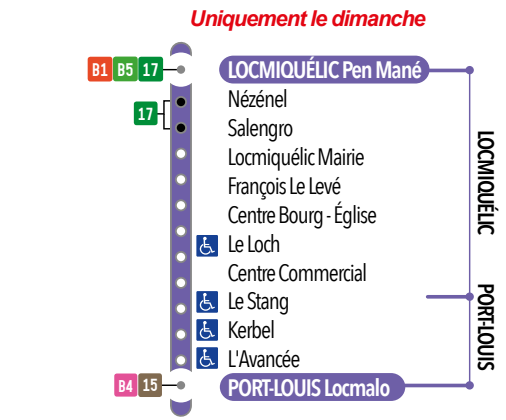

Ne circule pas le samedi

DU LUNDI AU SAMEDI - après-midi

ARRÊTS PRINCIPAUX																					
LOCMIQUELIC Pen Mané	13:28	13:58	14:28	14:58	15:28	15:58	16:28	16:58	17:28	17:58	18:28	18:58	19:28	19:58	20:28	20:58	21:28	21:58	22:58	23:58	00:58
Locmiquélic Mairie	13:31	14:01	14:31	15:01	15:31	16:01	16:31	17:01	17:31	18:01	18:31	19:01	19:31	20:01	20:31	21:01	21:31	22:01	23:01	00:01	01:01
Centre Bourg - Eglise	13:32	14:02	14:32	15:02	15:32	16:02	16:32	17:02	17:32	18:02	18:32	19:02	19:32	20:02	20:32	21:02	21:32	22:02	23:02	00:02	01:02
Centre Commercial	13:36	14:06	14:36	15:06	15:36	16:06	16:36	17:06	17:36	18:06	18:36	19:06	19:36	20:06	20:36	21:06	21:36	22:06	23:06	00:06	01:06
Kerbel	13:38	14:08	14:38	15:08	15:38	16:08	16:38	17:08	17:38	18:08	18:38	19:08	19:38	20:08	20:38	21:08	21:38	22:08	23:08	00:08	01:08
PORT-LOUIS La Pointe	13:41	14:11	14:41	15:11	15:41	16:11	16:41	17:11	17:41	18:11	18:41	19:11	19:41	20:11	20:41	21:11	21:41	22:11	23:11	00:11	01:11

Ne circule pas le vendredi et le samedi

Circule uniquement le vendredi et le samedi

DIMANCHE & JOURS FÉRIÉS

ARRÊTS PRINCIPAUX									
LOCMIQUELIC Pen Mané	09:56	10:56	11:56	14:26	15:26	16:26	17:26	18:26	19:26
Locmiquélic Mairie	09:59	10:59	11:59	14:29	15:29	16:29	17:29	18:29	19:29
Centre Bourg - Eglise	10:00	11:00	12:00	14:30	15:30	16:30	17:30	18:30	19:30
Centre Commercial	10:04	11:04	12:04	14:34	15:34	16:34	17:34	18:34	19:34
Kerbel	10:06	11:06	12:06	14:36	15:36	16:36	17:36	18:36	19:36
L'Avancée	10:07	11:07	12:07	14:37	15:37	16:37	17:37	18:37	19:37
PORT-LOUIS Locmalo	10:08	11:08	12:08	14:38	15:38	16:38	17:38	18:38	19:38

B5 Ligne B5 uniquement le mardi soir, vendredi soir et samedi soir ainsi que le dimanche et les jours fériés.

APPLI MOBILE

- Temps réel
- Calcul d'itinéraires
- Info trafic
- Titres de transport

PLUS BESOIN DE TICKET
votre carte bancaire suffit !