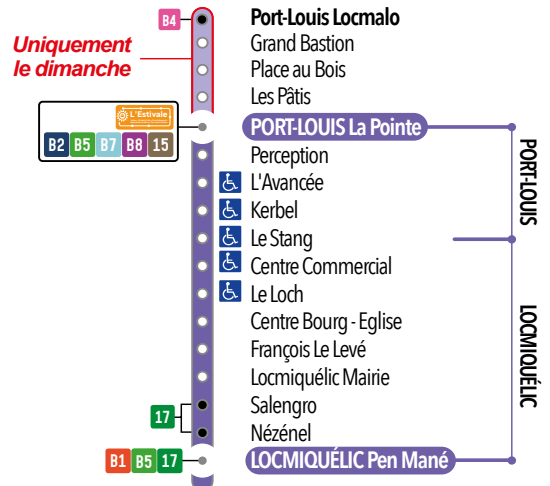

DIMANCHE & JOURS FÉRIÉS

ARRÊTS PRINCIPAUX										
PORT-LOUIS Locmalo		09:12	10:12	11:12	13:42	14:42	15:42	16:42	17:42	18:42
PORT-LOUIS La Pointe		09:15	10:15	11:15	13:45	14:45	15:45	16:45	17:45	18:45
L'Avancée		09:18	10:18	11:18	13:48	14:48	15:48	16:48	17:48	18:48
Centre Commercial		09:21	10:21	11:21	13:51	14:51	15:51	16:51	17:51	18:51
Locmiquélic Mairie		09:26	10:26	11:26	13:56	14:56	15:56	16:56	17:56	18:56
LOCMIQUELIC Pen Mané		09:29	10:29	11:29	13:59	14:59	15:59	16:59	17:59	18:59