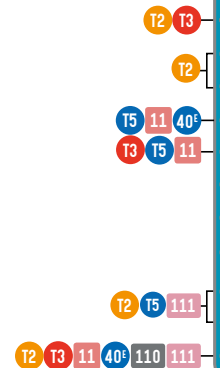

LANESTER Parc des Expositions

Arrêt desservi uniquement dans un sens

LANESTER

©IZILO 06/2026 - PENSEZ À L'ENVIRONNEMENT, NE JETEZ PAS SUR LA VOIE PUBLIQUE

ANTHARES-creation.com