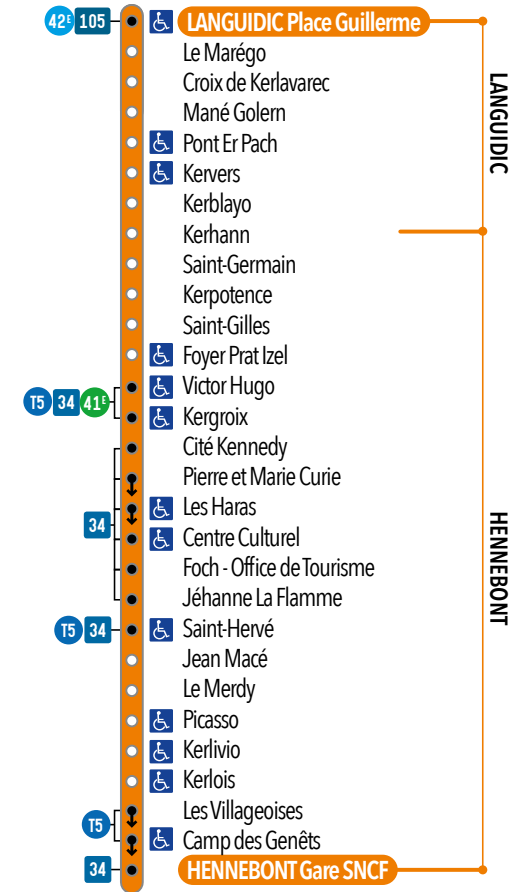

LANGUIDIC Place Guillerme	10:30	15:25	16:31	17:36	18:41
Pont Er Pach	10:34	15:29	16:35	17:40	18:45
Saint Gilles	10:41	15:36	16:42	17:47	18:52
Victor Hugo	10:45	15:40	16:46	17:51	18:56
Pierre et Marie Curie	10:48	15:43	16:49	17:54	18:59
Foch - Office de Tourisme	10:51	15:46	16:52	17:57	19:02
Jean Macé	10:53	15:48	16:54	17:59	19:04
Kerlois	10:56	15:51	16:57	18:02	19:07
HENNEBONT Gare SNCF	10:59	15:54	17:00	18:05	19:10

Maison
des mobilités

02 97 21 28 29

Horaires donnés à titre indicatif et soumis aux aléas de la circulation.

izi lo
Mobilités
de Lorient Agglo

DU LUNDI AU SAMEDI

ARRÊTS PRINCIPAUX

HENNEBONT Gare SNCF	08:14	09:32	10:48	12:05	13:24	14:48	16:01	17:16	18:28
Kerlois	08:17	09:35	10:51	12:08	13:27	14:51	16:04	17:19	18:31
Jean Macé	08:19	09:37	10:53	12:10	13:29	14:53	16:06	17:21	18:33
Foch - Office de Tourisme	08:22	09:40	10:56	12:13	13:32	14:56	16:09	17:24	18:36
Pierre et Marie Curie	08:23	09:41	10:57	12:14	13:33	14:57	16:10	17:25	18:37
Victor Hugo	08:25	09:43	10:59	12:16	13:35	14:59	16:12	17:27	18:39
Saint Gilles	08:30	09:48	11:04	12:21	13:40	15:04	16:17	17:32	18:44
Pont Er Pach	08:37	09:55	11:11	12:28	13:47	15:11	16:24	17:39	18:51
LANGUIDIC Place Guillerme	08:42	10:00	11:16	12:33	13:52	15:16	16:29	17:44	18:56

DIMANCHE & JOURS FÉRIÉS

ARRÊTS PRINCIPAUX

HENNEBONT Gare SNCF	11:02	15:58	17:03	18:08	19:13
Kerlois	11:05	16:01	17:06	18:11	19:16
Jean Macé	11:07	16:03	17:08	18:13	19:18
Foch - Office de Tourisme	11:10	16:06	17:11	18:16	19:21
Pierre et Marie Curie	11:11	16:07	17:12	18:17	19:22
Victor Hugo	11:13	16:09	17:14	18:19	19:24
Saint Gilles	11:18	16:14	17:19	18:24	19:29
Pont Er Pach	11:25	16:21	17:26	18:31	19:36
LANGUIDIC Place Guillerme	11:30	16:26	17:31	18:36	19:41